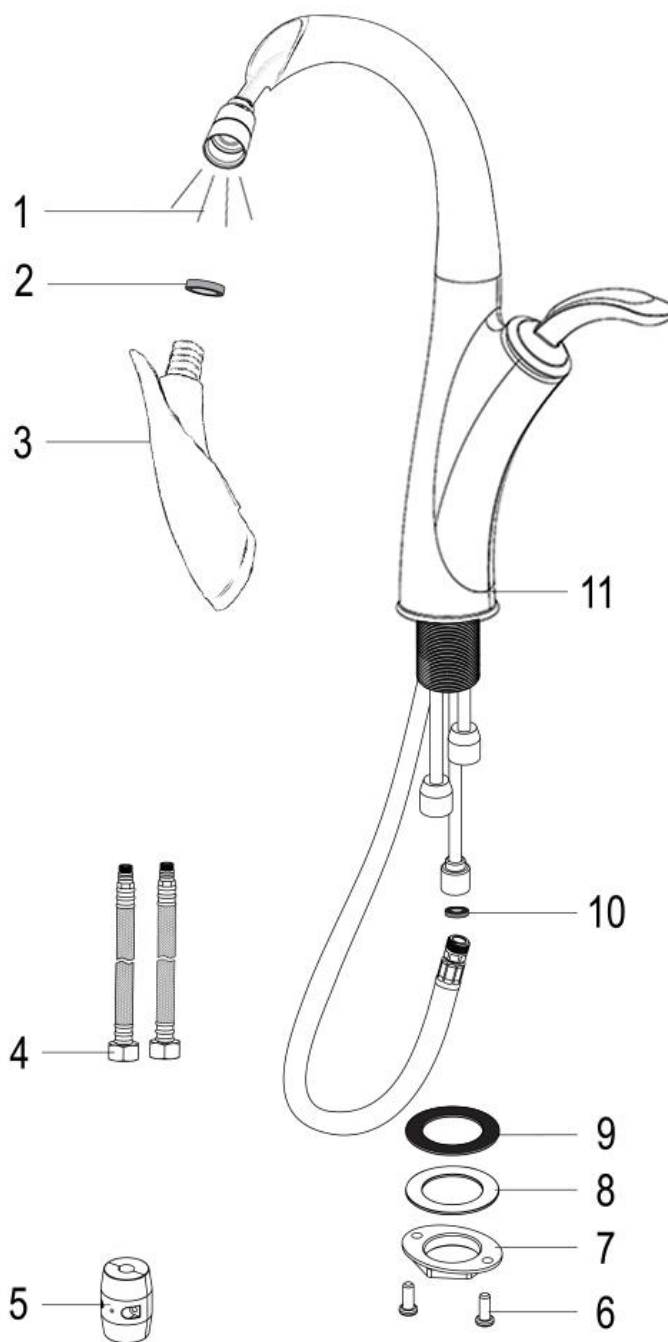

### ESPECIFICACIONES

- Acero inoxidable 304 con acabado en cromo y negro mate
- Agua Fría-Caliente
- Diámetro de 0.5 pulgadas
- Cabeza del grifo: Doble función
- Grifo monomando
- Cuello: Giratorio
- Aireador: Neoperl
- Manguera extraíble de Nylon

### LA CAJA INCLUYE:

Grifo **LECCO**, manguera para agua fría y caliente, manguera extraíble, kit de instalacion.

## DIAGRAMA DE INSTALACION GRIFERIA

Nombre pieza
1. Manguera de ducha
2. Filtro para el agua
3. Ducha cabezal
4. Manguera flexible
5. Bola de peso
6. Tornillos
7. Tuerca de bloqueo
8. Empaquetaruda
9. Arandela de goma
10. Arandela
11. Cuerpo del grifo

## FAUCET INSTALLATION DIAGRAM

Part name
1. Shower hose
2. Water filter
3. Spray head
4. Flexible hose
5. Weight ball
6. Screws
7. Lock nut
8. Gasket
9. Rubber ring
10. Ring
11. Faucet body