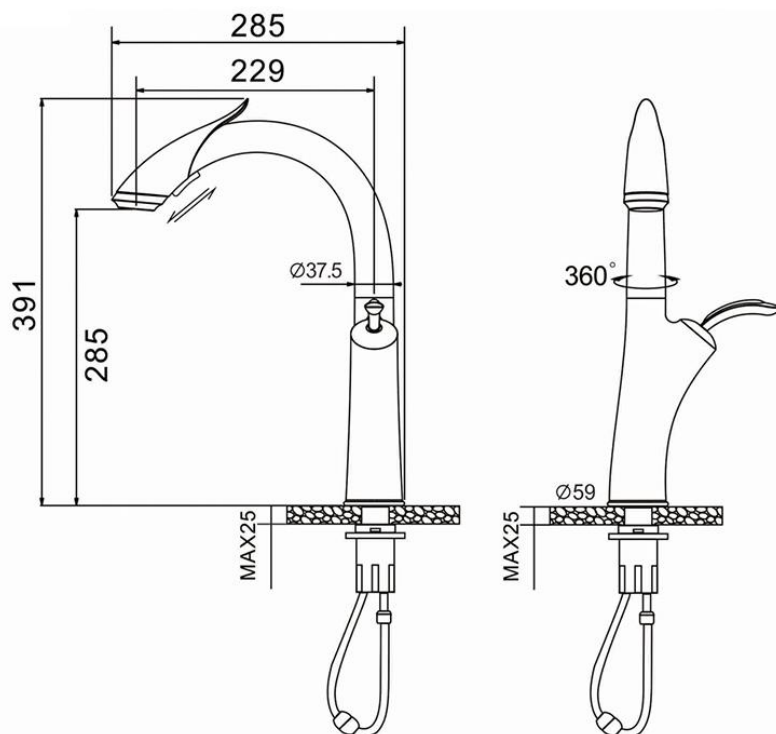

## DIAGRAMA DE INSTALACION GRIFERIA

Nombre pieza
1. Manguera de ducha
2. Filtro para el agua
3. Ducha cabezal
4. Manguera flexible
5. Bola de peso
6. Tornillos
7. Tuerca de bloqueo
8. Empaquetaruda
9. Arandela de goma
10. Arandela
11. Cuerpo del grifo

#### ESPECIFICACIONES

- 304 Stainless Steel with chrome and matte black finish
- Cold-Hot water
- 0.5 inch diameter
- Faucet Head: Dual Function
- Single handle faucet
- Body: Rotary
- Neoperl aerator
- Pull-down nylon hose

#### FACUET DIMENSIONS

- Height: 15" / 391mm
- width: 11" / 285mm
- Base thickness: 2" / 50mm
- Height from base to shower:  
11" / 285mm

## FAUCET INSTALLATION DIAGRAM

Part name
1. Shower hose
2. Water filter
3. Spray head
4. Flexible hose
5. Weight ball
6. Screws
7. Lock nut
8. Gasket
9. Rubber ring
10. Ring
11. Faucet body