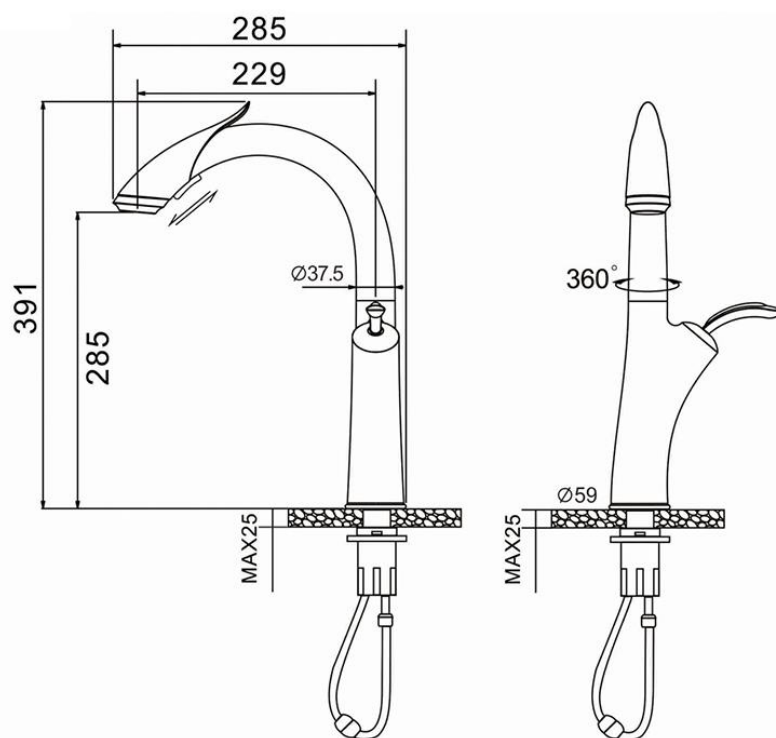

### ESPECIFICACIONES

- Acero inoxidable 304 con acabado en cromo y negro mate
- Agua Fría-Caliente
- Diámetro de 0.5 pulgadas
- Cabeza del grifo: Doble función
- Grifo monomando
- Cuello: Giratorio
- Aireador: Neoperl
- Manguera extraíble de Nylon

### DIMENSIONES DEL GRIFO

- Altura: 15" / 391mm
- Ancho: 11" / 285mm
- Grosor de la base: 2" / 50mm
- Altura de la base a la ducha: 11" / 285mm

## DIAGRAMA DE INSTALACION GRIFERIA

Nombre pieza
1. Manguera de ducha
2. Filtro para el agua
3. Ducha cabezal
4. Manguera flexible
5. Bola de peso
6. Tornillos
7. Tuerca de bloqueo
8. Empaquetaruda
9. Arandela de goma
10. Arandela
11. Cuerpo del grifo

#### FACUET DIMENSIONS

- Height: 15" / 391mm
- width: 11" / 285mm
- Base thickness: 2" / 50mm
- Height from base to shower:  
11" / 285mm