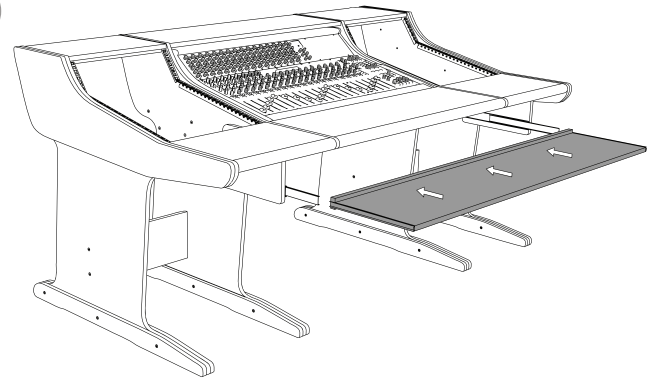

# SSL XL-Desk

**1** M4x35  
M4x16

**2** 7x70

**3** 7x70

**4** 7x70

**5**

**6** 7x70

**7a** Drawer height  
8-9-10-11 cm

**7b** Drawer height  
12-13-14-15 cm

8 7x70

9 M5x30

10 M5x30

11 4x18

12

13

14