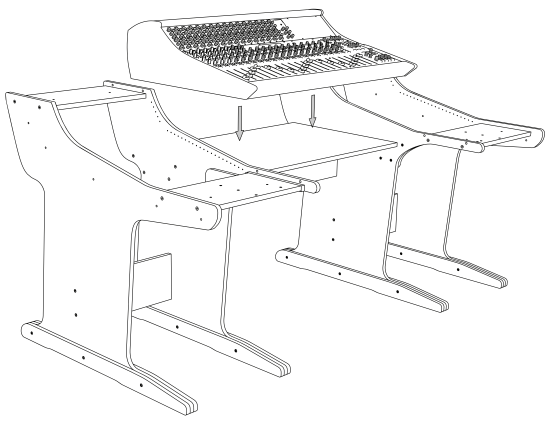

# SSL XL-Desk

**1** M4x35  
M4x16

**2** 7x70

**3** 7x70

**4** 7x70

**5**

**6** 7x70

**7a** Drawer height  
8-9-10-11 cm

**7b** Drawer height  
12-13-14-15 cm

8 7x70

9 M5x30

10 M5x30

11 4x18

12

13

14