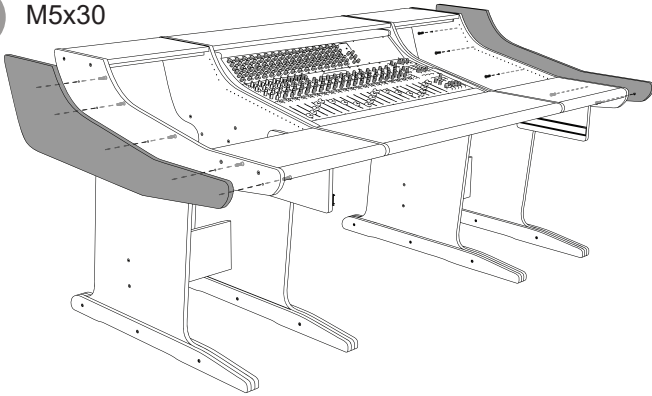

# SSL XL-Desk

**1** M4x35  
M4x16

**2** 7x70

**3** 7x70

**4** 7x70

**5**

**6** 7x70

**7a** Drawer height  
8-9-10-11 cm

**7b** Drawer height  
12-13-14-15 cm

8 7x70

9 M5x30

10 M5x30

11 4x18

12

13

14