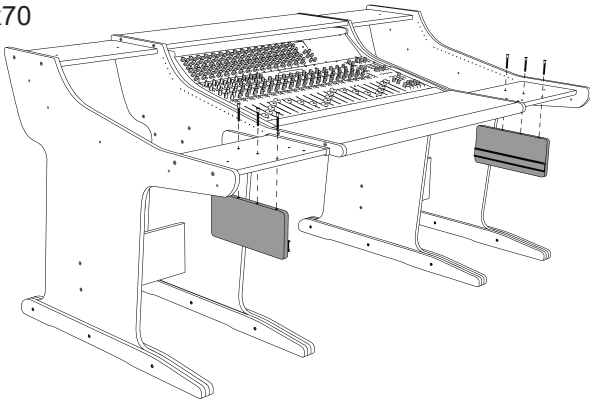

# SSL XL-Desk

**1** M4x35  
M4x16

**2** 7x70

**3** 7x70

**4** 7x70

**5**

**6** 7x70

**7a** Drawer height  
8-9-10-11 cm

**7b** Drawer height  
12-13-14-15 cm

8 7x70

9 M5x30

10 M5x30

11 4x18

12

13

14