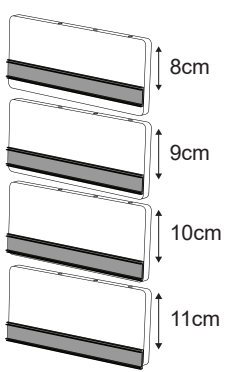

# SSL XL-Desk

**1** M4x35  
M4x16

**2** 7x70

**3** 7x70

**4** 7x70

**5**

**6** 7x70

**7a** Drawer height  
8-9-10-11 cm

**7b** Drawer height  
12-13-14-15 cm

8 7x70

9 M5x30

10 M5x30

11 4x18

12

13

14