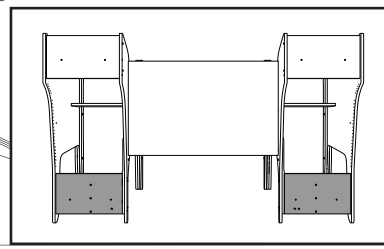

# SSL XL-Desk

**1** M4x35  
M4x16

**2** 7x70

**3** 7x70

**4** 7x70

**5**

**6** 7x70

**7a** Drawer height  
8-9-10-11 cm

**7b** Drawer height  
12-13-14-15 cm

8 7x70

9 M5x30

10 M5x30

11 4x18

12

13

14