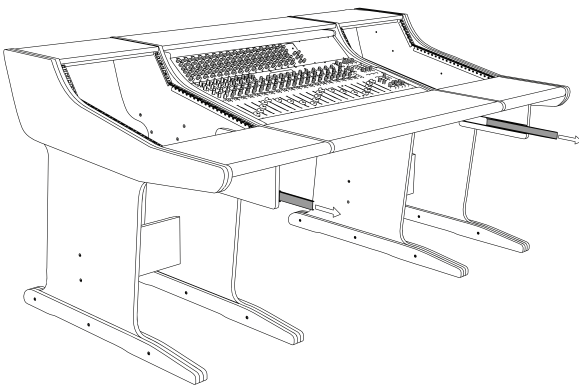

# SSL XL-Desk

**1** M4x35  
M4x16

**2** 7x70

**3** 7x70

**4** 7x70

**5**

**6** 7x70

**7a** Drawer height  
8-9-10-11 cm

**7b** Drawer height  
12-13-14-15 cm

8 7x70

9 M5x30

10 M5x30

11 4x18

12

13

14