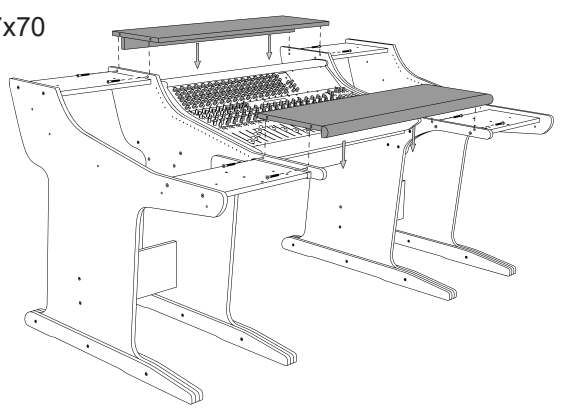

# SSL XL-Desk

**1** M4x35  
M4x16

**2** 7x70

**3** 7x70

**4** 7x70

**5**

**6** 7x70

**7a** Drawer height  
8-9-10-11 cm

**7b** Drawer height  
12-13-14-15 cm

8 7x70

9 M5x30

10 M5x30

11 4x18

12

13

14