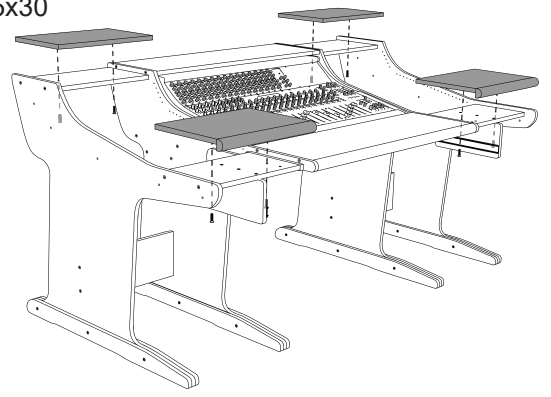

# SSL XL-Desk

**1** M4x35  
M4x16

**2** 7x70

**3** 7x70

**4** 7x70

**5**

**6** 7x70

**7a** Drawer height  
8-9-10-11 cm

**7b** Drawer height  
12-13-14-15 cm

8 7x70

9 M5x30

10 M5x30

11 4x18

12

13

14