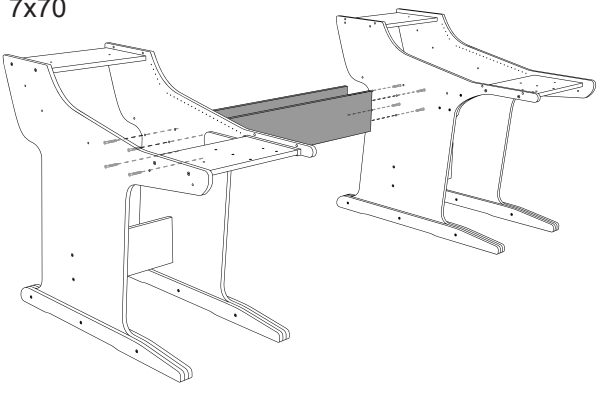

# SSL XL-Desk

**1** M4x35  
M4x16

**2** 7x70

**3** 7x70

**4** 7x70

**5**

**6** 7x70

**7a** Drawer height  
8-9-10-11 cm

**7b** Drawer height  
12-13-14-15 cm

8 7x70

9 M5x30

10 M5x30

11 4x18

12

13

14