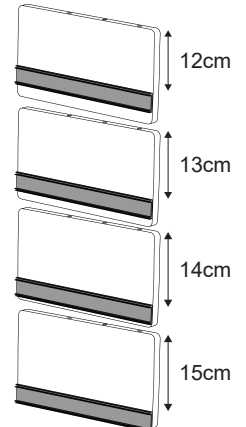

# SSL XL-Desk

**1** M4x35  
M4x16

**2** 7x70

**3** 7x70

**4** 7x70

**5**

**6** 7x70

**7a** Drawer height  
8-9-10-11 cm

**7b** Drawer height  
12-13-14-15 cm

8 7x70

9 M5x30

10 M5x30

11 4x18

12

13

14