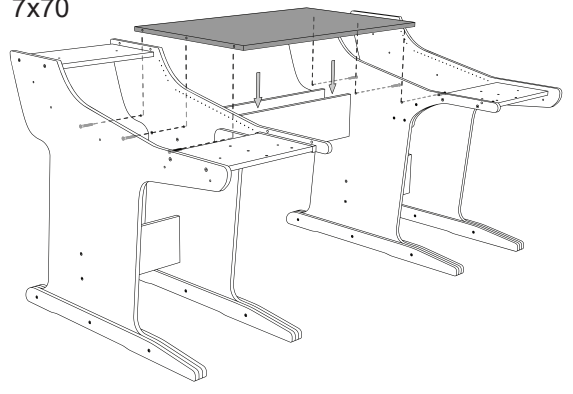

# SSL XL-Desk

**1** M4x35  
M4x16

**2** 7x70

**3** 7x70

**4** 7x70

**5**

**6** 7x70

**7a** Drawer height  
8-9-10-11 cm

**7b** Drawer height  
12-13-14-15 cm

8 7x70

9 M5x30

10 M5x30

11 4x18

12

13

14