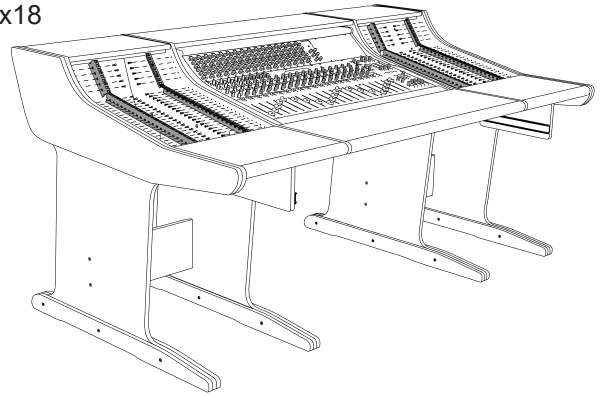

# SSL XL-Desk

**1** M4x35  
M4x16

**2** 7x70

**3** 7x70

**4** 7x70

**5**

**6** 7x70

**7a** Drawer height  
8-9-10-11 cm

**7b** Drawer height  
12-13-14-15 cm

8 7x70

9 M5x30

10 M5x30

11 4x18

12

13

14