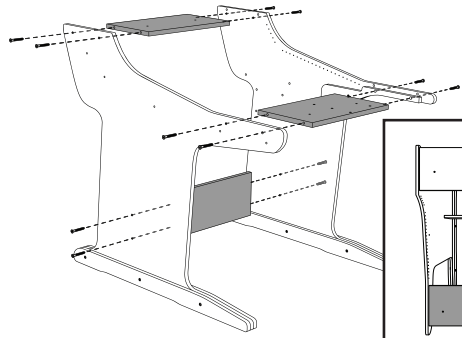

# SSL XL-Desk

**1** M4x35  
M4x16

**2** 7x70

**3** 7x70

**4** 7x70

**5**

**6** 7x70

**7a** Drawer height  
8-9-10-11 cm

**7b** Drawer height  
12-13-14-15 cm

8 7x70

9 M5x30

10 M5x30

11 4x18

12

13

14