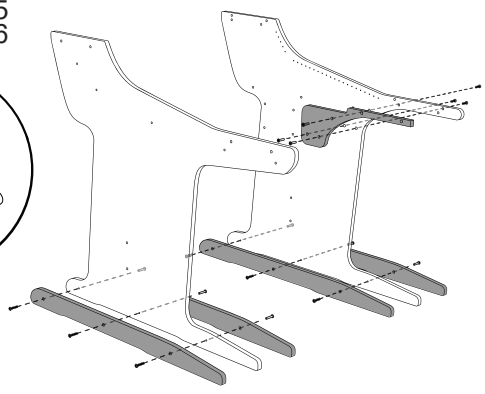

# SSL XL-Desk

**1** M4x35  
M4x16

**2** 7x70

**3** 7x70

**4** 7x70

**5**

**6** 7x70

**7a** Drawer height  
8-9-10-11 cm

**7b** Drawer height  
12-13-14-15 cm

8 7x70

9 M5x30

10 M5x30

11 4x18

12

13

14