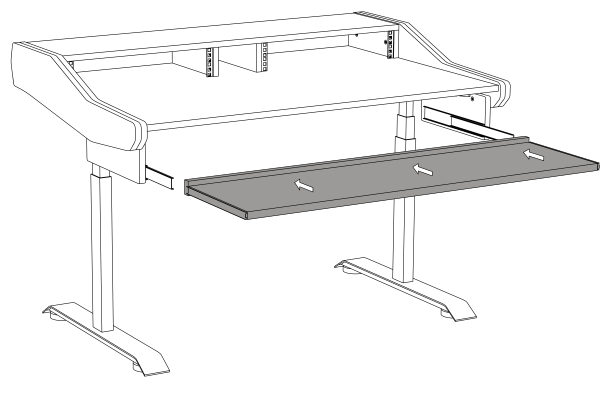

8

7x70
4x18
6x30

9

M5x50

10

11

12