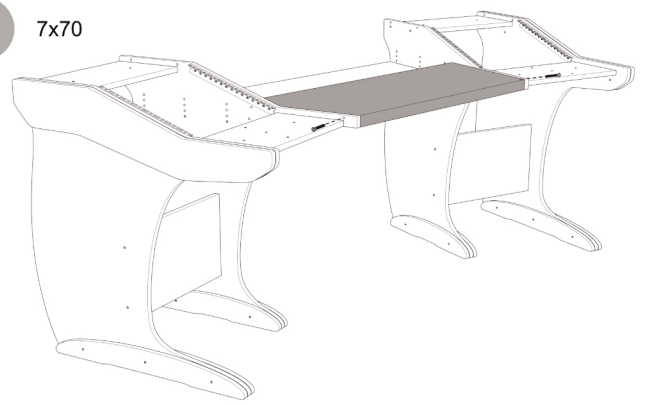

Studio XL

1 M4x35

2 M4X35
M5X30

3 7x70

4 4x18
7x70

5 M5x30

6 7x70

7 7x70

8 7x70

9a

Drawer height
8-9-10-11cm

9b

Drawer height
12-13-14-15cm

10

7x70

11

M5x30

12

13

Optional Rack Kit

1

2

4x18

3