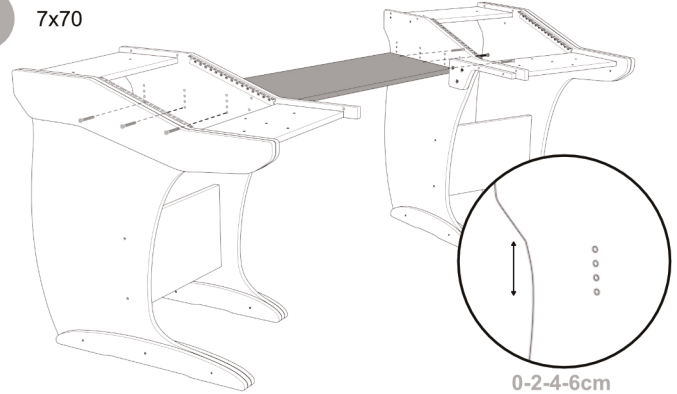

Studio XL

1 M4x35

2 M4X35
M5X30

3 7x70

4 4x18
7x70

5 M5x30

6 7x70

7 7x70

8 7x70

9a

Drawer height
8-9-10-11cm

9b

Drawer height
12-13-14-15cm

10

7x70

11

M5x30

12

13

Optional Rack Kit

1

2

4x18

3