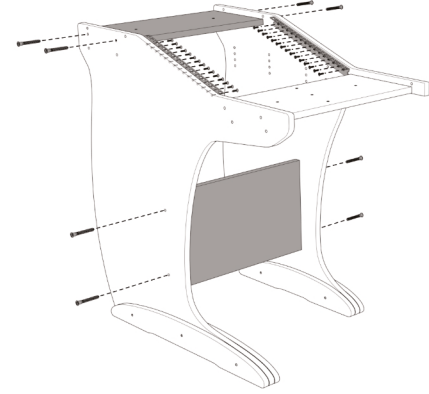

Studio XL

1 M4x35

2 M4X35
M5X30

3 7x70

4 4x18
7x70

5 M5x30

6 7x70

7 7x70

8 7x70

9a

Drawer height
8-9-10-11cm

9b

Drawer height
12-13-14-15cm

10

7x70

11

M5x30

12

13

Optional Rack Kit

1

2

4x18

3