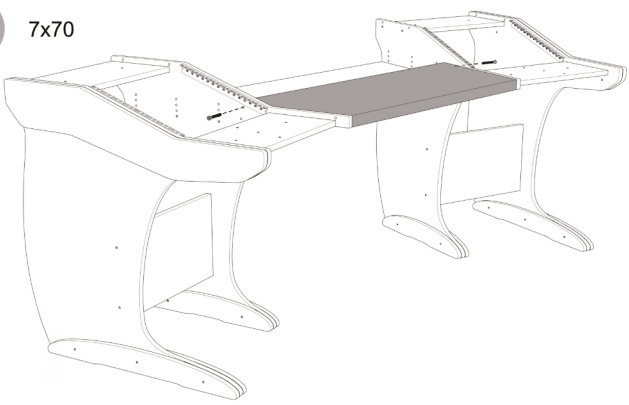

Studio XL

1 M4x35

2 M4X35
M5X30

3 7x70

4 4x18
7x70

5 M5x30

6 7x70

7 7x70

8 7x70

9a

Drawer height
8-9-10-11cm

9b

Drawer height
12-13-14-15cm

10

7x70

11

M5x30

12

13

Optional Rack Kit

1

2

4x18

3