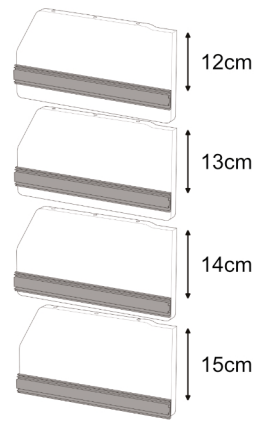

Studio XL

1 M4x35

2 M4X35
M5X30

3 7x70

4 4x18
7x70

5 M5x30

6 7x70

7 7x70

8 7x70

9a

Drawer height
8-9-10-11cm

9b

Drawer height
12-13-14-15cm

10

7x70

11

M5x30

12

13

Optional Rack Kit

1

2

4x18

3