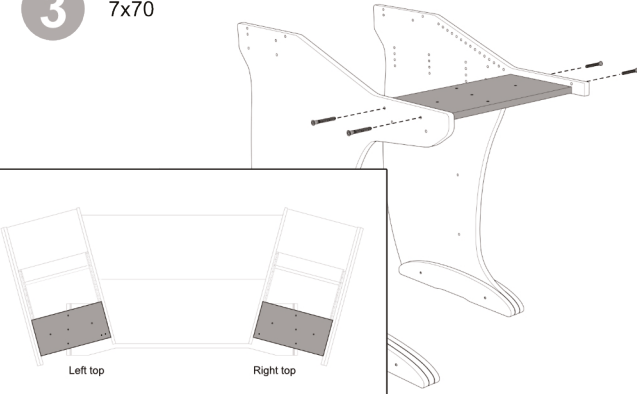

Studio XL

1 M4x35

2 M4X35
M5X30

3 7x70

4 4x18
7x70

5 M5x30

6 7x70

7 7x70

8 7x70

9a

Drawer height
8-9-10-11cm

9b

Drawer height
12-13-14-15cm

10

7x70

11

M5x30

12

13

Optional Rack Kit

1

2

4x18

3