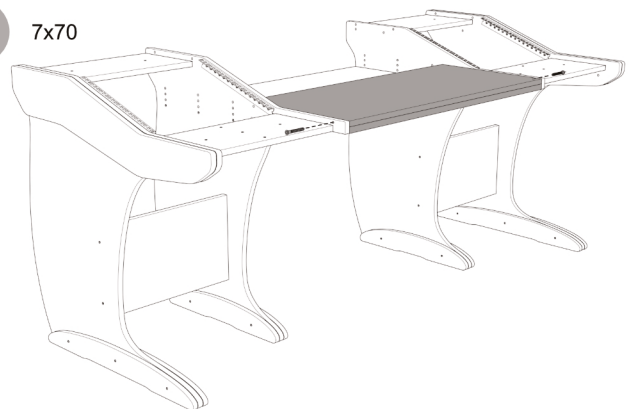

Studio 88

1 M4x35

2 M4x35
M5x30

3 7x70

4 4x18
7x70

5 M5x30

6 7x70

7 7x70

8 7x70

9a Drawer height
8-9-10-11cm

9b Drawer height
12-13-14-15cm

10 7x70

11 M5x30

12

13

Optional Rack Kit

1

2

4x18

3