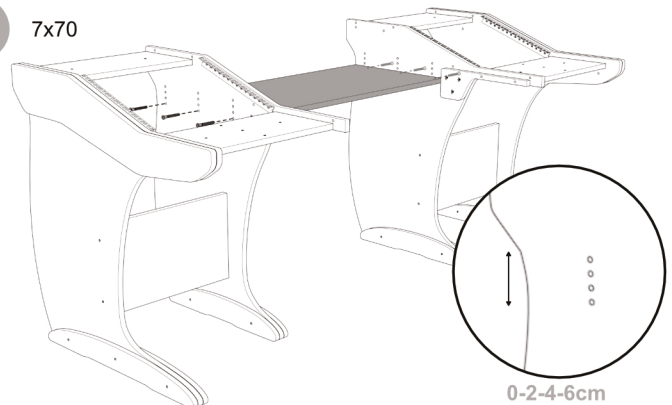

Studio 88

1 M4x35

2 M4x35
M5x30

3 7x70

4 4x18
7x70

5 M5x30

6 7x70

7 7x70

8 7x70

9a Drawer height
8-9-10-11cm

9b Drawer height
12-13-14-15cm

10 7x70

11 M5x30

12

13

Optional Rack Kit

1

2

4x18

3