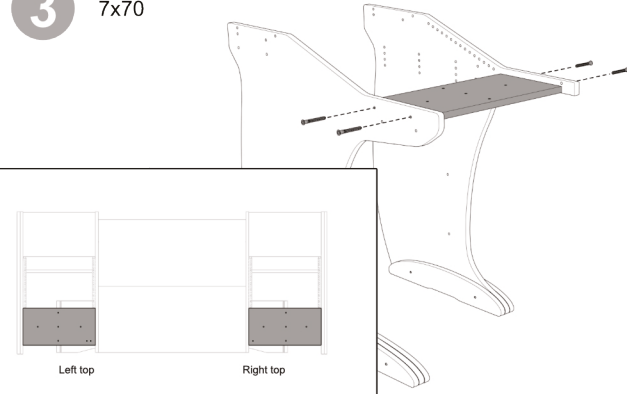

Studio 88

1 M4x35

2 M4x35
M5x30

3 7x70

4 4x18
7x70

5 M5x30

6 7x70

7 7x70

8 7x70

9a Drawer height
8-9-10-11cm

9b Drawer height
12-13-14-15cm

10 7x70

11 M5x30

12

13

Optional Rack Kit

1

2

4x18

3