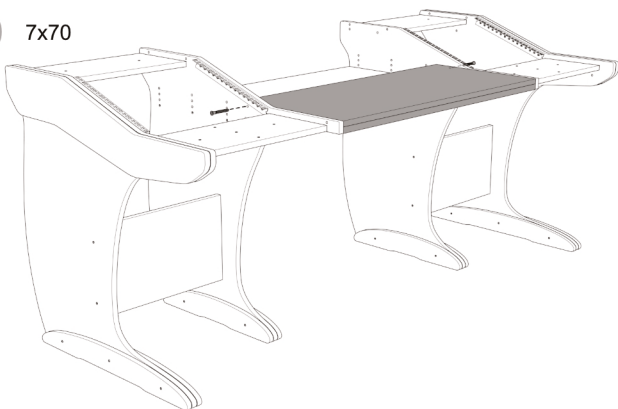

Studio 88

1 M4x35

2 M4x35
M5x30

3 7x70

4 4x18
7x70

5 M5x30

6 7x70

7 7x70

8 7x70

9a Drawer height
8-9-10-11cm

9b Drawer height
12-13-14-15cm

10 7x70

11 M5x30

12

13

Optional Rack Kit

1

2

4x18

3