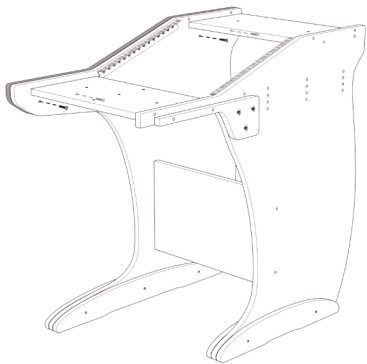

Studio 88

1 M4x35

2 M4x35
M5x30

3 7x70

4 4x18
7x70

5 M5x30

6 7x70

7 7x70

8 7x70

9a Drawer height
8-9-10-11cm

9b Drawer height
12-13-14-15cm

10 7x70

11 M5x30

12

13

Optional Rack Kit

1

2

4x18

3