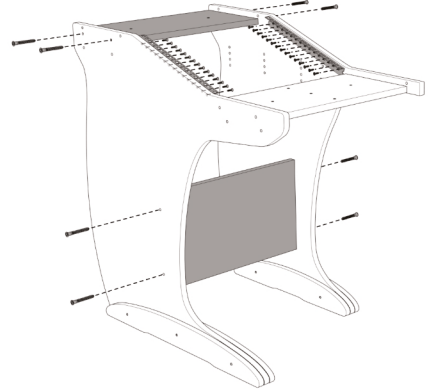

Studio 88

1 M4x35

2 M4x35
M5x30

3 7x70

4 4x18
7x70

5 M5x30

6 7x70

7 7x70

8 7x70

9a Drawer height
8-9-10-11cm

9b Drawer height
12-13-14-15cm

10 7x70

11 M5x30

12

13

Optional Rack Kit

1

2

4x18

3