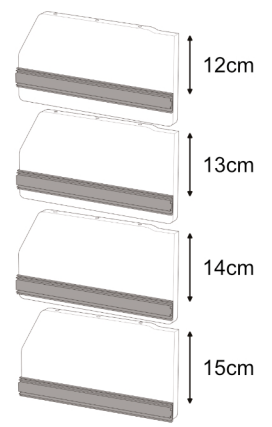

Studio 88

1 M4x35

2 M4x35
M5x30

3 7x70

4 4x18
7x70

5 M5x30

6 7x70

7 7x70

8 7x70

9a Drawer height
8-9-10-11cm

9b Drawer height
12-13-14-15cm

10 7x70

11 M5x30

12

13

Optional Rack Kit

1

2

4x18

3