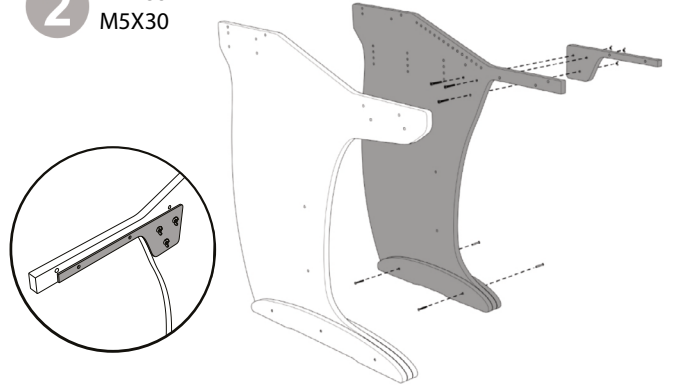

Studio 88

1 M4x35

2 M4x35
M5x30

3 7x70

4 4x18
7x70

5 M5x30

6 7x70

7 7x70

8 7x70

9a Drawer height
8-9-10-11cm

9b Drawer height
12-13-14-15cm

10 7x70

11 M5x30

12

13

Optional Rack Kit

1

2

4x18

3