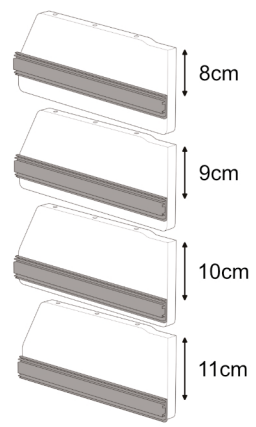

Studio 88

1 M4x35

2 M4x35
M5x30

3 7x70

4 4x18
7x70

5 M5x30

6 7x70

7 7x70

8 7x70

9a Drawer height
8-9-10-11cm

9b Drawer height
12-13-14-15cm

10 7x70

11 M5x30

12

13

Optional Rack Kit

1

2

4x18

3