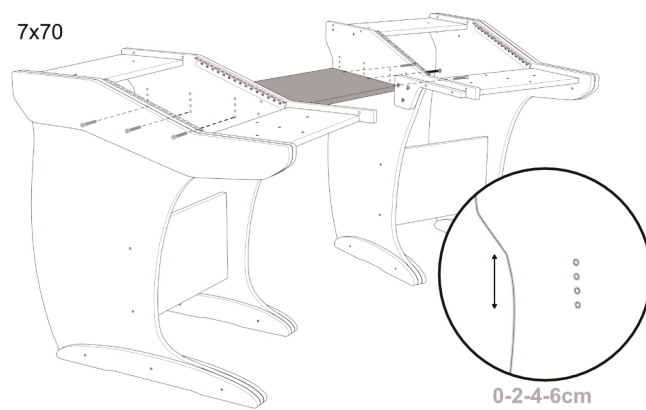

Studio 61

1 M4x35

2 M4x35
M5x30

3 7x70

4 4x18
7x70

5 M5x30

6 7x70

7 7x70

8 7x70

9a Drawer height
8-9-10-11cm

9b Drawer height
12-13-14-15cm

10 7x70

11 M5x30

12

13

Optional Rack Kit

1

2

4x18

3