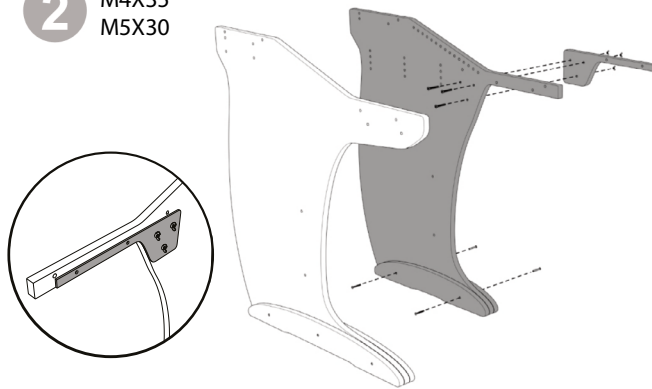

Studio 61

1 M4x35

2 M4x35
M5x30

3 7x70

4 4x18
7x70

5 M5x30

6 7x70

7 7x70

8 7x70

9a Drawer height
8-9-10-11cm

9b Drawer height
12-13-14-15cm

10 7x70

11 M5x30

12

13

Optional Rack Kit

1

2

4x18

3