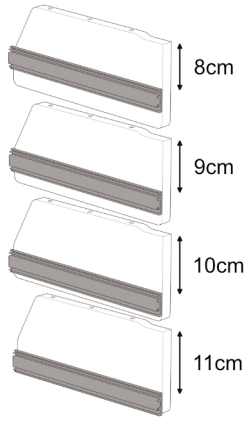

Studio 61

1 M4x35

2 M4x35
M5x30

3 7x70

4 4x18
7x70

5 M5x30

6 7x70

7 7x70

8 7x70

9a Drawer height
8-9-10-11cm

9b Drawer height
12-13-14-15cm

10 7x70

11 M5x30

12

13

Optional Rack Kit

1

2

4x18

3