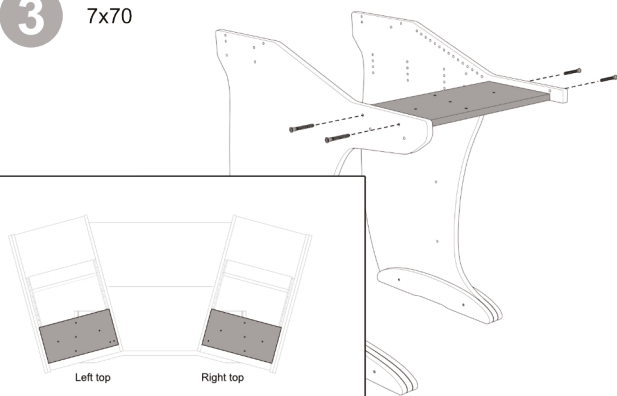

Studio 61

1 M4x35

2 M4x35
M5x30

3 7x70

4 4x18
7x70

5 M5x30

6 7x70

7 7x70

8 7x70

9a Drawer height
8-9-10-11cm

9b Drawer height
12-13-14-15cm

10 7x70

11 M5x30

12

13

Optional Rack Kit

1

2

4x18

3