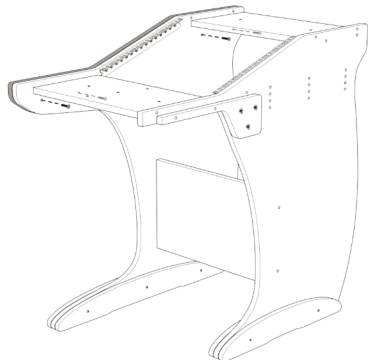

Studio 61

1 M4x35

2 M4x35
M5x30

3 7x70

4 4x18
7x70

5 M5x30

6 7x70

7 7x70

8 7x70

9a Drawer height
8-9-10-11cm

9b Drawer height
12-13-14-15cm

10 7x70

11 M5x30

12

13

Optional Rack Kit

1

2

4x18

3