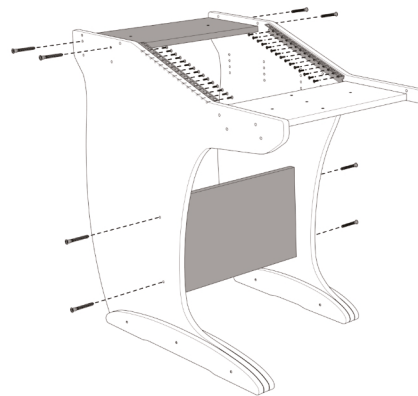

Studio 61

1 M4x35

2 M4x35
M5x30

3 7x70

4 4x18
7x70

5 M5x30

6 7x70

7 7x70

8 7x70

9a Drawer height
8-9-10-11cm

9b Drawer height
12-13-14-15cm

10 7x70

11 M5x30

12

13

Optional Rack Kit

1

2

4x18

3