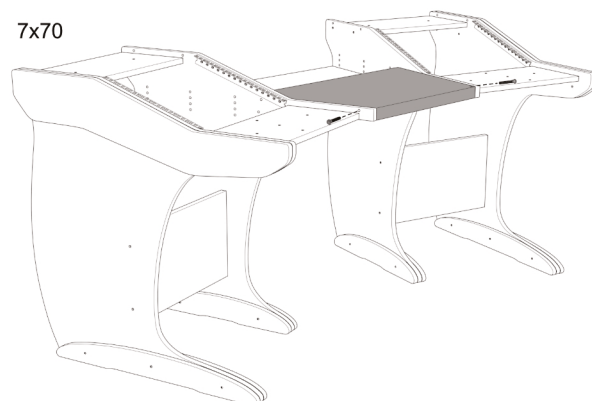

Studio 61

1 M4x35

2 M4x35
M5x30

3 7x70

4 4x18
7x70

5 M5x30

6 7x70

7 7x70

8 7x70

9a Drawer height
8-9-10-11cm

9b Drawer height
12-13-14-15cm

10 7x70

11 M5x30

12

13

Optional Rack Kit

1

2

4x18

3