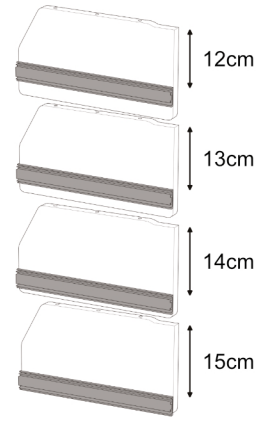

Studio 61

1 M4x35

2 M4x35
M5x30

3 7x70

4 4x18
7x70

5 M5x30

6 7x70

7 7x70

8 7x70

9a Drawer height
8-9-10-11cm

9b Drawer height
12-13-14-15cm

10 7x70

11 M5x30

12

13

Optional Rack Kit

1

2

4x18

3