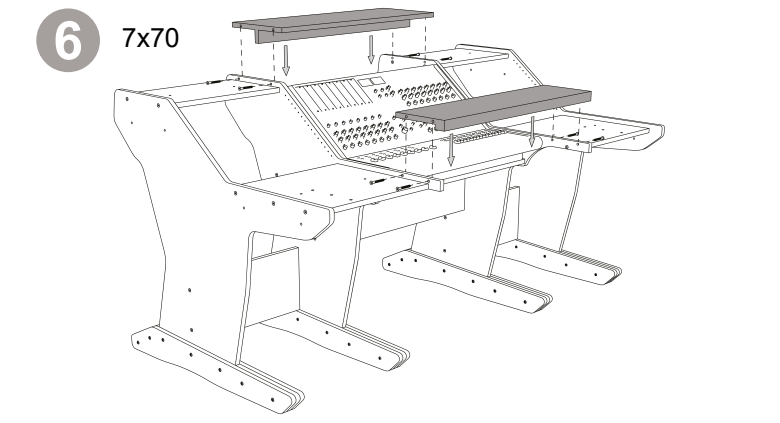

API The Box

7 Drawer height
12-13-14-15 cm

8 7x70

9 M5x30

10 M5x30

11 4x18

12

13