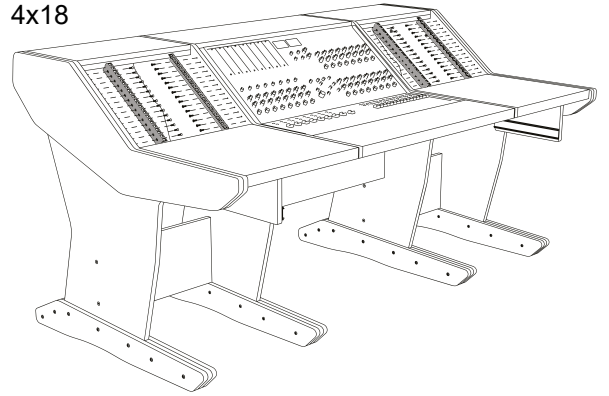

API The Box

7 Drawer height
12-13-14-15 cm

8 7x70

9 M5x30

10 M5x30

11 4x18

12

13