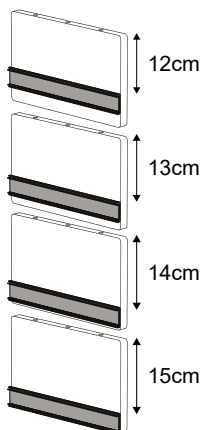

API The Box

7 Drawer height
12-13-14-15 cm

8 7x70

9 M5x30

10 M5x30

11 4x18

12

13