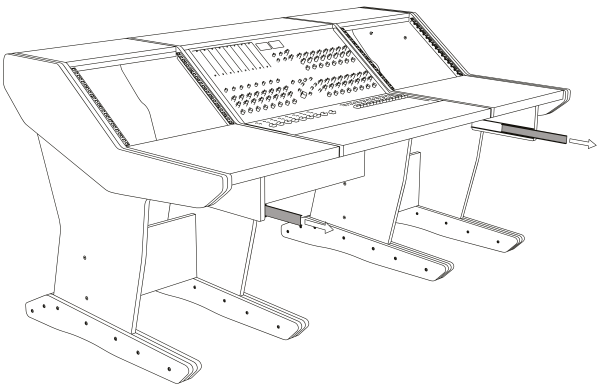

API The Box

7 Drawer height
12-13-14-15 cm

8 7x70

9 M5x30

10 M5x30

11 4x18

12

13