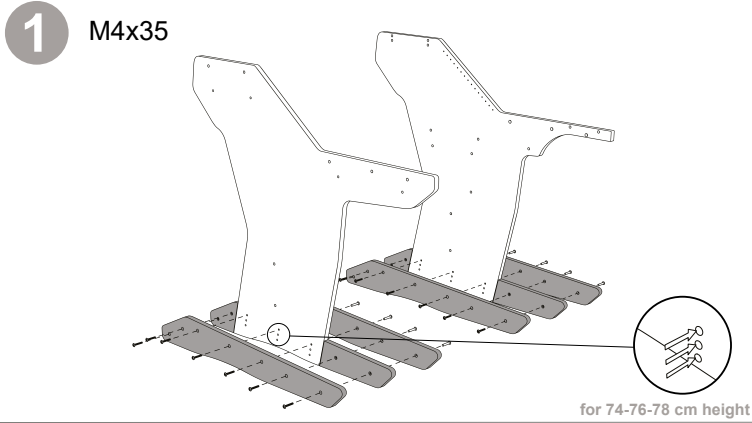

API The Box

7 Drawer height
12-13-14-15 cm

8 7x70

9 M5x30

10 M5x30

11 4x18

12

13