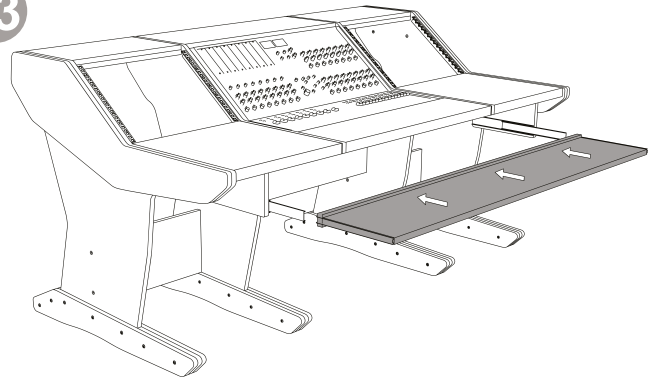

API The Box

7 Drawer height
12-13-14-15 cm

8 7x70

9 M5x30

10 M5x30

11 4x18

12

13