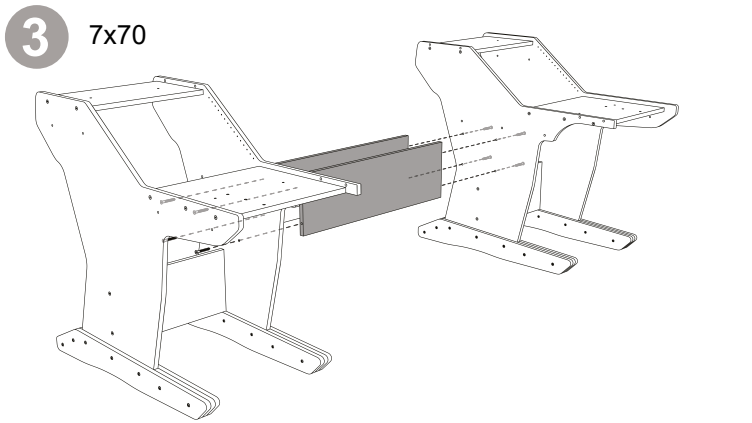

API The Box

7 Drawer height
12-13-14-15 cm

8 7x70

9 M5x30

10 M5x30

11 4x18

12

13