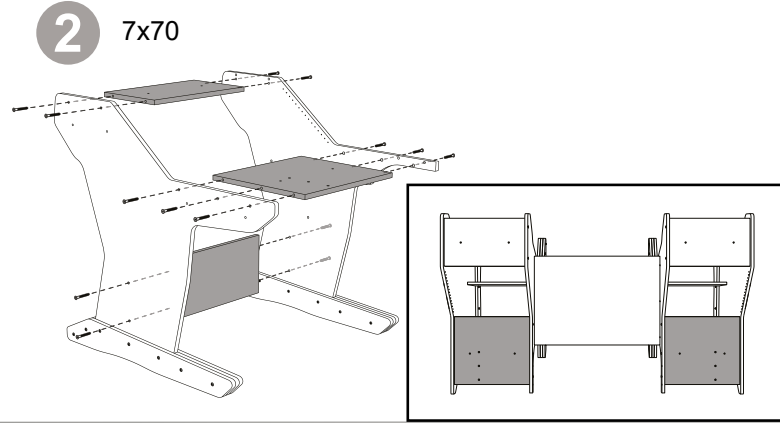

API The Box

7 Drawer height
12-13-14-15 cm

8 7x70

9 M5x30

10 M5x30

11 4x18

12

13