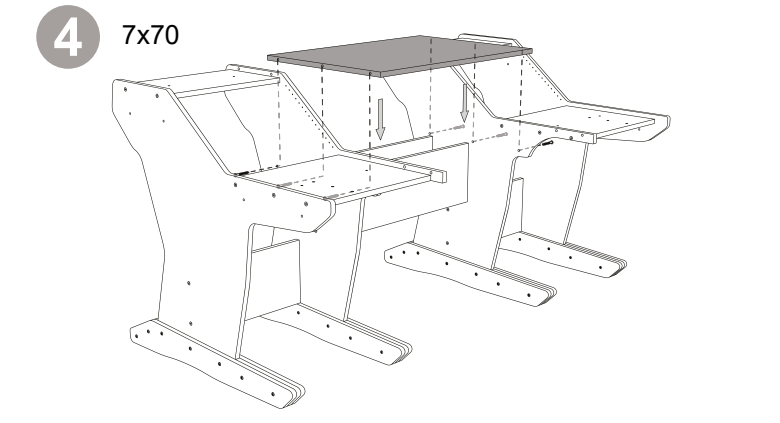

API The Box

7 Drawer height
12-13-14-15 cm

8 7x70

9 M5x30

10 M5x30

11 4x18

12

13