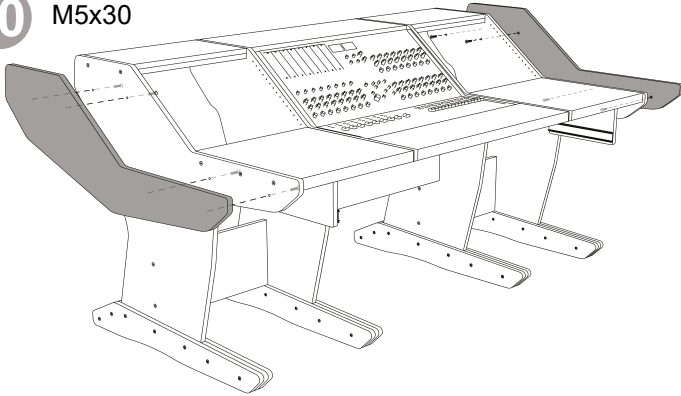

API The Box

7 Drawer height
12-13-14-15 cm

8 7x70

9 M5x30

10 M5x30

11 4x18

12

13