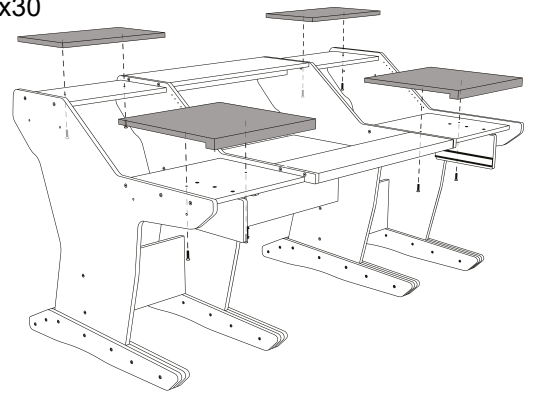

API The Box

7 Drawer height
12-13-14-15 cm

8 7x70

9 M5x30

10 M5x30

11 4x18

12

13