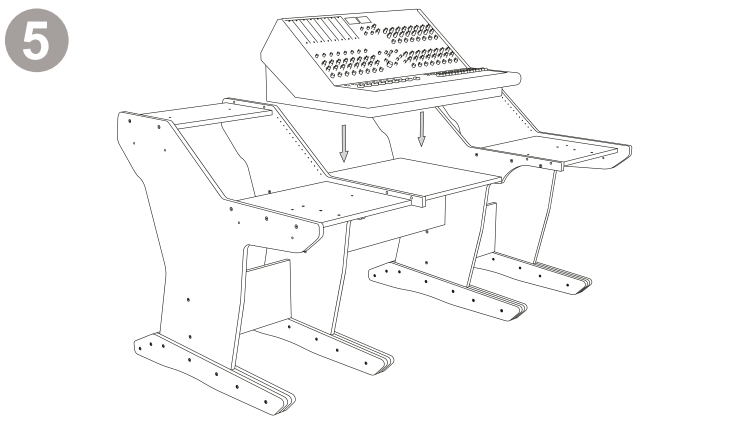

API The Box

7 Drawer height
12-13-14-15 cm

8 7x70

9 M5x30

10 M5x30

11 4x18

12

13