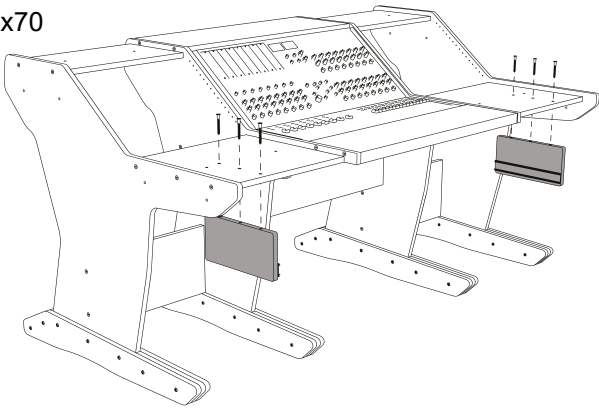

API The Box

7 Drawer height
12-13-14-15 cm

8 7x70

9 M5x30

10 M5x30

11 4x18

12

13