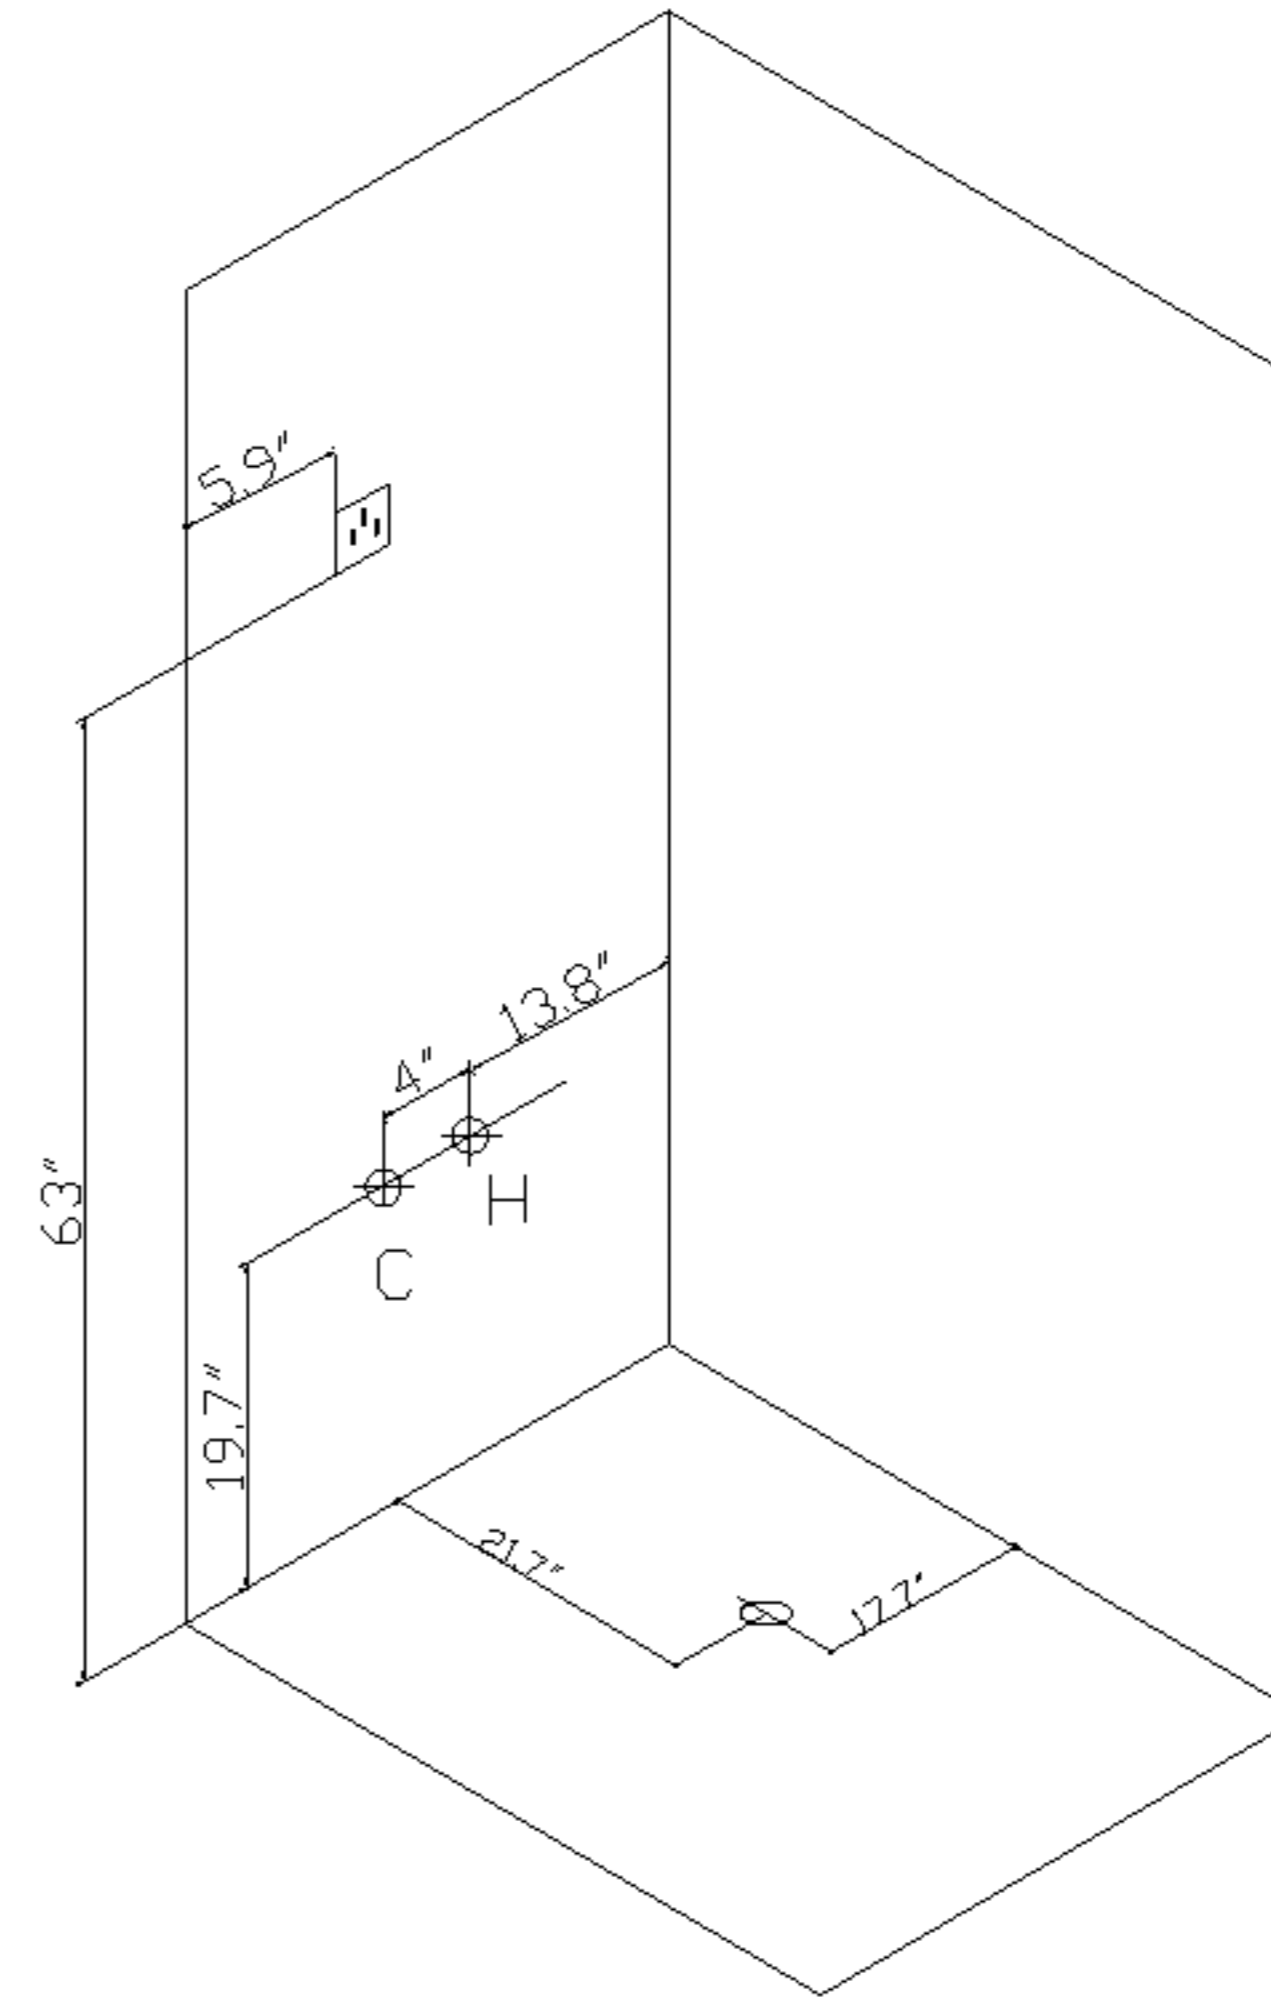

left

Model : WS108L/WR108L

Size : 39.4" x 31.5" x 88.6"