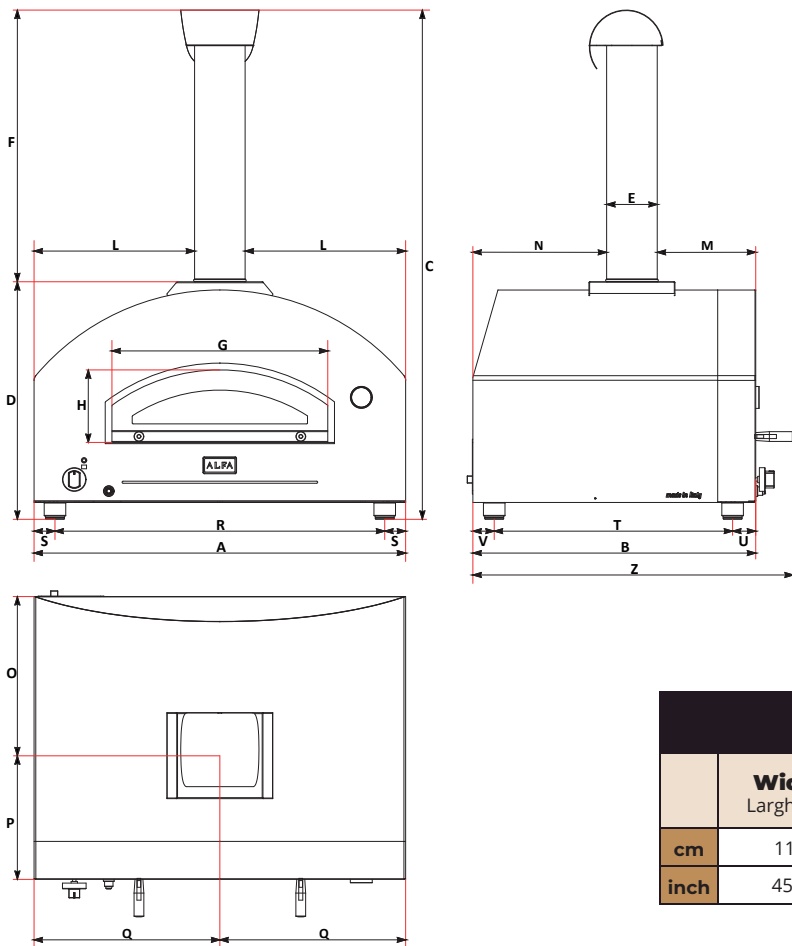

**FUTURO 4 PIZZE** Data Sheets - Scheda Tecnica

**SILVER BLACK**  
FXFT-4P-GSB

<b>Weight</b> Peso	<b>142 kg</b> <b>312 lbs</b>	<b>Materials</b> Materiali	<b>Stainless Steel, iron sheet, Ceramic fiber</b> Acciaio inox, lamiera ferro, Fibroceramica	
<b>Cooking floor</b> Piano Cottura	<b>80x60 cm</b> <b>31.5 x 23.6 in</b>	<b>Type of refractory</b> Tipo di refrattario	<b>Alumina silicate HeatKeeper™ Firebrick</b> Tavella HeatKeeper™ silico-alluminoso	
<b>Max oven temperature</b> Temperatura massima	<b>500°C</b> <b>1000°F</b>	<b>Recommended fuel</b> Combustibile consigliato	<b>LPG gas (G30 / G31)</b> Gas GPL (G30 / G31)	<b>Natural Gas (G20)</b> Gas Metano (G20)
<b>Heating time</b> Minuti per scaldare	<b>30'</b>	<b>Gas category</b> Categoria gas	<b>I3+ GPL</b>	<b>I2H (METANO)</b>
<b>Pizza capacity</b> Numero Pizze	<b>4 Pizza</b> Ø 30cm	<b>Operation</b> Funzionamento	<b>28..30 / 37 mbar</b> 11 in WC	<b>20 mbar</b> 4 in WC
<b>Heat capacity</b> Potenza nominale	<b>24 kW</b> 83.000 Btu/h	<b>Max consumption</b> Consumo Massimo	<b>1.35 / 1.32 kg/h</b>	<b>1.76 m³/h</b>

*made in Italy*

	cm	inch		cm	inch
<b>A</b>	110.2	43.4	<b>N</b>	39.7	15.6
<b>B</b>	89.4	35.2	<b>O</b>	47.2	18.6
<b>C</b>	151	59.4	<b>P</b>	39.7	15.6
<b>D</b>	65.4	25.7	<b>Q</b>	55.6	21.9
<b>E</b>	15	5.9	<b>R</b>	97.8	38.5
<b>F</b>	80.5	31.7	<b>S</b>	6.2	2.4
<b>G</b>	63.8	25.1	<b>T</b>	70.7	27.8
<b>H</b>	21.5	8.5	<b>U</b>	12.3	4.8
<b>L</b>	47.6	18.7	<b>V</b>	6.3	2.5
<b>M</b>	29.2	11.5	<b>Z</b>	95	37.4