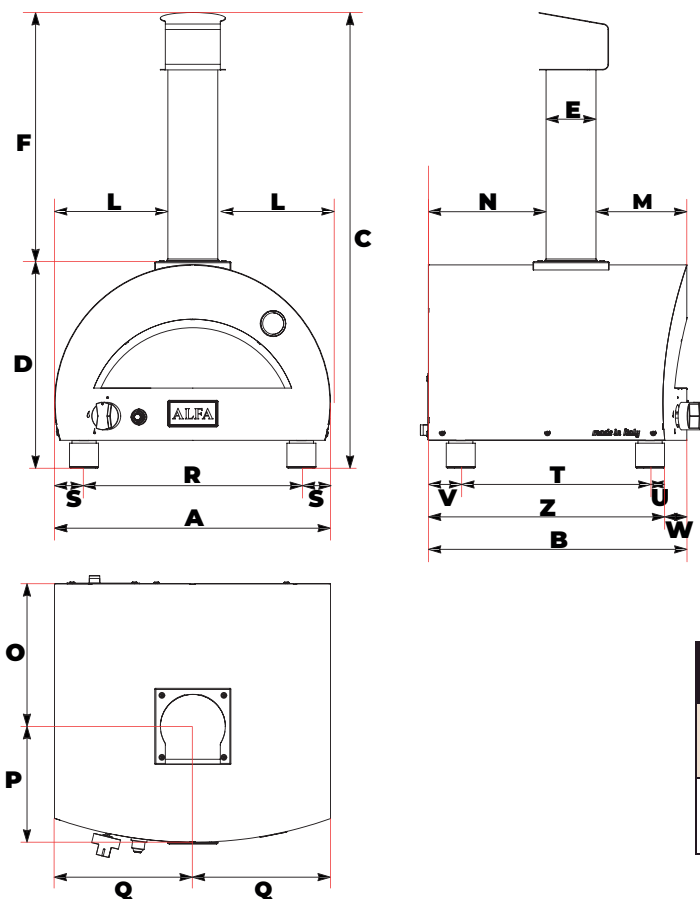

# MODERNO Portable

Data Sheets - Scheda Tecnica

**ANTIQUÉ RED**  
FXMD-PT-GROA

**ARDESIA GREY**  
FXMD-PT-GGRA

<b>Weight</b> Peso	<b>35 kg</b> <b>77 lbs</b>
<b>Cooking floor</b> Piano Cottura	<b>40 x 40 cm</b> <b>16 x 16 in</b>
<b>Max oven temperature</b> Temperatura massima	<b>500°C</b> <b>1000°F</b>
<b>Heating time</b> Minuti per scaldare	<b>30'</b>
<b>Pizza capacity</b> Numero Pizze	<b>1 Pizza</b> Ø33cm
<b>Heat capacity</b> Potenza nominale	<b>7 kW</b>

*made in Italy*

<b>A</b>	<b>55 cm</b> 21.7 in	<b>O</b>	<b>28.6 cm</b> 11.2 in
<b>B</b>	<b>51.7 cm</b> 20.4 in	<b>P</b>	<b>23.5 cm</b> 9.3 in
<b>C</b>	<b>91.2 cm</b> 35.9 in	<b>Q</b>	<b>27.7 cm</b> 10.9 in
<b>D</b>	<b>41.3 cm</b> 16.3 in	<b>R</b>	<b>43.5 cm</b> 17.1 in
<b>E</b>	<b>∅ 10 cm</b> 3.9 in	<b>S</b>	<b>5.8 cm</b> 2.3 in
<b>F</b>	<b>49.9 cm</b> 19.6 in	<b>T</b>	<b>37.9 cm</b> 14.9 in
<b>G</b>	<b>36.8 cm</b> 14.5 in	<b>U</b>	<b>2.7 cm</b> 1.1 in
<b>H</b>	<b>12 cm</b> 4.7 in	<b>V</b>	<b>6.9 cm</b> 2.6 in
<b>L</b>	<b>22.7 cm</b> 8.9 in	<b>W</b>	<b>4.5 cm</b> 1.8 in
<b>M</b>	<b>18.2 cm</b> 7.2 in	<b>Z</b>	<b>47.3 cm</b> 18.6 in
<b>N</b>	<b>23.6 cm</b> 9.3 in		