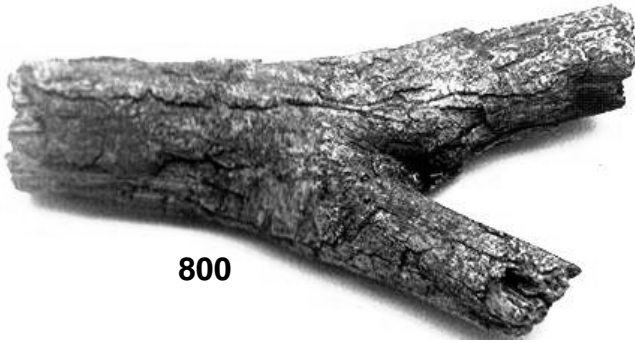

806

804

805

HEATMASTER®
30" Log Part Numbers

Huntington Beachfire
Blue Ridge Blaze

807

810

800