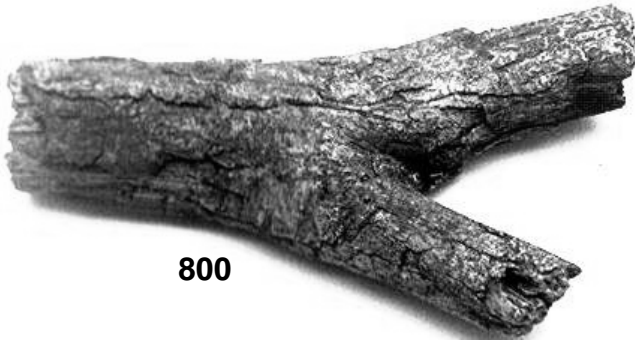

808

806

804

805

HEATMASTER®
24" Log Part Numbers

Huntington Beachfire
Blue Ridge Blaze

807

810