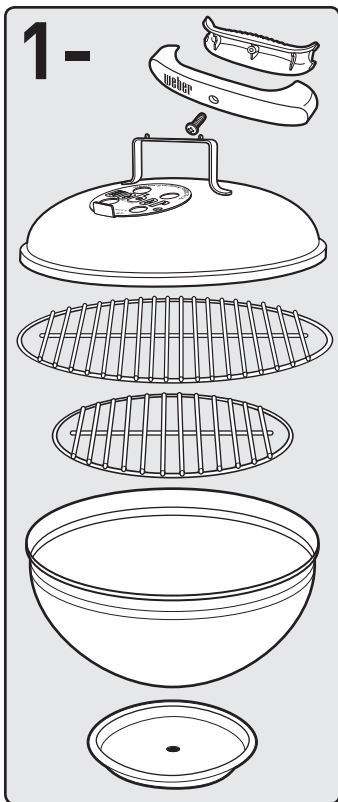

SMOKEY JOE ASSEMBLY GUIDE

Read owner's guide before using the grill.

Lea la guía del usuario antes de usar el asador.

Lisez le guide d'utilisation avant d'utiliser le barbecue.

14 inch
(37 cm)

57972

US 05/01/18