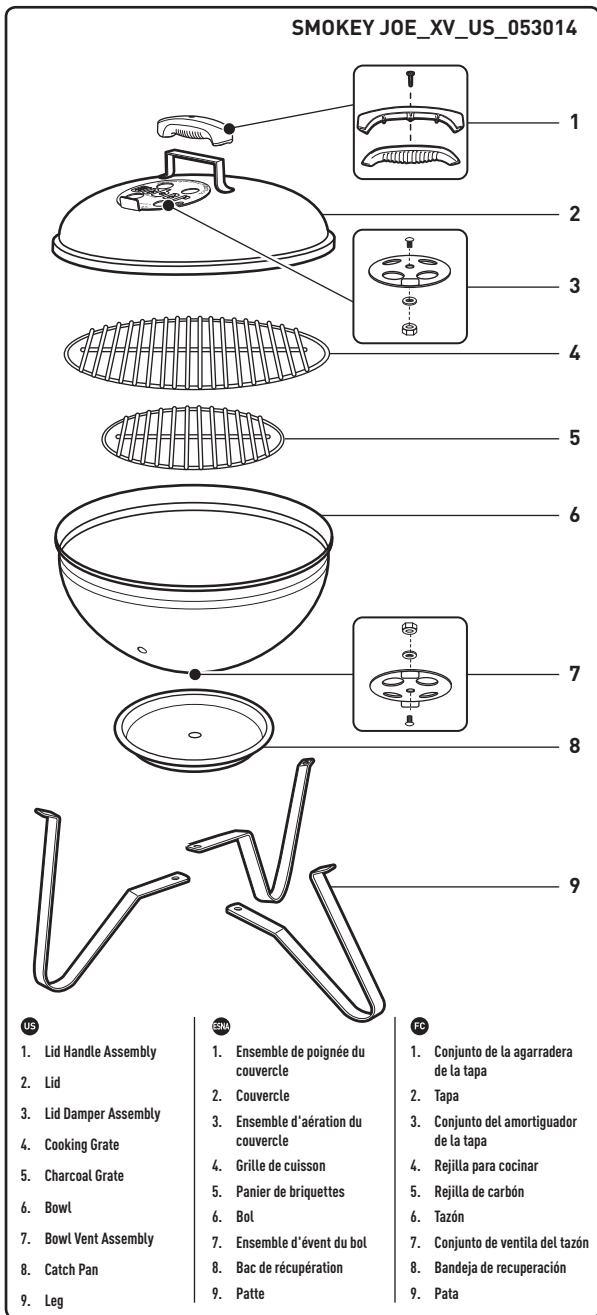

SMOKEY JOE ASSEMBLY GUIDE

Read owner's guide before using the grill.

Lea la guía del usuario antes de usar el asador.

Lisez le guide d'utilisation avant d'utiliser le barbecue.

14 inch
(37 cm)

57972

US 05/01/18