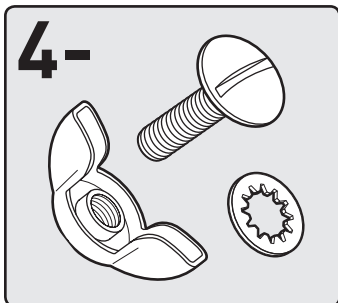

SMOKEY JOE ASSEMBLY GUIDE

Read owner's guide before using the grill.

Lea la guía del usuario antes de usar el asador.

Lisez le guide d'utilisation avant d'utiliser le barbecue.

14 inch
(37 cm)

57972

US 05/01/18