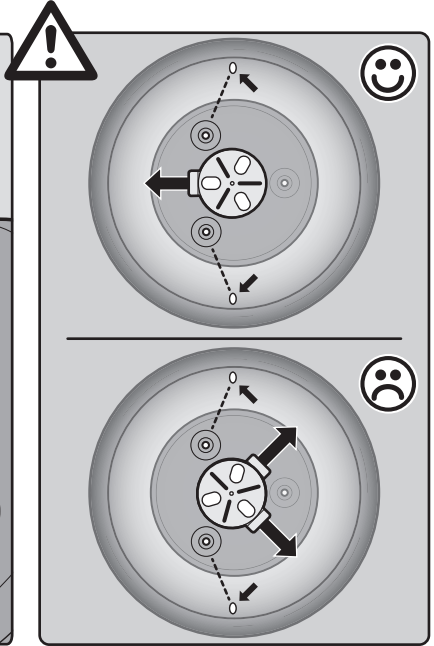

1-

2-

4-

3-

7-

- | | | |
|--|---|---|
| <p>US</p> <ol style="list-style-type: none"> 1. Lid Handle Assembly 2. Lid 3. Cooking Grate 4. TUCK-N-CARRY Lid Holder / Lid Lock 5. Bowl Vent Assembly 6. Leg 7. Lid Damper Assembly 8. Charcoal Grate 9. Bowl 10. Lower Support Assembly 11. Catch Pan | <p>ES/MA</p> <ol style="list-style-type: none"> 1. Conjunto de la agarradera de la tapa 2. Tapa 3. Rejilla para cocinar 4. Sujetador de la tapa/ Seguro de la tapa TUCK-N-CARRY 5. Conjunto de ventila del tazón 6. Pata 7. Conjunto del amortiguador de la tapa 8. Rejilla de carbón 9. Tazón 10. Conjunto de soporte inferior 11. Bandeja de recuperación | <p>FC</p> <ol style="list-style-type: none"> 1. Ensemble de poignée du couvercle 2. Couvercle 3. Grille de cuisson 4. Porte couvercle / verrou de couvercle TUCK-N-CARRY 5. Ensemble d'évent du bol 6. Patte 7. Ensemble d'aération du couvercle 8. Panier de briquettes 9. Bol 10. Ensemble de support inférieur 11. Bac de récupération |
|--|---|---|

1

2-

US ⚠ DO NOT OVER TIGHTEN.

ESNA ⚠ NO APRIETE.

FC ⚠ NE PAS TROP SERRER.

2

3

4