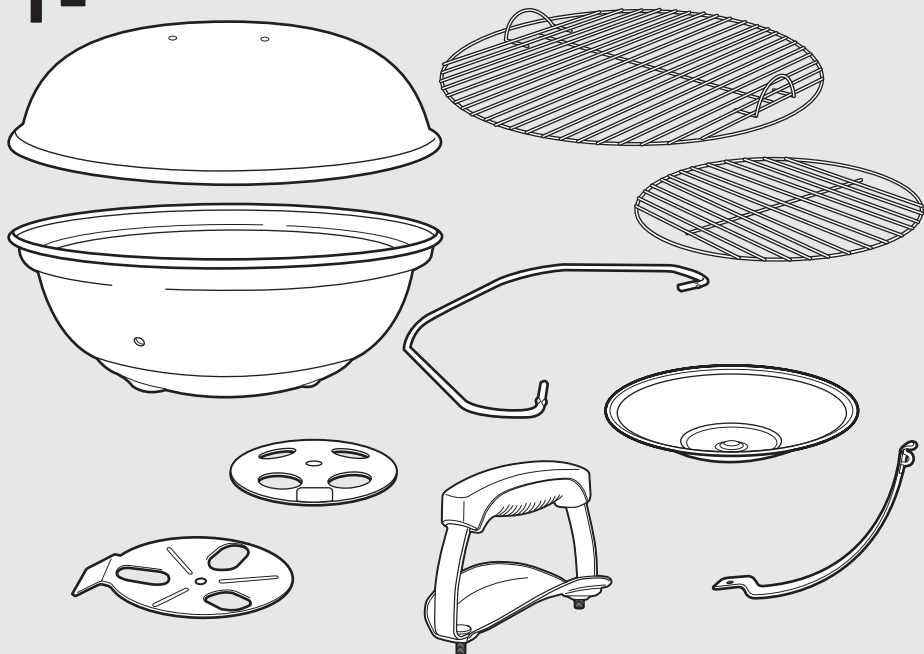

JUMBO JOE

ASSEMBLY GUIDE

Read owner's guide before using the grill.

Lea la guía del usuario antes de usar el asador.

Lisez le guide d'utilisation avant d'utiliser le barbecue.

18 inch
(47 cm)

57856

US 05/01/18

1-

2-

4-

3-

7-

- | | | |
|--|---|---|
| <p>US</p> <ol style="list-style-type: none"> 1. Lid Handle Assembly 2. Lid 3. Cooking Grate 4. TUCK-N-CARRY Lid Holder / Lid Lock 5. Bowl Vent Assembly 6. Leg 7. Lid Damper Assembly 8. Charcoal Grate 9. Bowl 10. Lower Support Assembly 11. Catch Pan | <p>ES/MA</p> <ol style="list-style-type: none"> 1. Conjunto de la agarradera de la tapa 2. Tapa 3. Rejilla para cocinar 4. Sujetador de la tapa/ Seguro de la tapa TUCK-N-CARRY 5. Conjunto de ventila del tazón 6. Pata 7. Conjunto del amortiguador de la tapa 8. Rejilla de carbón 9. Tazón 10. Conjunto de soporte inferior 11. Bandeja de recuperación | <p>FC</p> <ol style="list-style-type: none"> 1. Ensemble de poignée du couvercle 2. Couvercle 3. Grille de cuisson 4. Porte couvercle / verrou de couvercle TUCK-N-CARRY 5. Ensemble d'évent du bol 6. Patte 7. Ensemble d'aération du couvercle 8. Panier de briquettes 9. Bol 10. Ensemble de support inférieur 11. Bac de récupération |
|--|---|---|

1

2-

US ⚠ DO NOT OVER TIGHTEN.

ESNA ⚠ NO APRIETE.

FC ⚠ NE PAS TROP SERRER.

2

3

4