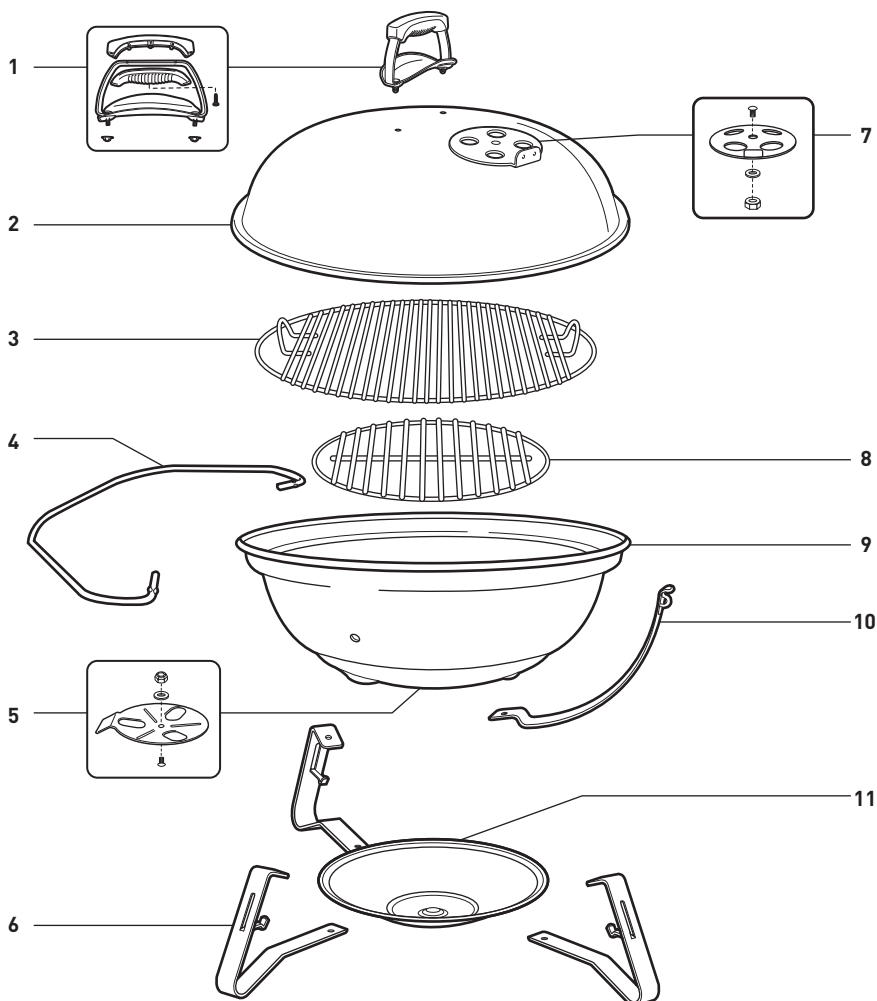

1-

2-

4-

3-

7-

- | | | |
|--|---|---|
| <p>US</p> <ol style="list-style-type: none"> 1. Lid Handle Assembly 2. Lid 3. Cooking Grate 4. TUCK-N-CARRY Lid Holder / Lid Lock 5. Bowl Vent Assembly 6. Leg 7. Lid Damper Assembly 8. Charcoal Grate 9. Bowl 10. Lower Support Assembly 11. Catch Pan | <p>ES/MA</p> <ol style="list-style-type: none"> 1. Conjunto de la agarradera de la tapa 2. Tapa 3. Rejilla para cocinar 4. Sujetador de la tapa/ Seguro de la tapa TUCK-N-CARRY 5. Conjunto de ventila del tazón 6. Pata 7. Conjunto del amortiguador de la tapa 8. Rejilla de carbón 9. Tazón 10. Conjunto de soporte inferior 11. Bandeja de recuperación | <p>FC</p> <ol style="list-style-type: none"> 1. Ensemble de poignée du couvercle 2. Couvercle 3. Grille de cuisson 4. Porte couvercle / verrou de couvercle TUCK-N-CARRY 5. Ensemble d'évent du bol 6. Patte 7. Ensemble d'aération du couvercle 8. Panier de briquettes 9. Bol 10. Ensemble de support inférieur 11. Bac de récupération |
|--|---|---|

1

2-

US ⚠ DO NOT OVER TIGHTEN.

ESNA ⚠ NO APRIETE.

FC ⚠ NE PAS TROP SERRER.

2

3

4