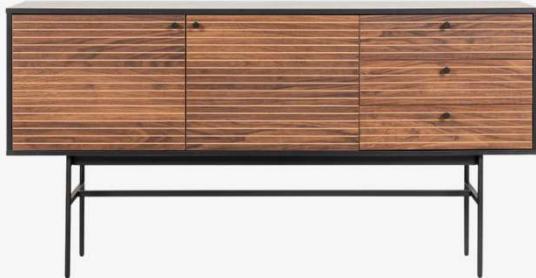

Tramonti

180x40x50

NUEVO

Castella

130x40x44.5

NUEVO

Portofino

180x40x56.5

dim: anch x prof x alt (cm)

NUEVO

Akumal

NUEVO

Imperia

160x40x80

NUEVO

Piamonte

160x40x85

NUEVO

Akumal

160x40x75

NUEVO

Tramonti

175.5x40x76

NUEVO