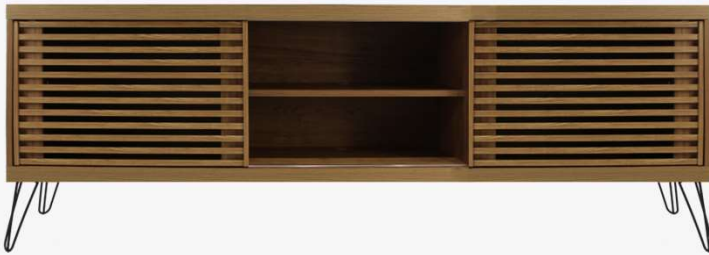

dim: anch x prof x alt (cm)

Reno 1.20

120x35x65

Versa

136x36x62

Reno 1.80

180x33x65

Springs