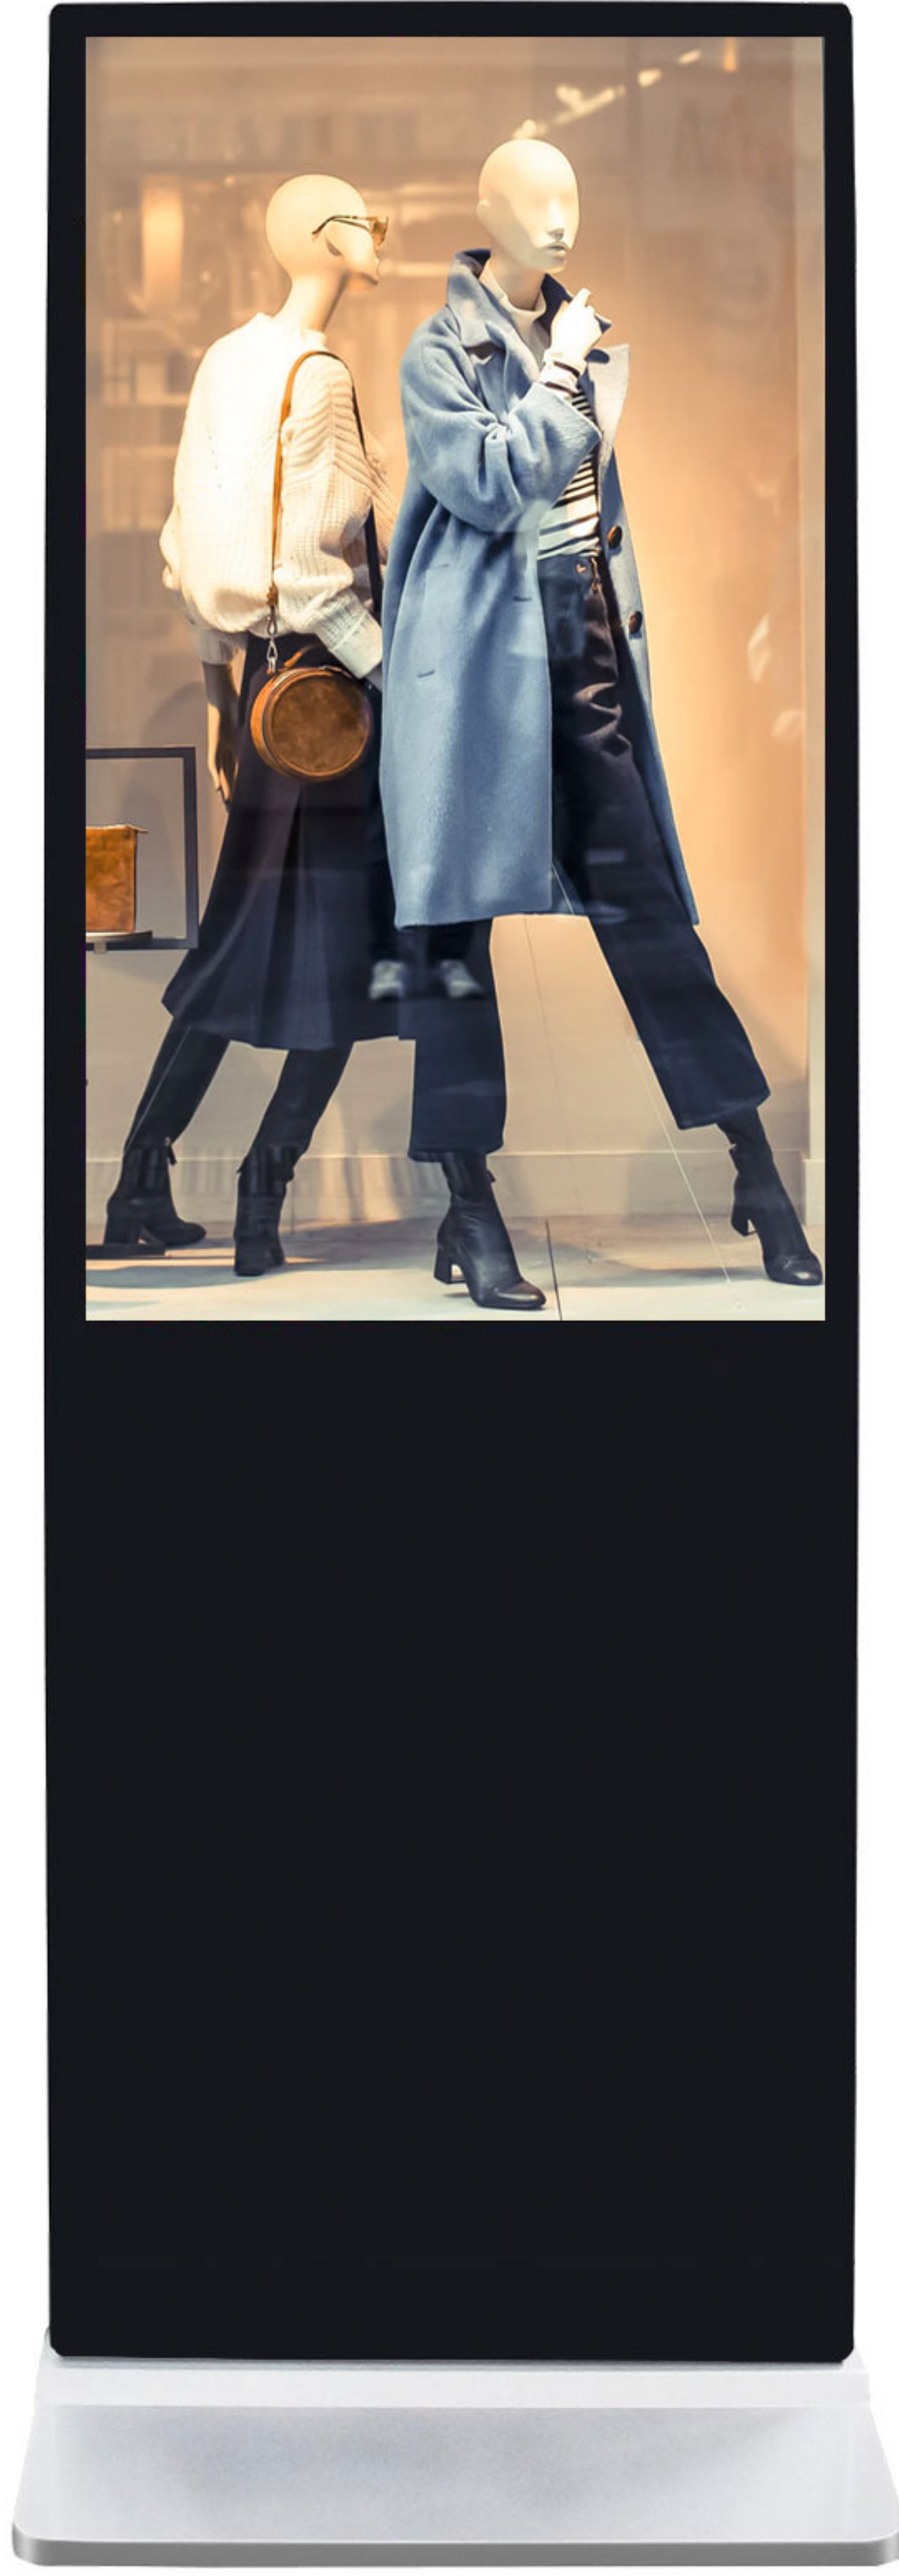

# 32" Digital Standee Pcap Touch

<b>Model</b>	<b>TPC32DS-C</b>
<b>Panel size</b>	<b>32"</b>
<b>Maximum resolution</b>	<b>1920 x 1080</b>
<b>Aspect Ratio</b>	<b>16:9</b>
<b>Brightness (nits)</b>	<b>400cd/m2</b>
<b>Contrast</b>	<b>1200 : 1</b>
<b>View angle</b>	<b>178°/178°(H/V)</b>
<b>Display color</b>	<b>16.7M</b>
<b>Response time</b>	<b>8ms</b>
<b>Operation Duration</b>	<b>7x24</b>
<b>Life Time(hrs)</b>	<b>≥ 6,0000hrs</b>
<b>HDMI Input</b>	<b>1</b>
<b>USB 2.0</b>	<b>2</b>
<b>VGA</b>	<b>1</b>
<b>SD Card</b>	<b>-</b>
<b>Speaker</b>	<b>2 x 10W (80hm)</b>
<b>Power supply</b>	<b>100-240VAC, 50/60HZ</b>
<b>Power consumption</b>	<b>≤230W</b>
<b>Working temperature</b>	<b>0°C~50°C</b>
<b>Storage temperature</b>	<b>-10°C~60°C</b>
<b>Storage humidity</b>	<b>5%-95%</b>
<b>Cabinet color</b>	<b>Black / Apple-Like</b>
<b>Screen Protection</b>	<b>Armored Glass</b>
<b>Dimension (W x D x H)</b>	<b>457 x 25 x 1700 mm</b>
<b>Touch</b>	<b>Capacitive Touch</b>
<b>MiniPC</b>	<b>Android / Windows optional</b>
<b>Warranty</b>	<b>1Year Carry In ( On-Site Optional )</b>