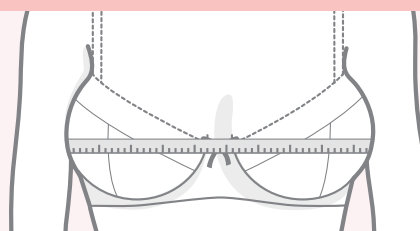

Find your Bra Size - Centimeters

01: BAND SIZE

Measure on the under-bust to determine your band size

Centimetres	63-67	68-72	73-77	78-82	83-87	88-92	93-97	98-102
Band Size US/UK	30	32	34	36	38	40	42	44
Band Size AU/NZ	8	10	12	14	16	18	20	22

02: CUP SIZE

Measure along your over-bust whilst wearing a non-padded bra, then find your measurement in the range below, to your corresponding cup size:

US/EU	UK/AU	30/8	32/10	34/12	36/14	38/16	40/18	42/20	44/22
A	A	77-79	82-84	87-89	92-94	97-99	102-104	107-109	112-114
B	B	79-81	84-86	89-91	94-96	99-101	104-106	109-111	114-116
C	C	81-83	86-88	91-93	96-98	101-103	106-108	111-113	116-118
D	D	83-85	88-90	93-95	98-100	103-105	108-110	113-115	118-120
E (DD)	DD	85-87	90-92	95-97	100-102	105-107	110-112	115-117	120-122
F (DDD)	E	87-89	92-94	97-99	102-104	107-109	112-114	117-119	122-124
G	F	89-91	94-96	99-101	104-106	109-111	114-116	119-121	124-126
H	FF	91-93	96-98	101-103	106-108	111-113	116-118	121-123	126-128
I	G	93-95	98-100	103-105	108-110	113-115	118-120	123-125	128-130
J	GG	95-97	100-102	105-107	110-112	115-117	120-122	125-127	130-132
K	H	97-99	102-104	107-109	112-114	117-119	122-124	127-129	132-134
L	HH	99-101	104-106	109-111	114-116	119-121	124-126	129-131	134-136
M	J	101-103	106-108	111-113	116-118	121-123	126-128	131-133	136-138

Seamless Bras - Sizing Table

BRA BAND SIZE			CUP SIZE							
AUS/NZ	US/UK/CAN	EU/FR	SIZE UK/AU SIZE US/EU	B	C	D	DD	E	F	FF
				B	C	D	E	F	G	H
10	32	70/85		S	S	S	S	S	M	M
12	34	75/90		S	S	M	M	M	M	L
14	36	80/95		M	M	M	L	L	L	L
16	38	85/100		M	L	L	L	L	XL	XL
18	40	90/105		L	L	XL	XL	XL	XL	-
20	42	95/110		XL	XL	XL	XL	XL	-	-