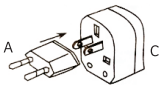

COMMENT UTILISER

Pour utilisation en Europe, d'assurer que A est branché à C en toute sécurité: