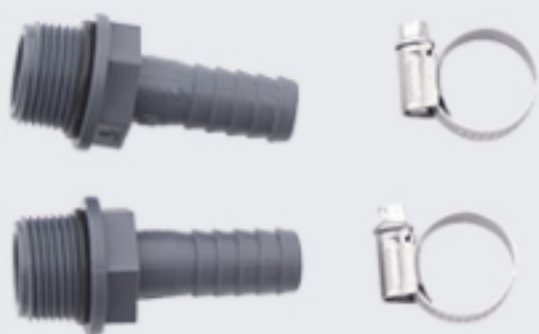

Sestavni deli iz povezovalnih shem

AT9001

Akvarijski konektor s 3/4" notranjim navojem, 1" zunanjim navojem in Ø 32 lepilnim adapterjem.

AT9002

Akvarijski konektor z ventilom, 2-kratnim 3/4" notranjim navojem in 1" zunanjim navojem.

AT9003

Cevni povezovalni set za dve Ø 12/16 mm cevi.

AT9004

Cevni povezovalni set za dve Ø 16/12 mm cevi.

AT9005

Cevni povezovalni set za dve Ø 19/27 mm cevi.

AT9006

Izočna cev s 3/4" navojem, Ø 16 mm cev.

AT9007

Izočna cev s 3/4" navojem, Ø 20 mm cev.

AT9008

Vtočna cev s 3/4" navojem in 150 mm mrežasta cev.

AT9009

Overflow cev s 3/4" navojem in durso Ø 25 mm cev.

AT9010

Set konektorjev Ø 32 mm in povezovalni členi za sump.