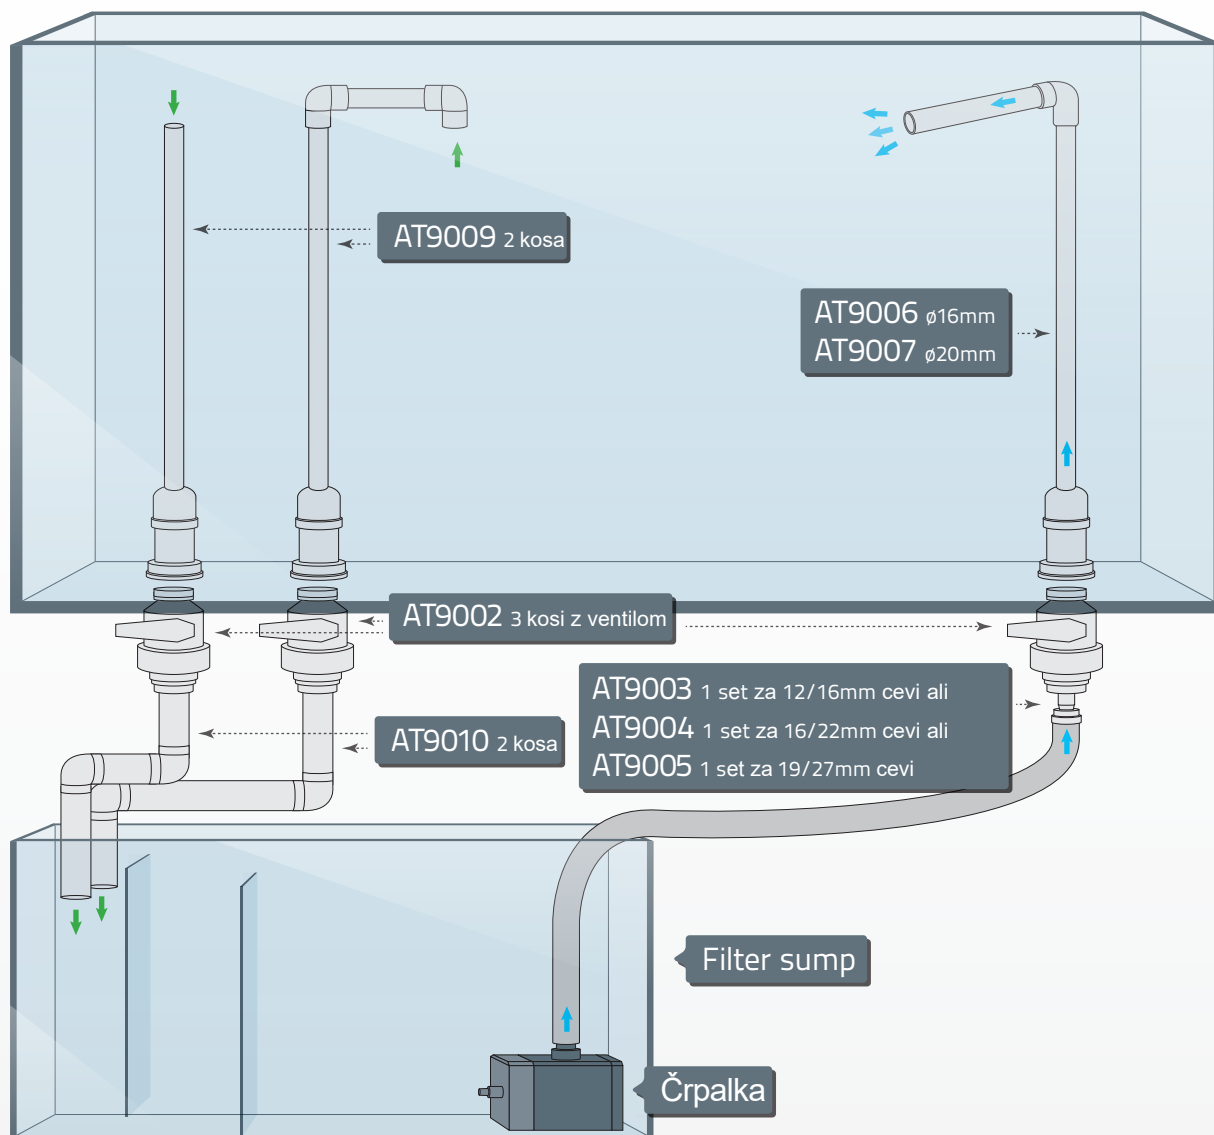

Filter s sump-om

AT9002

AT9003 12/16 mm
AT9004 16/22 mm
AT9005 19/27 mm

AT9006 \varnothing 16 mm

AT9007 \varnothing 20 mm

AT9009

AT9010