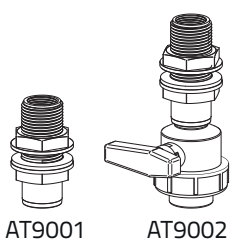

Filter z dvema cevema

Slo

AT9001

AT9002

AT9003 12/16 mm AT9004 16/22 mm AT9005 19/27 mm