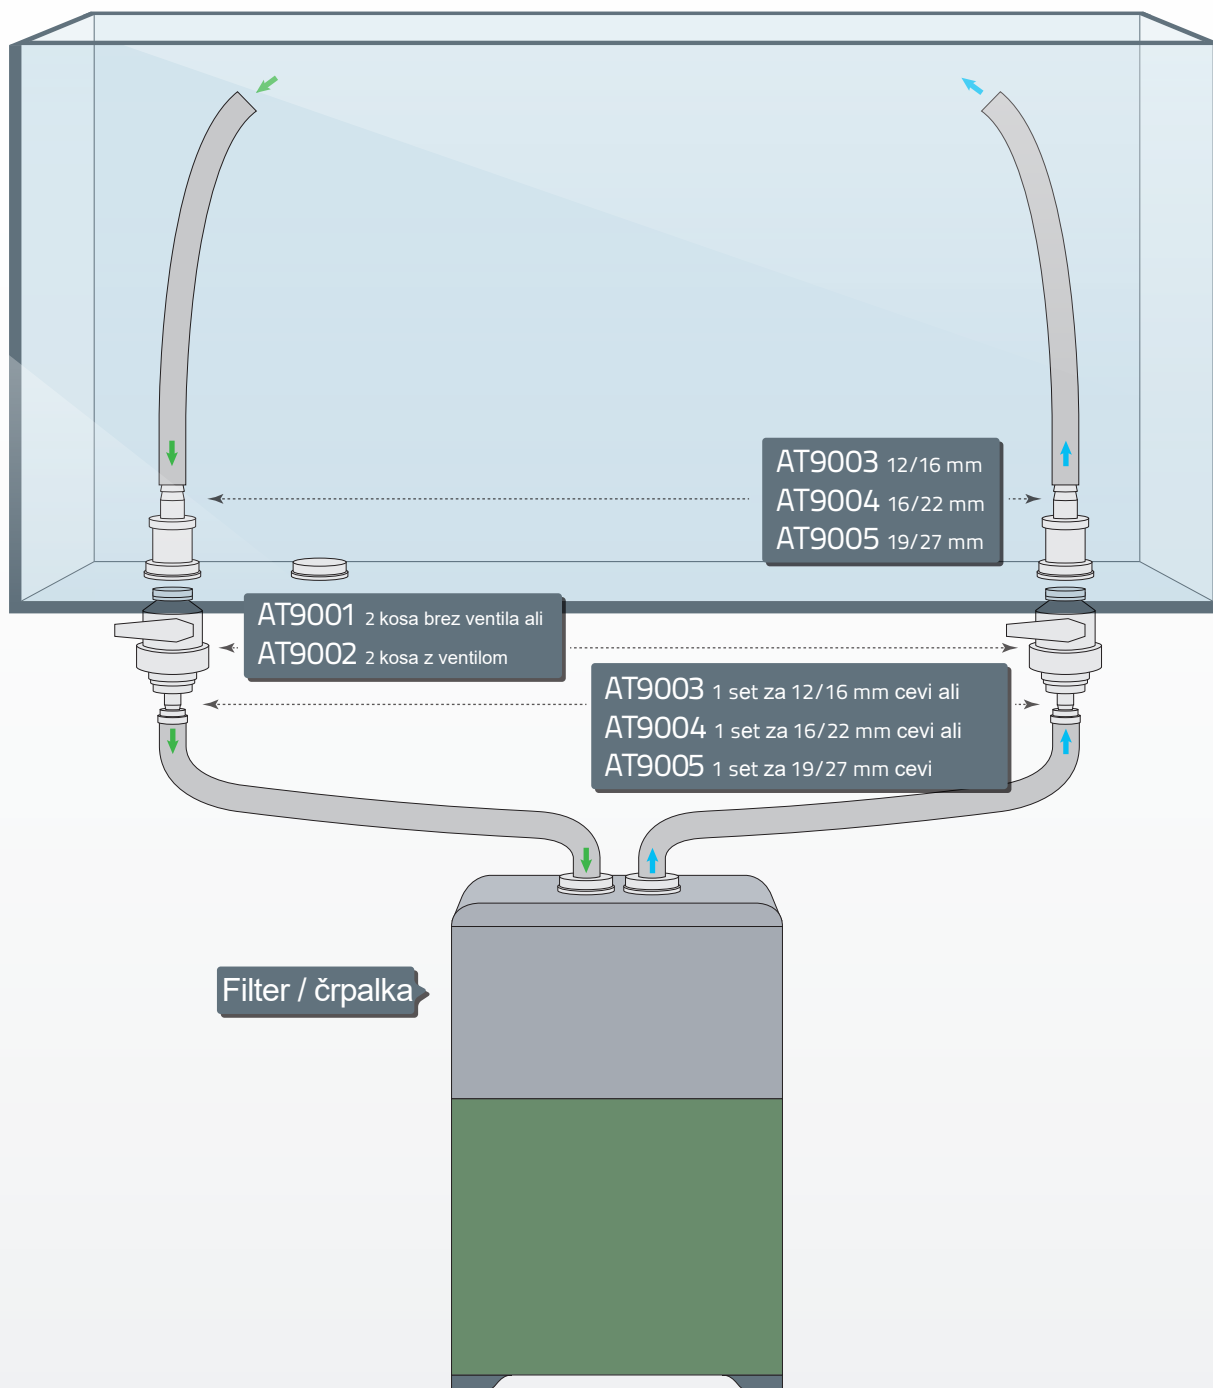

Filter z dvema cevema

Slo

AT9001

AT9002

AT9003 12/16 mm AT9004 16/22 mm AT9005 19/27 mm