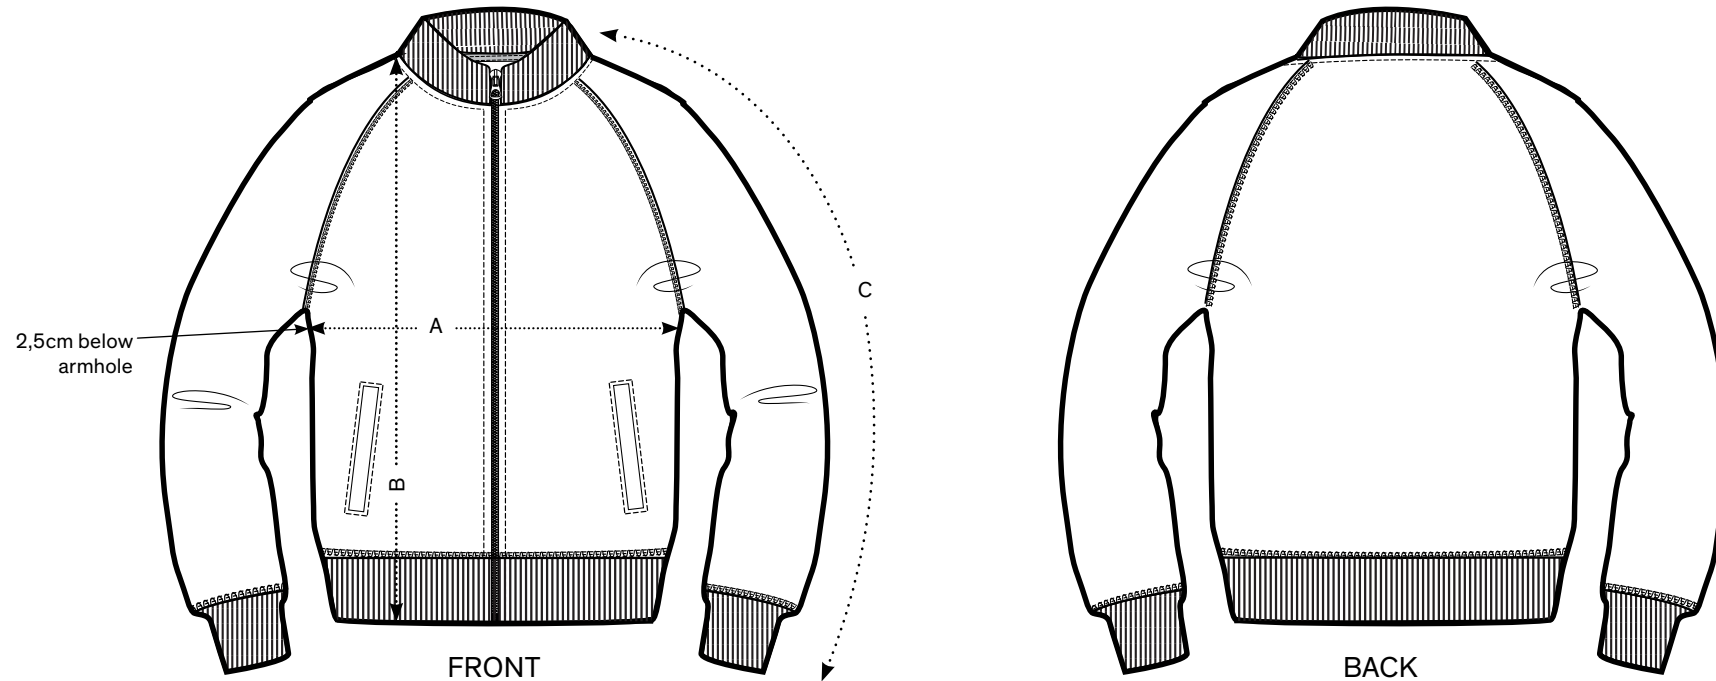

HJEM
HAVN

MÅLESKEMA SWEATJAKKE

SIZES	S	M	L	XL	XXL	
A	Half Chest 2,5cm below armhole	48,5	51	54	57	60
B	Body Length (from HPS)	68,5	70,5	72,5	74,5	76,5
C	Sleeve length	78,5	80	81,5	83	84,5