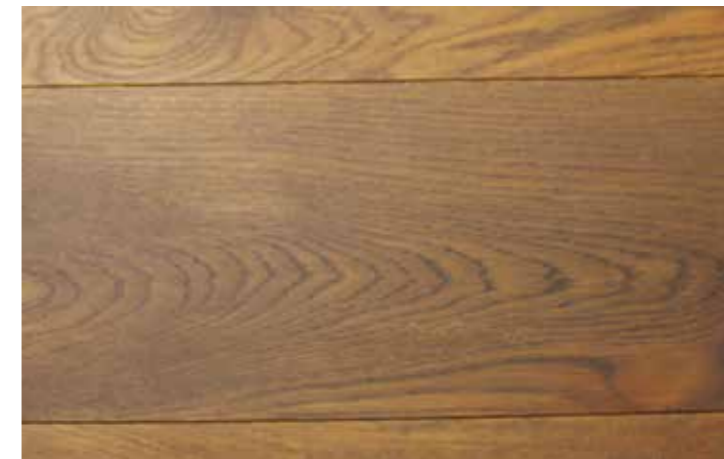

Dark French Grey