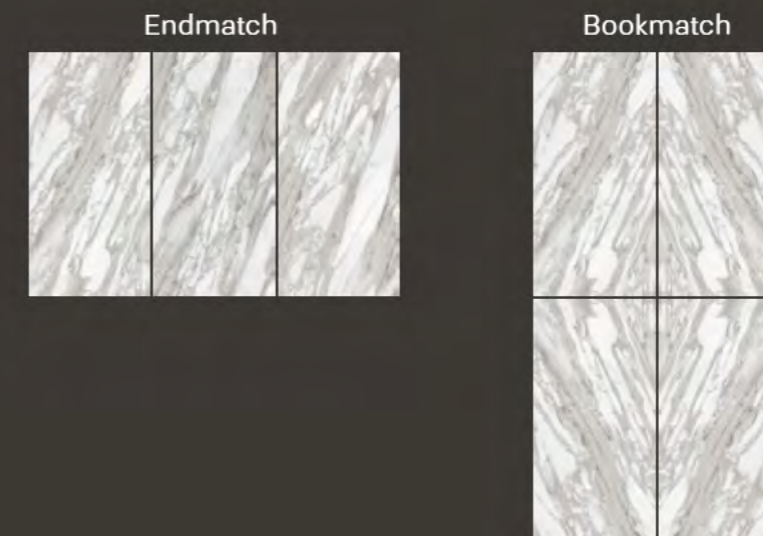

# ULTIMATE MARBLE

CALACATTA VECCHIA

 Shiny Polished  320x160 cm

CALACATTA VECCHIA MATTE

 Matte  320x160 cm