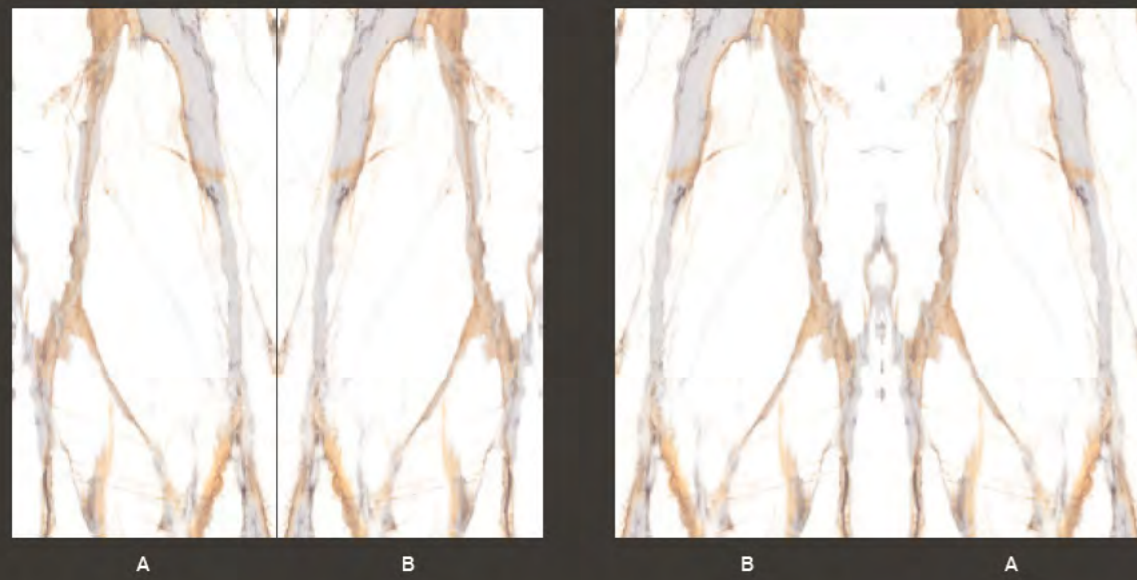

CALACATTA GOLD BOOKMATCH