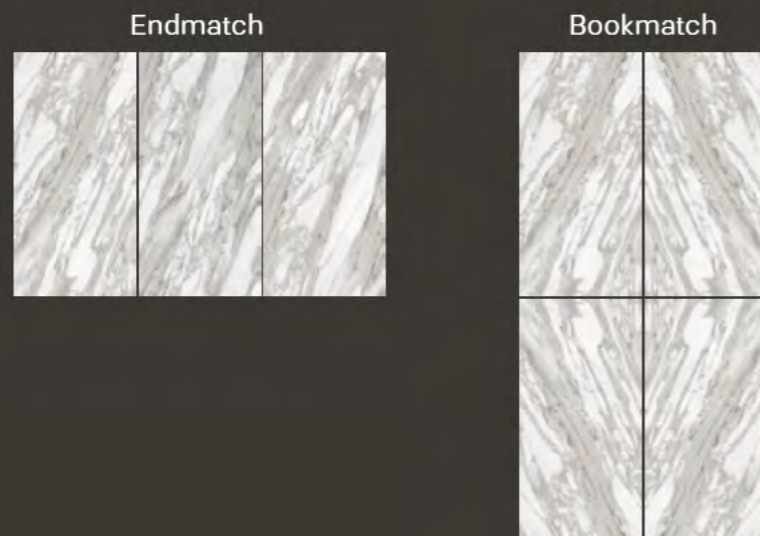

# ULTIMATE MARBLE

CALACATTA VECCHIA

 Shiny Polished  320x160 cm

CALACATTA VECCHIA MATTE

 Matte  320x160 cm