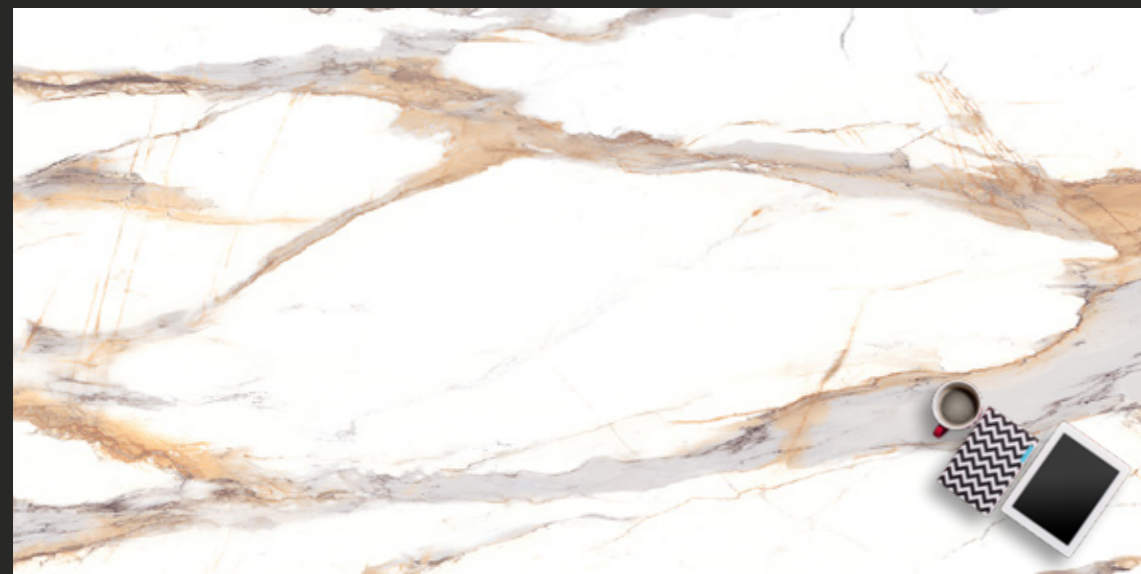

Miter Sharknose

STATUARIO ALTISSIMO

↗ **320x160 cm** ⇄ 12 mm
☑ Shiny Polished & ☐ Matte

Miter Sharknose

CALACATTA GOLD

↗ **320x160 cm** ⇄ 12 mm
☑ Shiny Polished & ☐ Matte

Miter Sharknose

CALACATTA VECCHIA