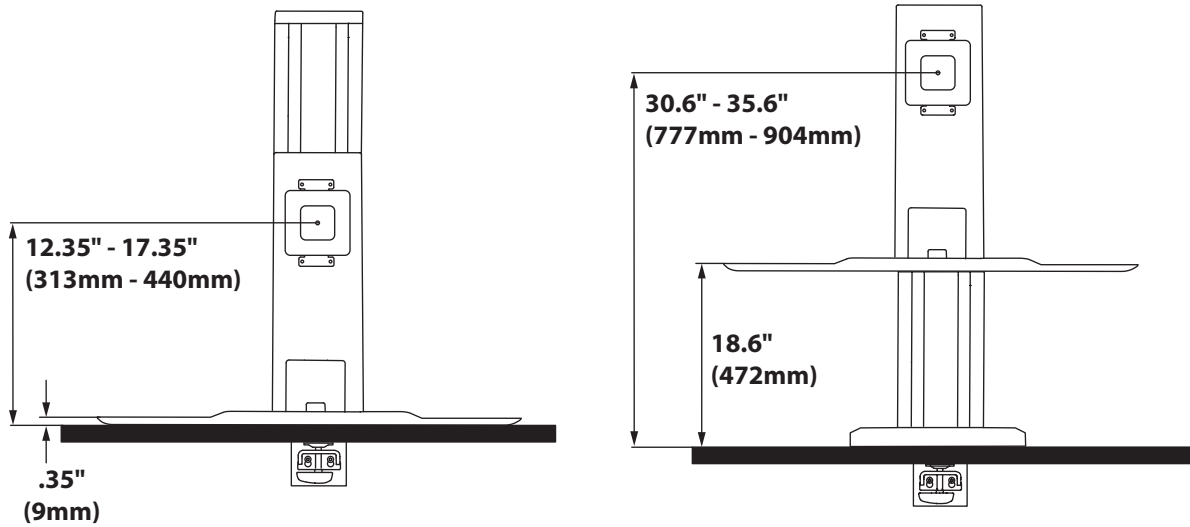

Dimensions

Americas Sales and Corporate Headquarters

St. Paul, MN USA
 (800) 888-8458
 +1-651-681-7600
www.ergotron.com
sales@ergotron.com

EMEA Sales

Amersfoort, The Netherlands
 +31 33 45 45 600
www.ergotron.com
info.eu@ergotron.com