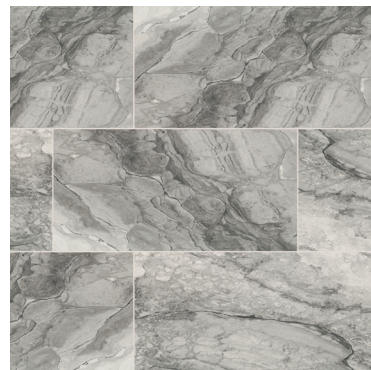

Colors

Calacatta Lucca 12"x24"

Calacatta Venato 12"x24"

Carrara Bianco 12"x24"

Onda Gray 12"x24"

Size	Thickness	CALACATTA LUCCA	CALACATTA VENATO	CARRARA BIANCO	ONDA GRAY
12x24 Matte	3/8"	NKAYCALLUC1224	NKAYCALVEN1224	NKAYCARBIA1224	NKAYONDGRA1224
12x24 Polished	3/8"	NKAYCALLUC1224P	NKAYCALVEN1224P	NKAYCARBIA1224P	NKAYONDGRA1224P
24x24 Matte	3/8"	NKAYCALLUC2424	NKAYCALVEN2424	NKAYCARBIA2424	NKAYONDGRA2424
24x24 Polished	3/8"	NKAYCALLUC2424P	NKAYCALVEN2424P	NKAYCARBIA2424P	NKAYONDGRA2424P
24x48 Matte	3/8"	NKAYCALLUC2448	NKAYCALVEN2448	NKAYCARBIA2448	NKAYONDGRA2448
24x48 Polished	3/8"	NKAYCALLUC2448P	NKAYCALVEN2448P	NKAYCARBIA2448P	NKAYONDGRA2448P
3x24 Matte	3/8"	NKAYCALLUC3X24BN	NKAYCALVEN3X24BN	NKAYCARBIA3X24BN	NKAYONDGRA3X24BN
3x24 Polished	3/8"	NKAYCALLUC3X24BNP	NKAYCALVEN3X24BNP	NKAYCARBIA3X24BNP	NKAYONDGRA3X24BNP
3X3 Matte	3/8"	NKAYCALLUC3X3	NKAYCALVEN3X3	NKAYCARBIA3X3	NKAYONDGRA3X3