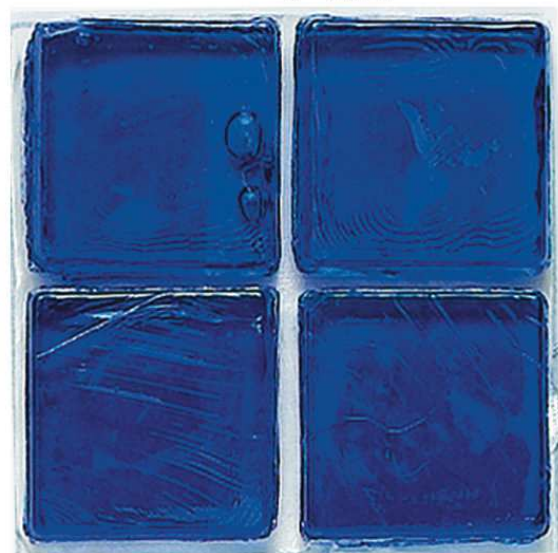

THE WATER GLASS™
MOSAIC COLLECTION

SICIS®
THE ART FACTORY

Ale (02).jpg

Amber (03).jpg

Beachplum (22).jpg

Black.jpg

Blackberry (23).jpg

Bluesky (45).jpg

Bluestreak (19).jpg

Blush (07).jpg

Breeze (41).jpg

Caribbean (08).jpg

Cloudwhite (20).jpg

Crimson (40).jpg

Evergreen (24).jpg

Gimlet (26).jpg

Hemlock (43).jpg

Highdive (16).jpg

Icewater (21).jpg

Kelp (27).jpg

Lightsout (10).jpg

Mermaid (17).jpg

Mintleaves (18).jpg

Nickel (44).jpg