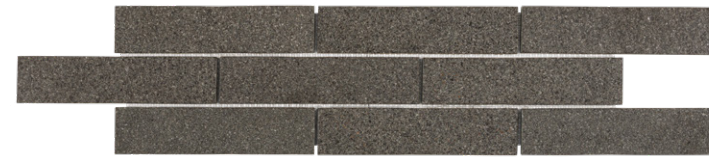

## EVEREST BLEND 2X8

**MATERIAL**  
Sandstone

**FINISH**  
Bush-Hammered/ Tumbled

**DIMENSIONS**  
6" X 24"

**COLOR**  
Linen, Concrete, Off-White

## LIME BLACK 2X8

**MATERIAL**  
Limestone

**FINISH**  
Tumbled

**DIMENSIONS**  
6" X 24"

**COLOR**  
Charcoal, Medium Grey

## ABSOLUTE BLACK 2X8

**MATERIAL**  
Granite

**FINISH**  
Flamed

**DIMENSIONS**  
6" X 24"

**COLOR**  
Black, Dark Grey