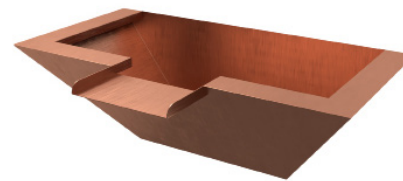

Smooth Flow Style

PART #	W	H	D
OPT-SFS8	8"	4"	8"
OPT-SFS12	12"	4"	8"
OPT-SFS24	24"	4"	8"
OPT-SFS36	36"	4"	8"
OPT-SFS48	48"	4"	8"

U-Shaped Style

PART #	W	H	D
OPT-USS6	6"	6"	10"
OPT-USS8	8"	6"	10"
OPT-USS10	10"	6"	10"
OPT-USS12	12"	6"	10"

Scoop Style

PART #	W	H	D
OPT-SCS4	4"	4"	4"
OPT-SCS6	6"	6"	4"
OPT-SCS8	8"	8"	4"

Box Style

PART #	W	H	D
OPT-BX6	6"	6"	8"
OPT-BX8	8"	8"	8"
OPT-BX10	10"	10"	8"
OPT-BX12	12"	12"	8"

Arch Flow

PART #	W	H	D
OPT-ARF8	8"	5"	8"
OPT-ARF12	12"	5"	8"
OPT-ARF24	24"	5"	8"
OPT-ARF36	36"	5"	8"
OPT-ARF48	48"	5"	8"

V-Shape Style

PART #	W	H	D
OPT-WS6	6"	5"	12"
OPT-WS8	8"	5"	12"
OPT-WS10	10"	5"	12"
OPT-WS12	12"	5"	12"

Single V Scupper

PART #	W	H	D
OPT-VSS4	4"	4"	3"
OPT-VSS5	5"	4"	3"
OPT-VSS6	6"	4"	3"
OPT-VSS7	7"	4"	3"
OPT-VSS8	8"	4"	3"