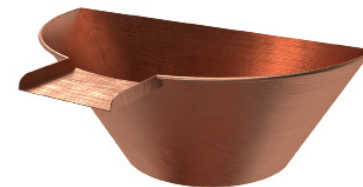

Smooth Flow Radius Style

PART #	W	H	D
OPT-SFR8	8"	4"	7"
OPT-SFR12	12"	4"	7"
OPT-SFR24	24"	4"	7"
OPT-SFR36	36"	4"	7"
OPT-SFR48	48"	4"	7"

Straight Spillway

DOES NOT UTILIZE A WATER INLET

PART #	W	H	D
OPT-SS6	6"	2"	8"
OPT-SS8	8"	2"	8"
OPT-SS10	10"	2"	8"
OPT-SS12	12"	2"	8"

Smooth Flow Style

PART #	W	H	D
OPT-SFS8	8"	4"	8"
OPT-SFS12	12"	4"	8"
OPT-SFS24	24"	4"	8"
OPT-SFS36	36"	4"	8"
OPT-SFS48	48"	4"	8"

U-Shaped Style

PART #	W	H	D
OPT-USS6	6"	6"	10"
OPT-USS8	8"	6"	10"
OPT-USS10	10"	6"	10"
OPT-USS12	12"	6"	10"

Scoop Style

PART #	W	H	D
OPT-SCS4	4"	4"	4"
OPT-SCS6	6"	6"	4"
OPT-SCS8	8"	8"	4"

Box Style

PART #	W	H	D
OPT-BX6	6"	6"	8"
OPT-BX8	8"	8"	8"
OPT-BX10	10"	10"	8"
OPT-BX12	12"	12"	8"

Arch Flow

PART #	W	H	D
OPT-ARF8	8"	5"	8"
OPT-ARF12	12"	5"	8"
OPT-ARF24	24"	5"	8"
OPT-ARF36	36"	5"	8"
OPT-ARF48	48"	5"	8"