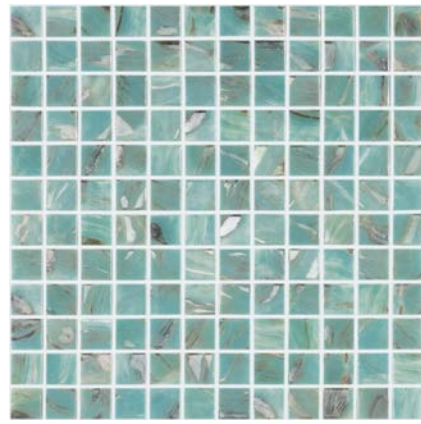

Con una paleta de colores que abarca desde los azules y turquesas refrescantes hasta los verdes, marfiles y grises evocadores, cada pieza de mosaico te conectará con los elementos naturales de manera única. Apuesta por la inspiración en la naturaleza para convertir tus diseños con diversidad de texturas, matices y contrastes que ofrece nuestra colección.

Inspired by Nature, the Oasis collection is an invitation to transform your spaces and swimming pools into oases of serenity and beauty.

With a color palette that ranges from refreshing blues and turquoises to dreamy greens, ivories and grays, each mosaic piece will connect you to the natural elements in a unique way. Bet on inspiration from nature to transform your designs using the diversity of textures, nuances and contrasts that our collection offers.

7100 Oasis Marfil 25x25 cm / 7104 Oasis Grey 38x38 cm

6

7100 Oasis Marfil 25x25

7103 Oasis Turquoise 25x25

7100 Oasis Marfil 38x38

7103 Oasis Turquoise 38x38

7100 Oasis Marfil 38x38

7103 Oasis Turquoise 38x38