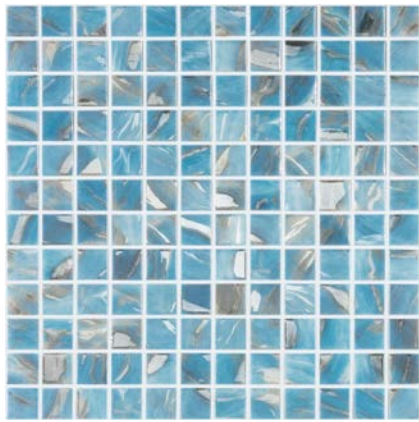

7102 Oasis Blue 25x25