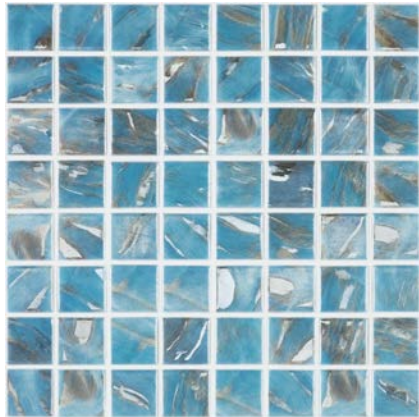

7102 Oasis Blue 38x38