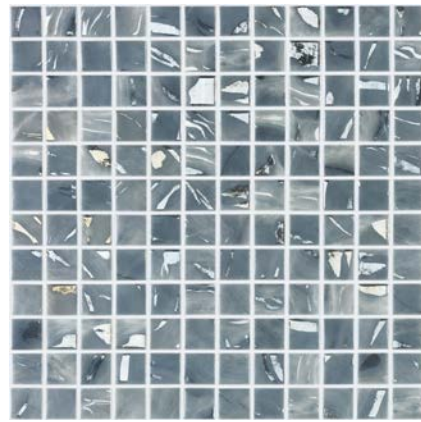

7104 Oasis Grey 25x25