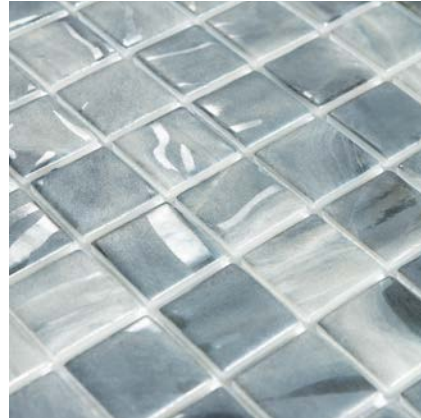

7102 Oasis Blue 38x38