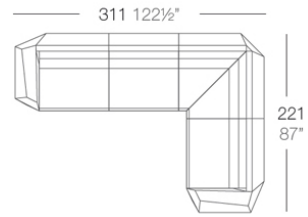

1. 1 x 54004 Módulo Central Sectional Sofa Armless
   1 x 54002 Módulo Izquierdo Sectional Sofa Left
   1 x 54003 Módulo Derecho Sectional Sofa Right
   1 x 54006 Módulo Esquina 90° Sectional Sofa Corner 90°