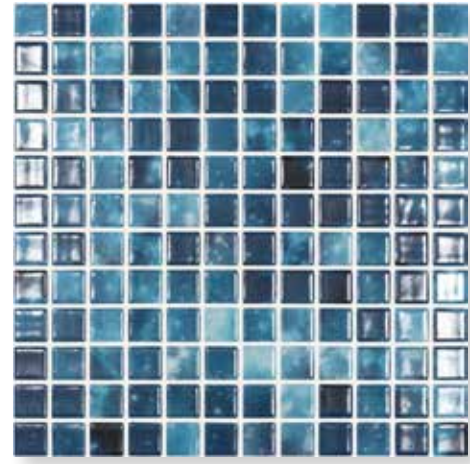

12

13

5801 ESTELAR WATERCOLOR
3,8x3,8 cm

5802 ESTELAR ORION
3,8x3,8 cm

14

15

5805 ESTELAR BLUE

5806 ESTELAR GREEN

5803 ESTELAR GOLD

5801 ESTELAR WATERCOLOR

5802 ESTELAR ORION

5804 ESTELAR LUNA

5805 ESTELAR BLUE

5806 ESTELAR GREEN

5803 ESTELAR GOLD

5801 ESTELAR WATERCOLOR

PROPIEDADES DEL MOSAICO VÍTREO

EL PRODUCTO SE PRESENTA EN PLACAS DE 315x315 MM (APROX), CON PIEZAS PEGADAS SOBRE PAPEL ENGOMADO, SOBRE FIBRA DE VIDRIO Y POLIÉSTER O CON PUNTOS. POR SU INALTERABILIDAD, FÁCIL LIMPIEZA Y COLOCACIÓN, SON EL REVESTIMIENTO DECORATIVO IDEAL PARA REVESTIR PISCINAS, FACHADAS, COLUMNAS, INTERIORES, CUARTOS DE BAÑO, ETC. CON LA UTILIZACIÓN DEL VIDRIO Y EL COLOR SE CONSIGUEN SOLUCIONES MÁS DECORATIVAS Y SUGESTIVAS.