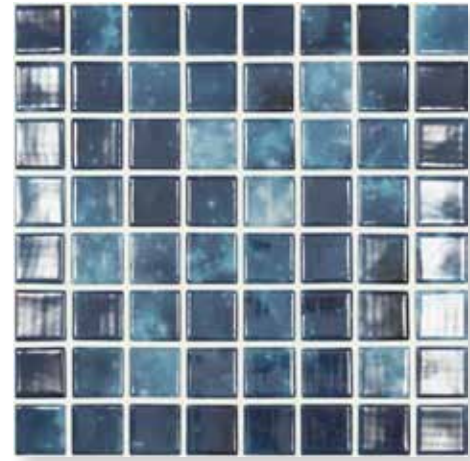

12

13

5801 ESTELAR WATERCOLOR
3,8x3,8 cm

5802 ESTELAR ORION
3,8x3,8 cm

14

15

5805 ESTELAR BLUE

5806 ESTELAR GREEN

5803 ESTELAR GOLD

5801 ESTELAR WATERCOLOR

5802 ESTELAR ORION

5804 ESTELAR LUNA

5805 ESTELAR BLUE

5806 ESTELAR GREEN

5803 ESTELAR GOLD

5801 ESTELAR WATERCOLOR