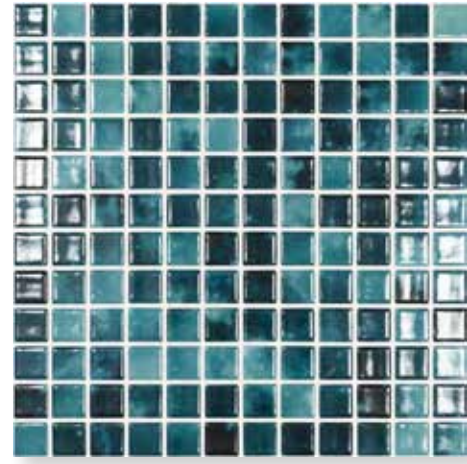

12

13

5801 ESTELAR WATERCOLOR
3,8x3,8 cm

5802 ESTELAR ORION
3,8x3,8 cm

14

15

5805 ESTELAR BLUE

5806 ESTELAR GREEN

5803 ESTELAR GOLD

5801 ESTELAR WATERCOLOR

5802 ESTELAR ORION

5804 ESTELAR LUNA

5805 ESTELAR BLUE

5806 ESTELAR GREEN

5803 ESTELAR GOLD

5801 ESTELAR WATERCOLOR