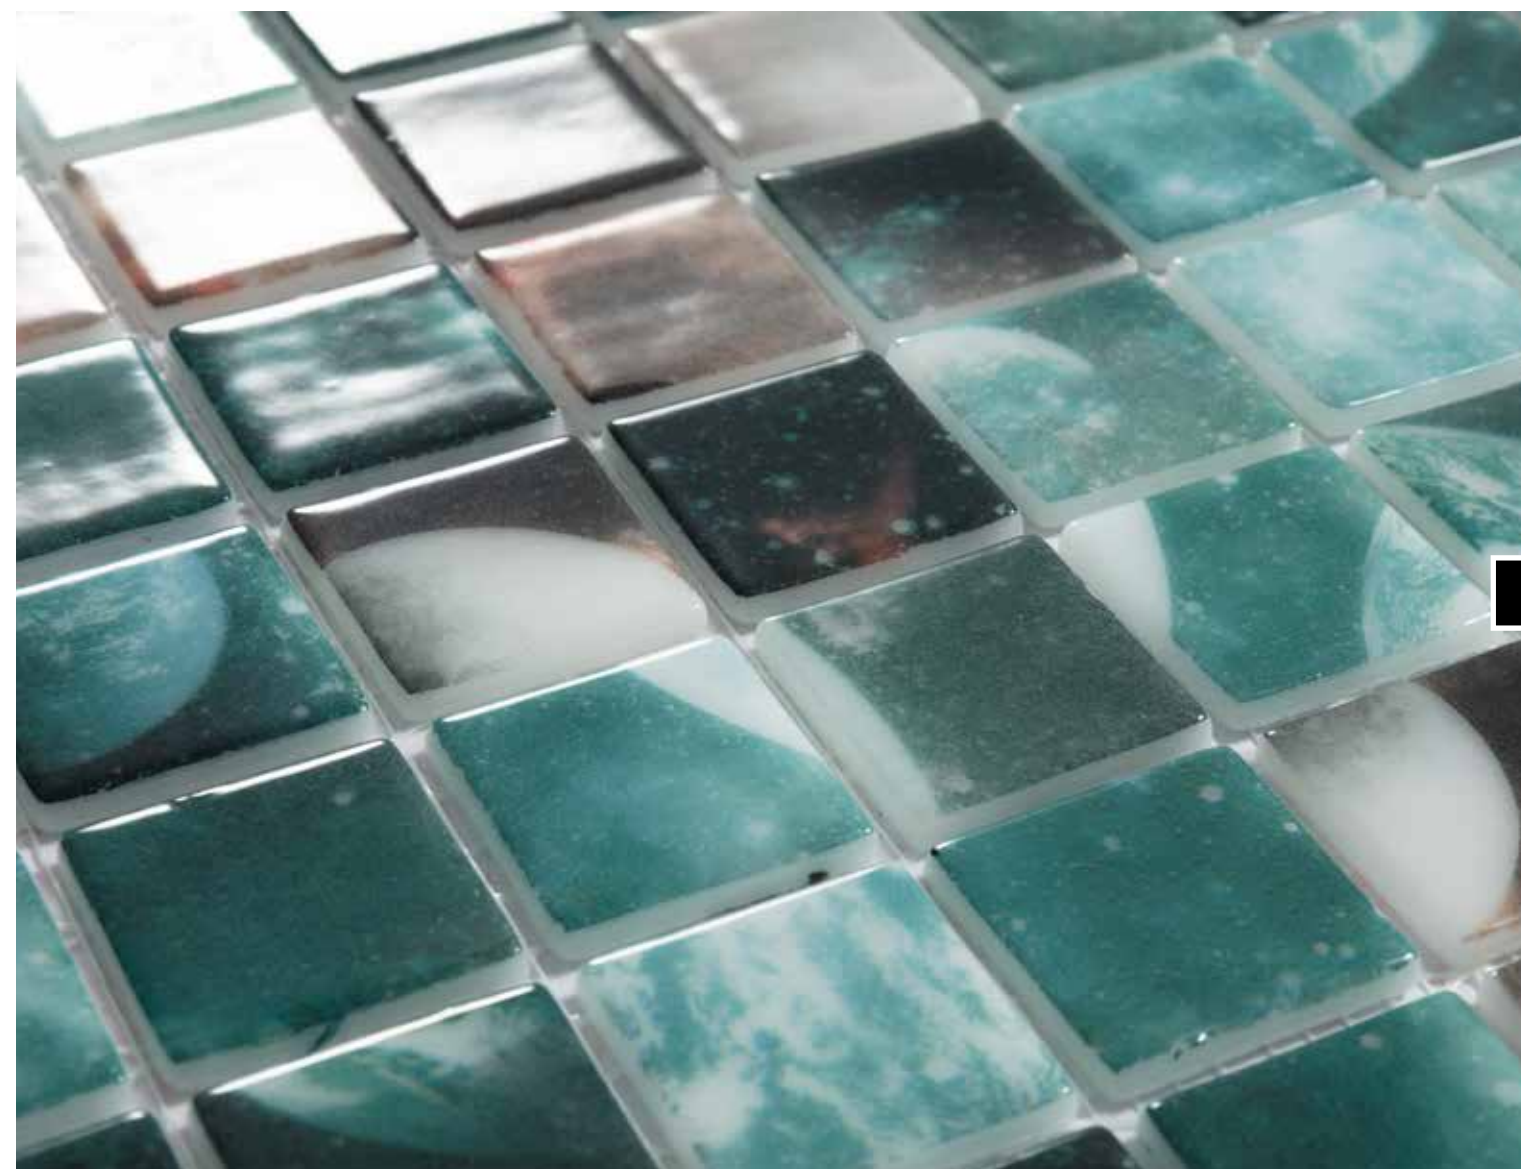

5806 ESTELAR GREEN
3,8x3,8 cm

5804 ESTELAR LUNA
3,8x3,8 cm