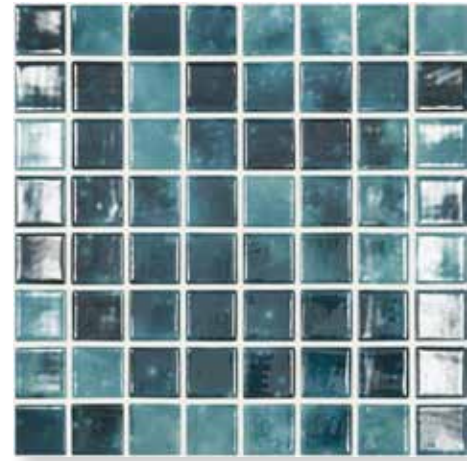

12

13

5801 ESTELAR WATERCOLOR
3,8x3,8 cm

5802 ESTELAR ORION
3,8x3,8 cm

14

15

5805 ESTELAR BLUE

5806 ESTELAR GREEN

5803 ESTELAR GOLD

5801 ESTELAR WATERCOLOR

5802 ESTELAR ORION

5804 ESTELAR LUNA

5805 ESTELAR BLUE

5806 ESTELAR GREEN

5803 ESTELAR GOLD

5801 ESTELAR WATERCOLOR