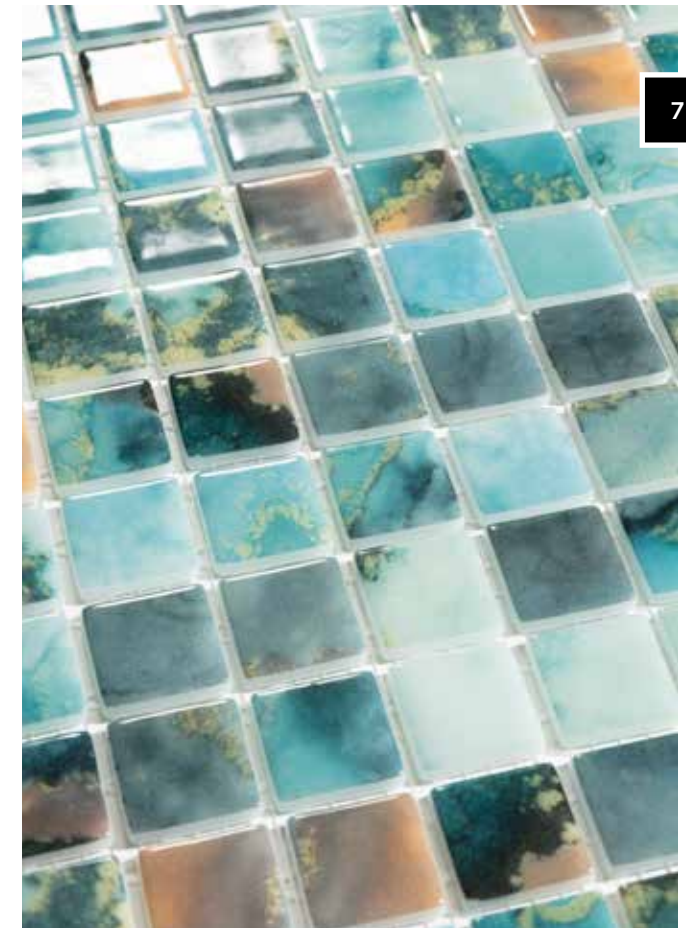

5802 ESTELAR ORIÓN
2,5x2,5 cm