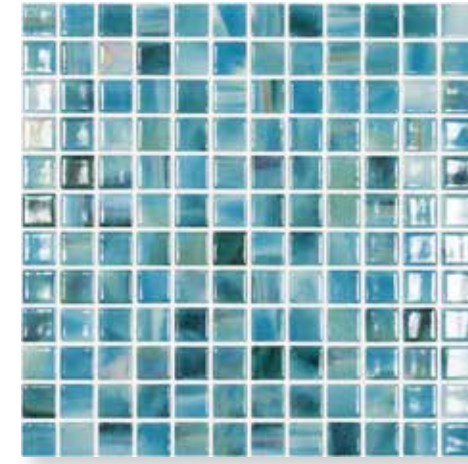

12

13

5801 ESTELAR WATERCOLOR
3,8x3,8 cm

5802 ESTELAR ORION
3,8x3,8 cm

14

15

5805 ESTELAR BLUE

5806 ESTELAR GREEN

5803 ESTELAR GOLD

5801 ESTELAR WATERCOLOR

5802 ESTELAR ORION

5804 ESTELAR LUNA

5805 ESTELAR BLUE

5806 ESTELAR GREEN

5803 ESTELAR GOLD

5801 ESTELAR WATERCOLOR