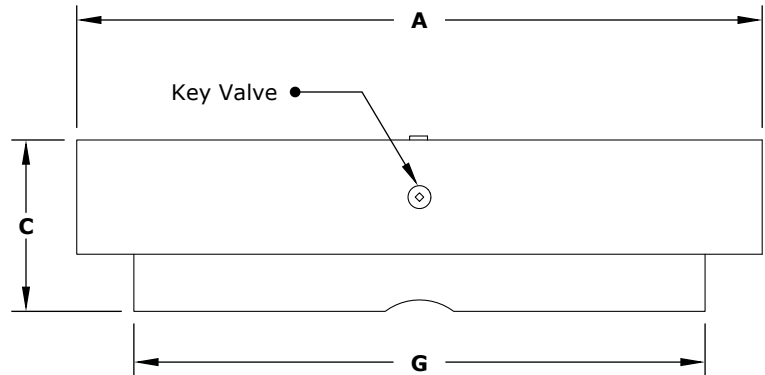

# DEL MAR CONCRETE FIRE PIT

**AQUABLU**

Official Distributor  
(800) 971-1442

www.aquablumosaiics.com

Ventilation

**ISOMETRIC VIEW**

**TOP VIEW**

**RIGHT SIDE VIEW**

**FRONT SIDE VIEW**

SKU	A	B	C	D	E	F	G	H	I	J	BTU
OPT-CORGFRC48	48"	28"	15"	32"	12"	24"	38"	18"	5"	5"	65,000
OPT-DEL6028	60"	28"	15"	44"	12"	40"	50"	18"	5"	5"	65,000
OPT-DEL7228	72"	28"	15"	56"	12"	48"	62"	18"	5"	5"	65,000
OPT-DEL8428	84"	28"	15"	68"	12"	60"	74"	18"	5"	5"	65,000
OPT-DEL9628	96"	28"	15"	80"	12"	72"	86"	18"	5"	5"	65,000

Fire Pit Material: GFRC Concrete  
Finish: Smooth Concrete  
Pan Material: 304 Stainless Steel  
Burner Material: 304 Stainless Steel

Standard 2" Depth on all pans

**110V ELECTRONIC IGNITION**  
ANSI Z21.97-(2017) / CSA 2.41-(2017)