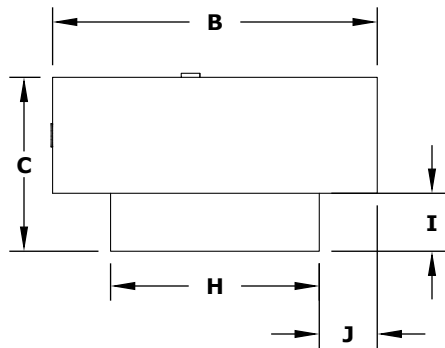

RIGHT SIDE VIEW