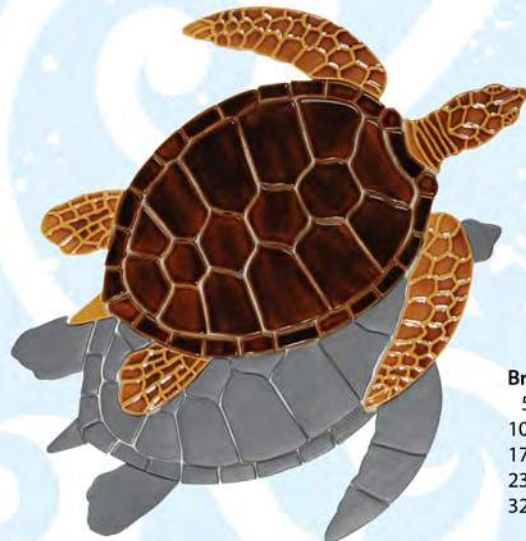

Brown Sea Turtle
5" x 5" Item# GT7B- 5
10" x 10" Item# GT7B-10
17" x 14" Item# GT7B-18
23" x 20" Item# GT7B-24
32" x 28" Item# GT7B-36

Brown Sea Turtle
(with shadow)
6" x 6" Item# GT7B- 5/SH
11" x 11" Item# GT7B-10/SH
19" x 17" Item# GT7B-18/SH
26" x 24" Item# GT7B-24/SH
35" x 31" Item# GT7B-36/SH