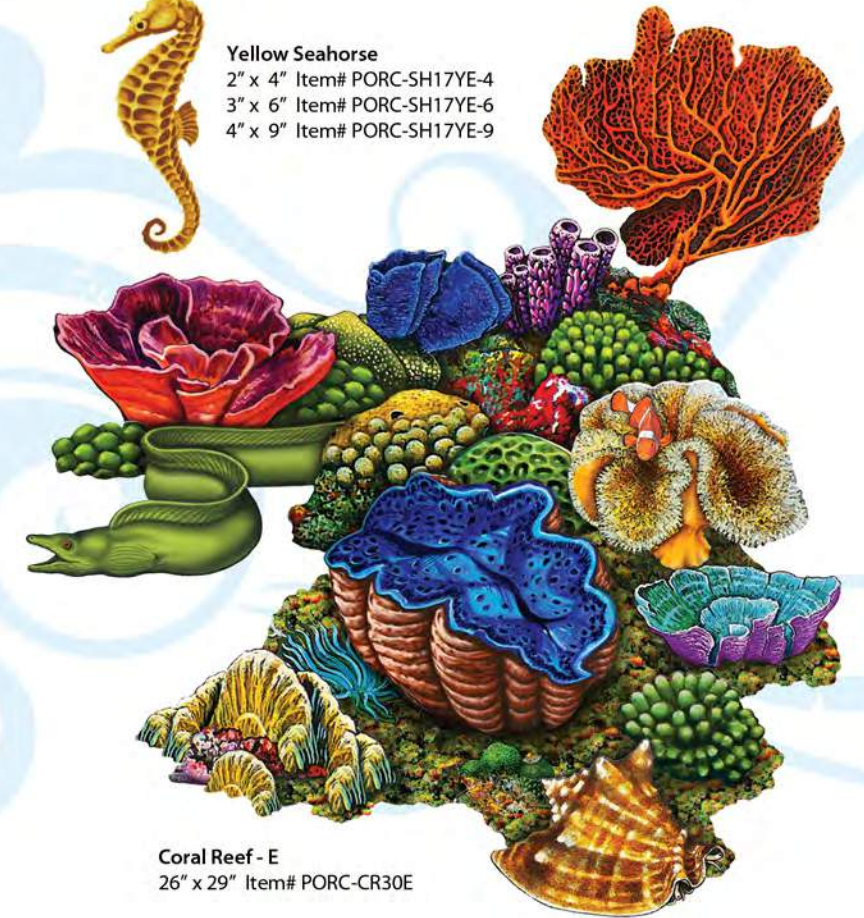

**Clown Fish**  
5" x 3" Item# PORC-CL58- 5  
8" x 4" Item# PORC-CL58- 8  
8" x 7" Item# PORC-CL58D-8

**Coral Reef - C**  
22" x 22" Item# PORC-CR30C

**Conch Shell**  
10.5" x 9" Item# PORC-CS88

**Raccoon Butterflyfish**  
5" x 3" Item# PORC-BF23- 5  
9" x 6" Item# PORC-BF23- 9  
9" x 8" Item# PORC-BF23D-9

(Fish sold separately)

**Coral Reef - B**  
21" x 15" Item# PORC-CR30B

**Emperor Angelfish**  
4" x 3" Item# PORC-EF5-4  
6" x 4" Item# PORC-EF5-6  
8" x 5" Item# PORC-EF5-8

**Yellow Seahorse**  
2" x 4" Item# PORC-SH17YE-4  
3" x 6" Item# PORC-SH17YE-6  
4" x 9" Item# PORC-SH17YE-9

**Coral Reef - E**  
26" x 29" Item# PORC-CR30E

**Saddled Butterflyfish**  
 5" x 3" Item# PORC-SF6- 5  
 9" x 5" Item# PORC-SF6- 9  
 9" x 8" Item# PORC-SF6D-9

**Bluehead Wrasse**  
 5" x 1.5" Item# PORC-BW79-5

**Blue Seahorse**  
 2" x 4" Item# PORC-SH17BL-4  
 3" x 6" Item# PORC-SH17BL-6  
 4" x 9" Item# PORC-SH17BL-9

**Blue Tang**  
 5" x 3" Item# PORC-TA80- 5  
 8" x 5" Item# PORC-TA80- 8  
 9" x 7" Item# PORC-TA80D-8