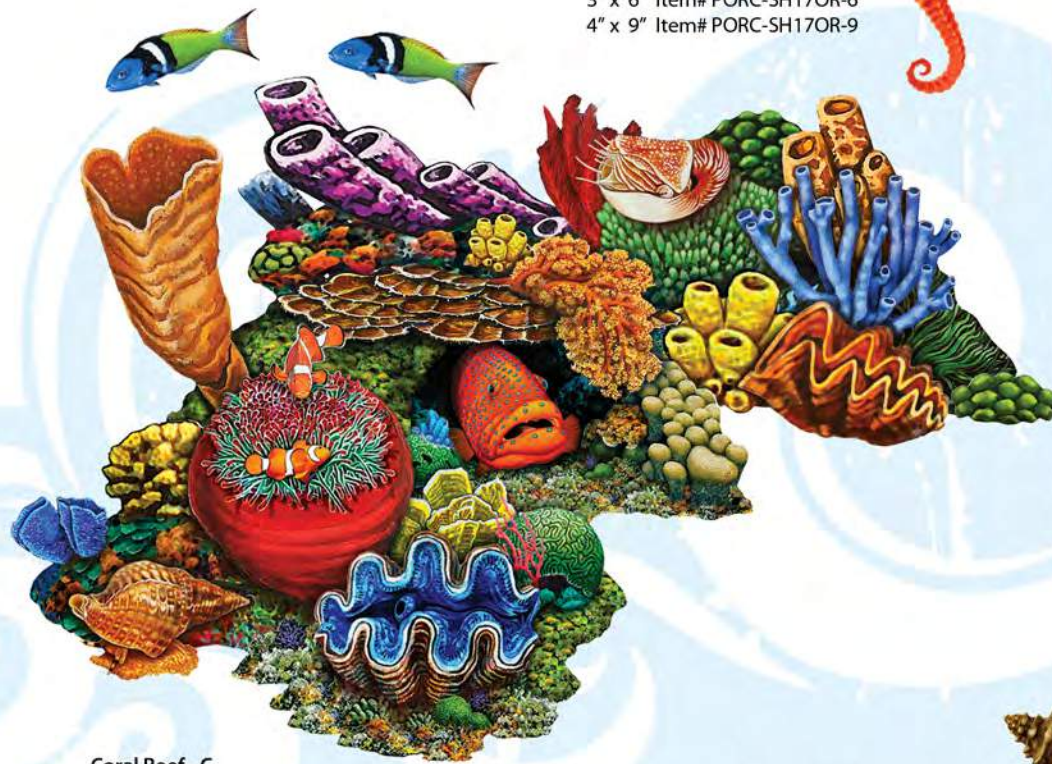

**Moorish Idol**  
7" x 4" Item# PORC-MF7- 7  
12" x 7" Item# PORC-MF7- 12  
12" x 9" Item# PORC-MF7D-12

**Redfin Butterflyfish**  
5" x 3" Item# PORC-RF24- 5  
9" x 6" Item# PORC-RF24- 9  
9" x 8" Item# PORC-RF24D-9

**Coral Reef-A**  
58" x 33" Item# PORC-CR30A

**Regal Angelfish**  
5" x 3" Item# PORC-RF8- 5  
8" x 5" Item# PORC-RF8- 8  
8" x 7" Item# PORC-RF8D-8

**Bluehead Wrasse**  
5" x 1.5" Item# PORC-BW79-5

**Orange Seahorse**  
2" x 4" Item# PORC-SH17OR-4  
3" x 6" Item# PORC-SH17OR-6  
4" x 9" Item# PORC-SH17OR-9

**Clown Fish**  
5" x 3" Item# PORC-CL58- 5  
8" x 4" Item# PORC-CL58- 8  
8" x 7" Item# PORC-CL58D-8

**Coral Reef - C**  
22" x 22" Item# PORC-CR30C

**Conch Shell**  
10.5" x 9" Item# PORC-CS88

**Raccoon Butterflyfish**  
5" x 3" Item# PORC-BF23- 5  
9" x 6" Item# PORC-BF23- 9  
9" x 8" Item# PORC-BF23D-9