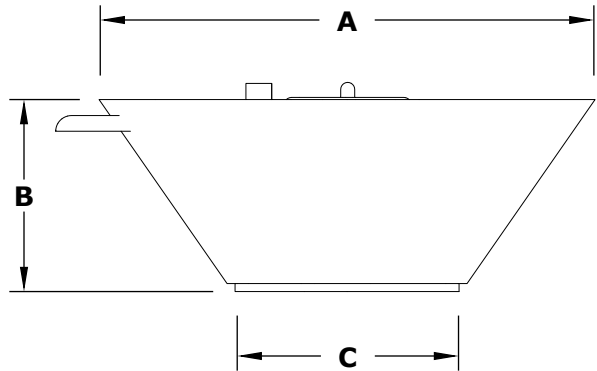

# CAZO FIRE & WATER BOWL HAMMERED COPPER

**ISOMETRIC VIEW**

**RIGHT SIDE VIEW**

**TOP VIEW**

**FRONT SIDE VIEW**

SKU	A	B	C	D	E	BTU
OPT-101-24NWCB	24"	10"	10"	8"	8"	45,000
OPT-102-30NWCB	30"	12"	15"	8"	8"	65,000
OPT-102-36NWCB	36"	12"	15"	12"	8"	65,000

Fire Bowl Material: Copper  
Finish: Hammered Patina Finish  
Pan Material: 304 Stainless Steel  
Burner Material: 304 Stainless Steel

**12V ELECTRONIC IGNITION**  
ANSI Z21.97-(2017) / CSA 2.41-(2017)