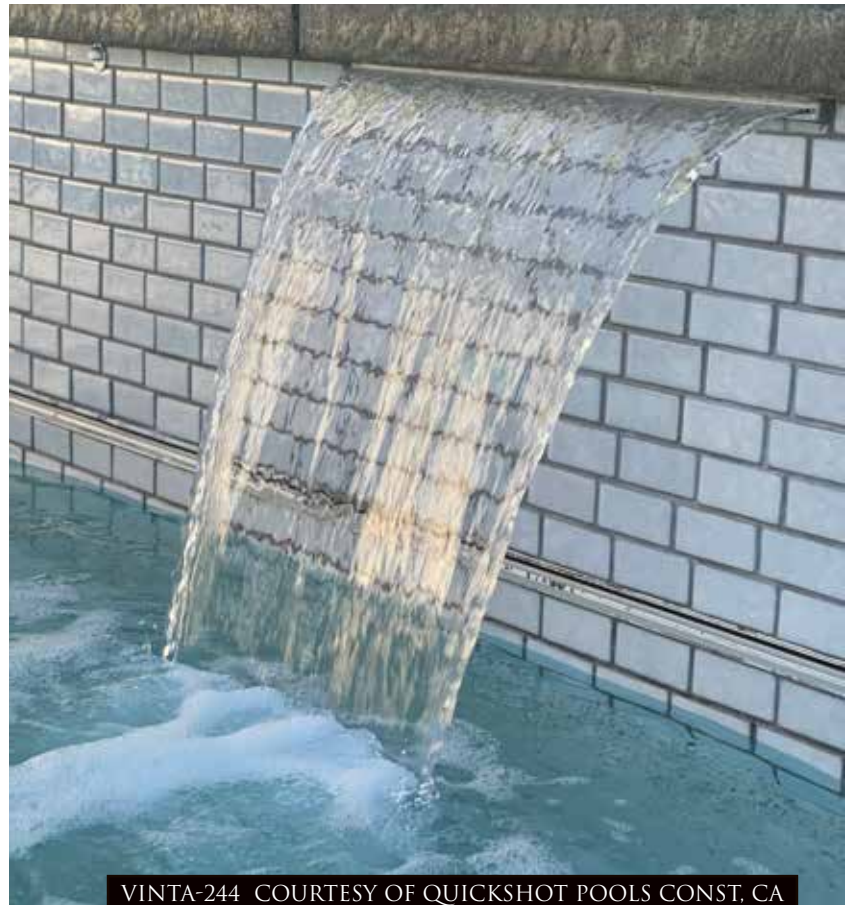

2" X 4" 1 SHEET = 1.00 SF
20 SHEETS/ 20.00 SF PER BOX

VINTA-241
PEWTER GREY

VINTA-242
GLACIER BLUE

VINTA-243
SPRING BREEZE

VINTA-244
SEA SALT

NEW COLORS!

VINTA-245
ROYAL BLUE

VINTA-247
MISTY BLUE