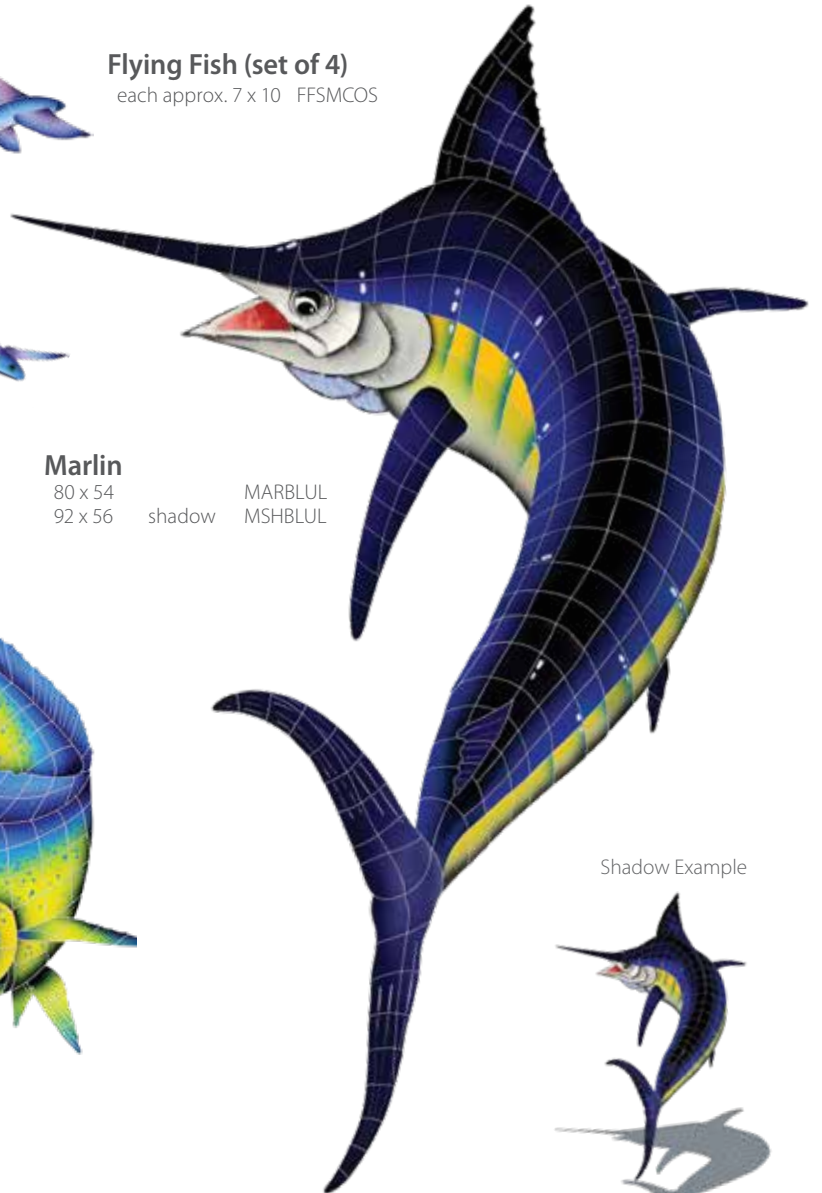

Bait Ball

17 x 22		BBAGRAL
10 x 13		BBAGRAS
27 x 22	shadow	BBSGRAL
16 x 13	shadow	BBSGRAS

Sea Turtle Green

23 x 30		SEAGRERL
16 x 21		SEAGRERM
9 x 12		SEAGRERS
24 x 30	shadow	SESGRERL
17 x 21	shadow	SESGRERM
10 x 12	shadow	SESGRERS

Shadow Example

Sea Turtle Natural

23 x 30		SEANATRL
16 x 21		SEANATRM
9 x 12		SEANATRS
24 x 30	shadow	SESNATRL
17 x 21	shadow	SESNATRM
10 x 12	shadow	SESNATRS

MSHBLUL

Add Some
Excitement

Flying Fish (set of 4)
each approx. 7 x 10 FFSMCOS