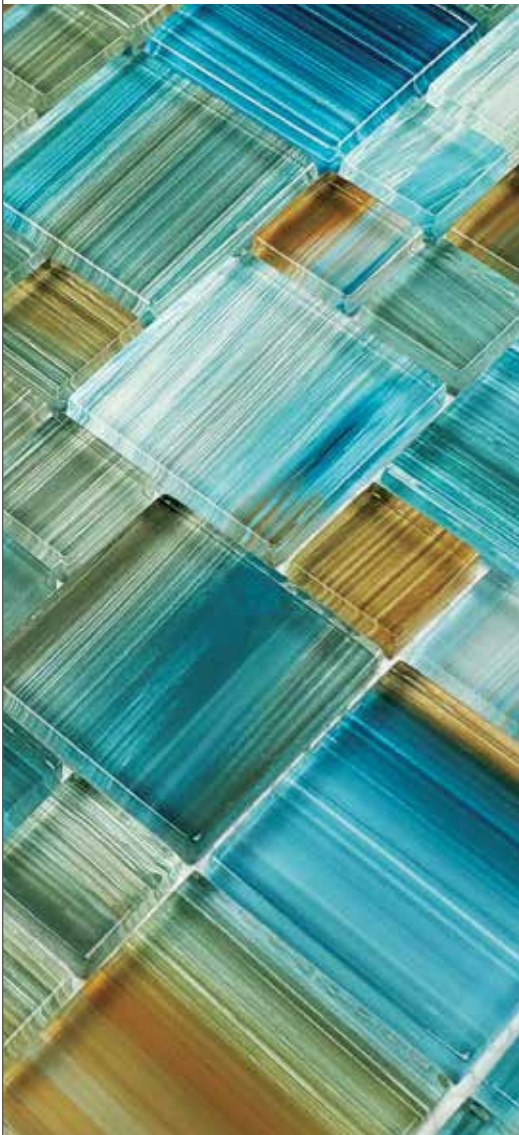

GW8M2348T5