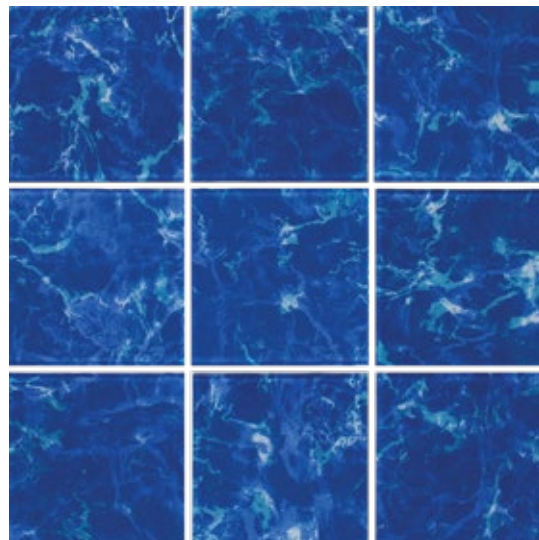

Zaffiro 6x6 (Range)