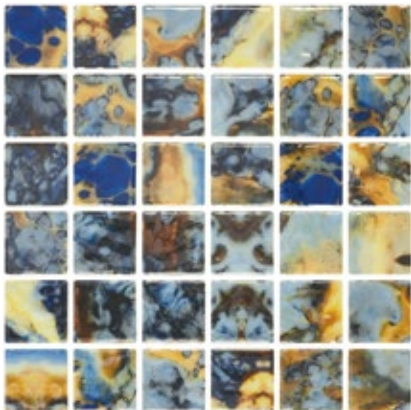

VANGUARD 2x2 5mm (Dot Mount) (Cont'd)

Arrecife Blue 2x2 Glass Mosaic
12.25x12.25 Sheet (0.962 Pc. per SF)

Arrecife Green 2x2 Glass Mosaic
12.25x12.25 Sheet (0.962 Pc. per SF)

Forest Blue 2x2 Glass Mosaic
12.25x12.25 Sheet (0.962 Pc. per SF)