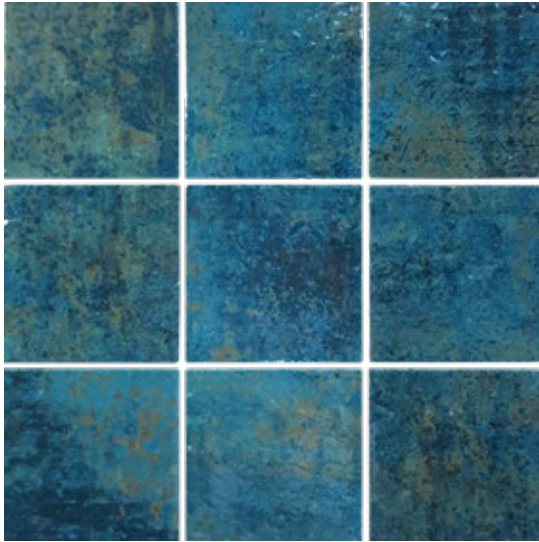

CANVAS V3

Mishima 6x6 (Range)