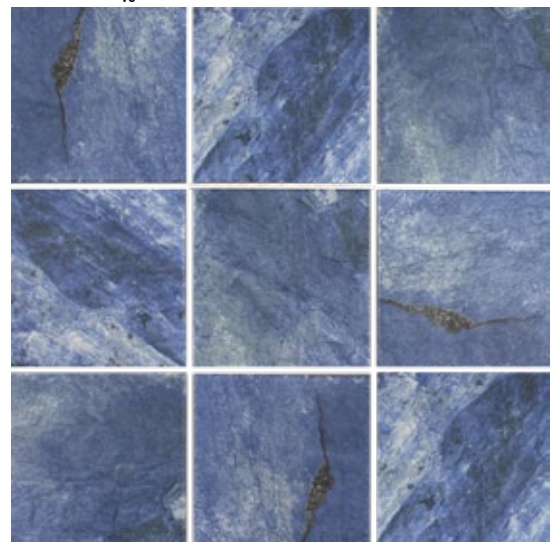

SEA CORALLO V3

Aqua 6x6 (Range)

Blue 6x6 (Range)

STREAM V3

Blue 6x6 (Range)

SURF V3

Blue 6x6 (Range)

STATES II V3