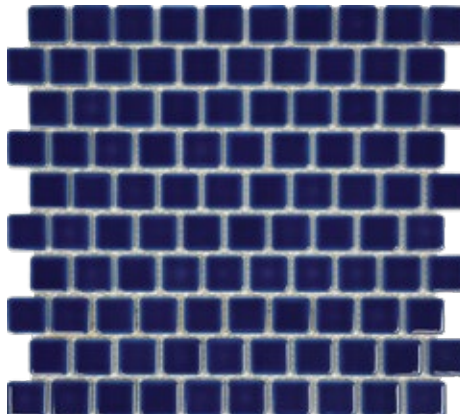

Royal Blue 1x1 Staggered Mosaic
12x12 Sheet (1 Pc. per SF)