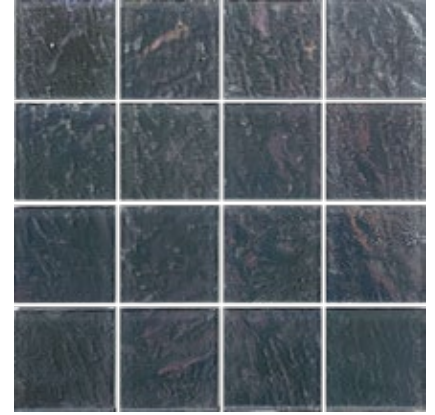

Shown: Nautical Bimini Blue 2x3 Mosaic (Page 56)
& Ledgerstone Beachwalk (Page 28)

PIAZZA 6mm (Mesh Mount)

Cobalt 3x3 Glass Mosaic
12 x12 Sheet (1 Pc. per SF)

Green 3x3 Glass Mosaic
12 x12 Sheet (1 Pc. per SF)