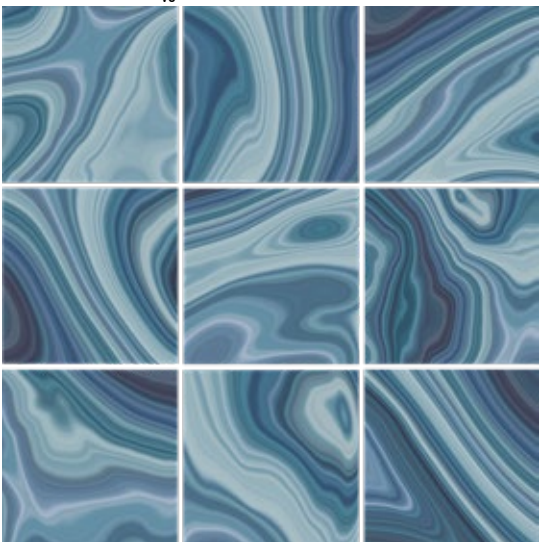

SEA CORALLO V3

Aqua 6x6 (Range)

Blue 6x6 (Range)

STREAM V3

Blue 6x6 (Range)

SURF V3

Blue 6x6 (Range)

STATES II V3