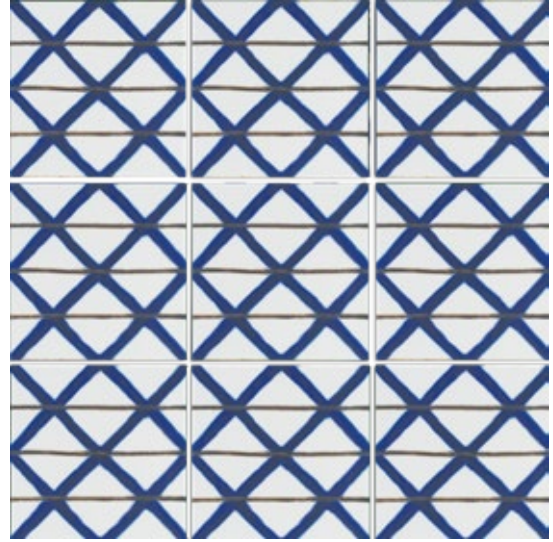

Tappeto 4 6x6 (Range)