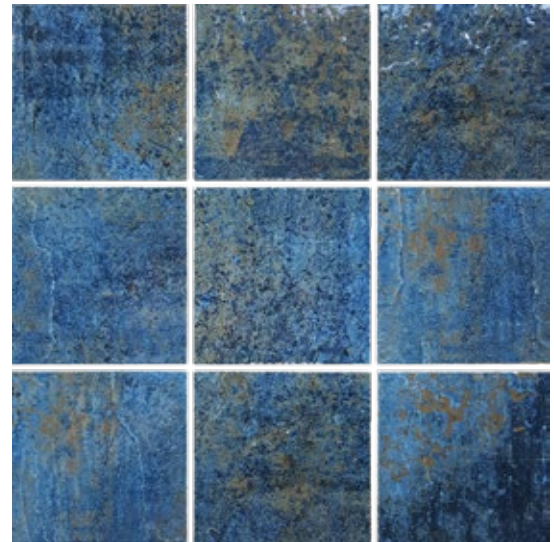

Masami 6x6 (Range)