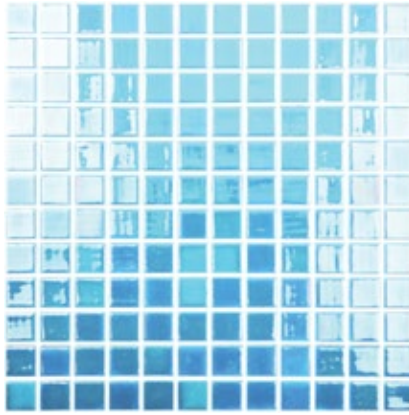

Hyacinth 3x6
(8 Pcs. per SF)

Iris 3x6
(8 Pcs. per SF)

Oxford 3x6
(8 Pcs. per SF)

GLOW GLASS 4mm (Mesh Mount)

Aqua/Green Glow
1x1 Glass Mosaic
12x12 Sheet (1 Pc. per SF)

Blue/Green Glow
1x1 Glass Mosaic
12x12 Sheet (1 Pc. per SF)