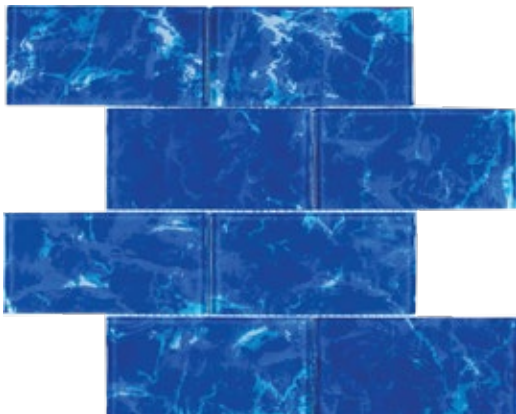

STRATOS 6mm (Mesh Mount)

Zaffiro 3x6 Glass Mosaic
12x12 Sheet (1 Pc. per SF)