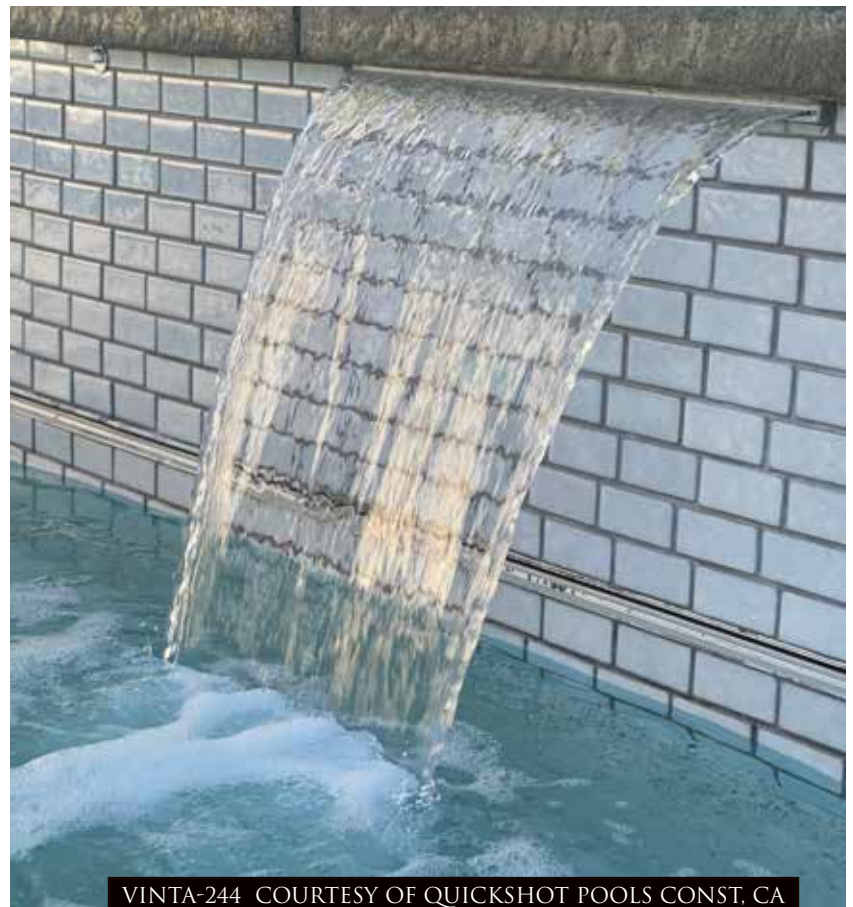

VINTA-241
PEWTER GREY

VINTA-242
GLACIER BLUE

VINTA-243
SPRING BREEZE

VINTA-244
SEA SALT

NEW COLORS!

VINTA-245
ROYAL BLUE

VINTA-247
MISTY BLUE

VINTA-244 COURTESY OF QUICKSHOT POOLS CONST. CA