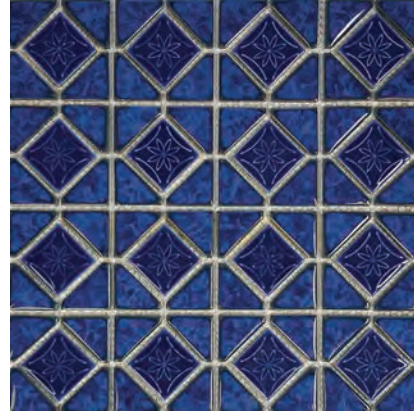

MINI AKRON

Blueberry Mosaic
12.25x12.25 Sheet (0.95 Pc. per SF)