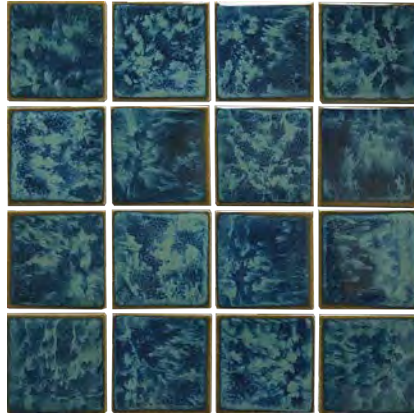

Gulf Blue Akron Mosaic
12.25x12.25 Sheet (0.96 Pc. per SF)

Pacific Blue Akron Mosaic
12.25x12.25 Sheet (0.96 Pc. per SF)

REFLECTION MOSAICS

Atlantic Green 3x3 Mosaic
12.25x12.25 Sheet (0.95 Pc. per SF)

Gulf Blue 3x3 Mosaic
12.25x12.25 Sheet (0.95 Pc. per SF)