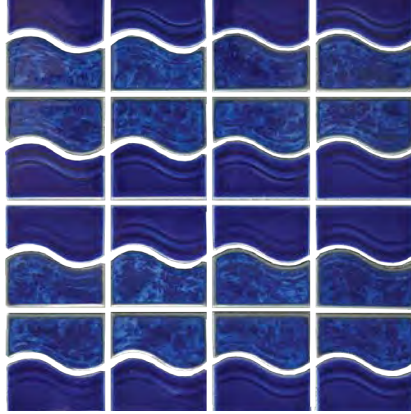

WATERSIDE

Lake Blue Mosaic
12.25x12.25 Sheet (0.95 Pc. per SF)