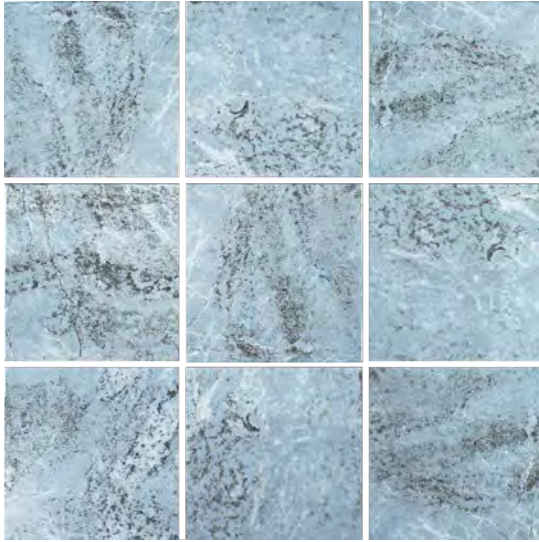

WAVES II V3

Aqua 6x6** (Range)