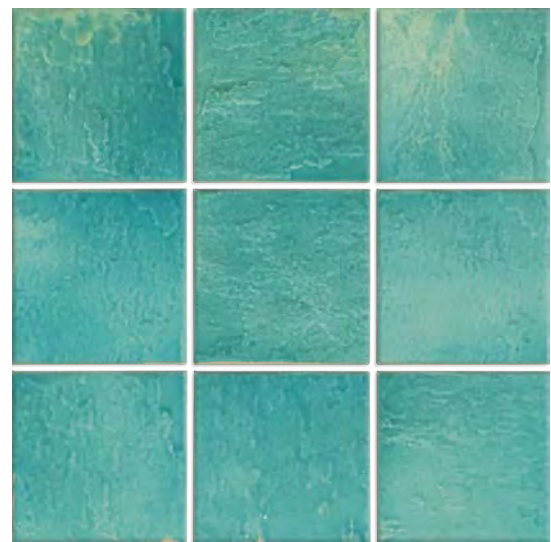

Venezia 6x6 (Range)

MELANGE

Atlantico Blu Cobalto 6x6 (Range)

Indiano Azzurro 6x6 (Range) *(Also Available in 6x12)*

Pacifico Acquamarina 6x6 (Range)

MAIOLICHE V3

Grigio 6x6 (Range)

Maioliche 1 6x6 (Range)