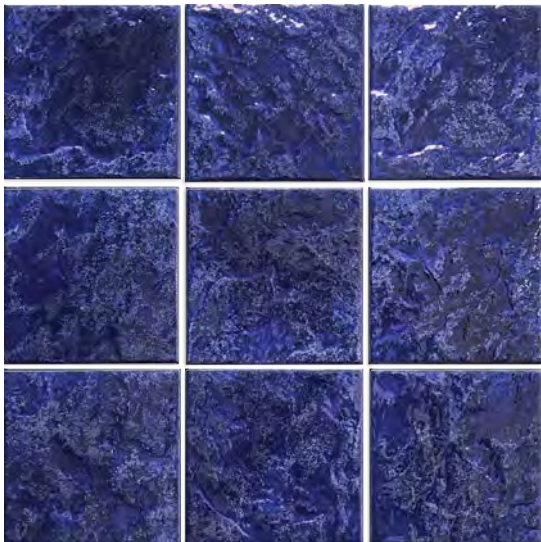

SUMMER
V3

Navy 6x6 (Range)