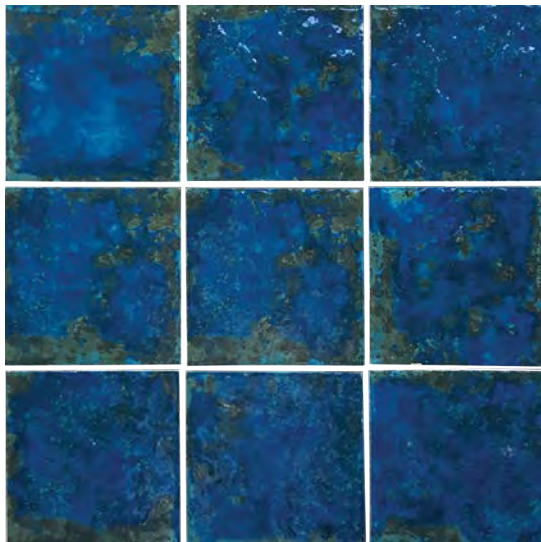

Torcello 6x6 (Range)