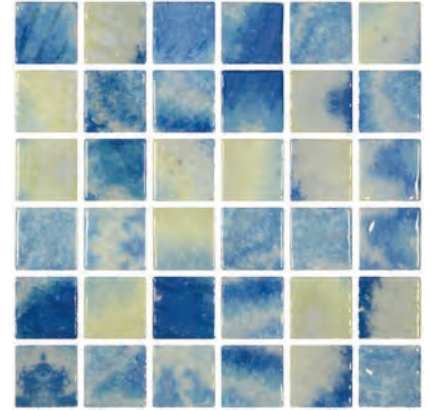

Scotia Pebbles Mosaic
5.75x12 Sheet (2.09 Pcs. per SF)

VANGUARD 2x2 5mm (Dot Mount) (Cont'd)

Arrecife Blue 2x2 Glass Mosaic
12.25x12.25 Sheet (0.962 Pc. per SF)

Arrecife Green 2x2 Glass Mosaic
12.25x12.25 Sheet (0.962 Pc. per SF)