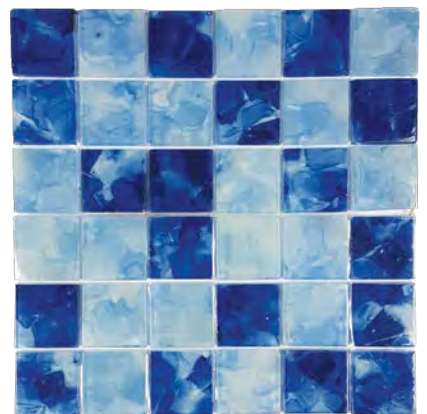

Hyacinth 3x6
(8 Pcs. per SF)

Oxford 2x2 Glass Mosaic
11.785x11.785 Sheet (1.02 Pcs. per SF)

Cosmos 3x6
(8 Pcs. per SF)

Lilies 3x6
(8 Pcs. per SF)

Oxford 3x6
(8 Pcs. per SF)

Pool Blend 2x2 Glass Mosaic
11.785x11.785 Sheet
(1.02 Pcs. per SF)