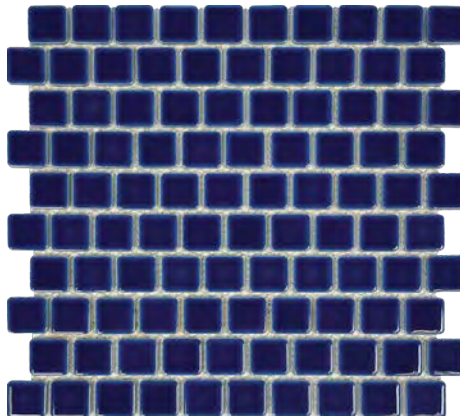

Terra Blue 3x3 Mosaic
12.25x12.25 Sheet (0.95 Pc. per SF)

Terra Blue 2x2 Mosaic
12.5x12.5 Sheet (0.92 Pc. per SF)

Terra Blue 1x1 Staggered Mosaic
12x12 Sheet (1 Pc. per SF)

Royal Blue 3x3 Mosaic
12.25x12.25 Sheet (0.95 Pc. per SF)