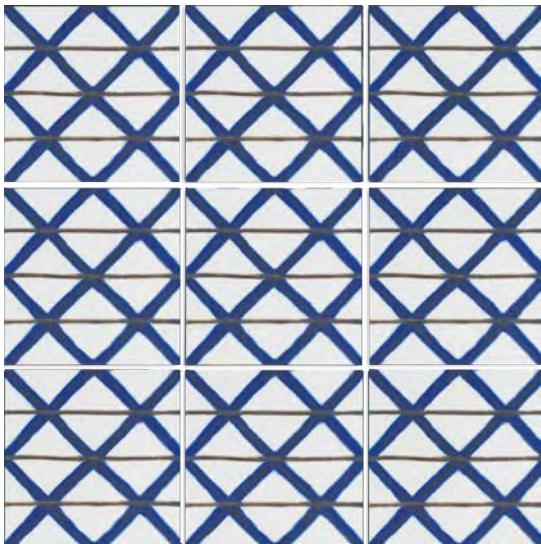

Blu 6x6 (Range)

Verde 6x6 (Range)

Bianco Stuttura Foglia 6x6 (Range)

Blu Stuttura Foglia 6x6 (Range)

Verde Stuttura Foglia 6x6 (Range)

Tappeto 1 6x6 (Range)

SOL 
V3

Tappeto 4 6x6 (Range)