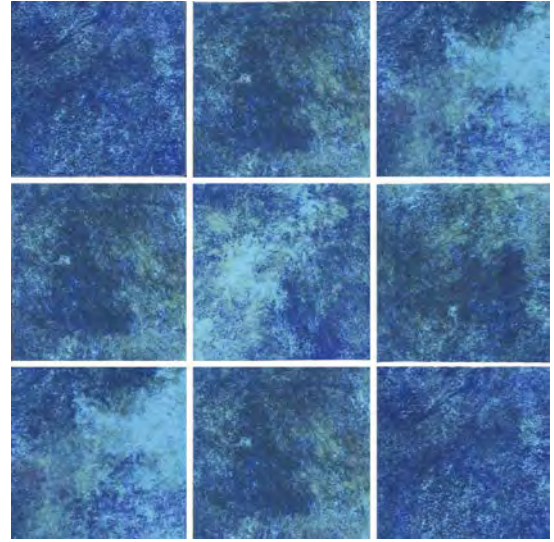

ONYX V3

Blue 6x6 (Range)

Green 6x6 (Range)

OCEAN BLUE V3

Blue 6x6 (Range)

** AVAILABLE IN 6X6 BULLNOSE.

PARADISE V3

Aqua 6x6 (Range)