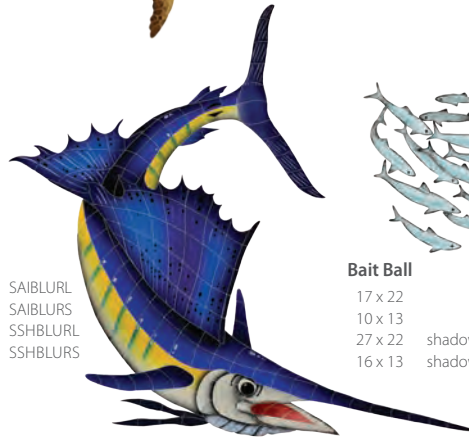

Sea Turtle Natural

- 23 x 30 SEANATRL
- 16 x 21 SEANATRM
- 9 x 12 SEANATRS
- 24 x 30 shadow SESNATRL
- 17 x 21 shadow SESNATRM
- 10 x 12 shadow SESNATRS

Loggerhead Turtle 6"

- blue TLOBLUB
- brown TLOBROB
- green TLOGREB

Loggerhead Turtle Blue
 20 x 20 TLOBLUL

Sailfish Right

- 48 x 46 SAIBLURL
- 27 x 20 SAIBLURS
- 56 x 49 shadow SSHBLURL
- 32 x 22 shadow SSHBLURS

Sailfish Left

- 60 x 42 SAIBLULL
- 33 x 23 SAIBLULS
- 60 x 42 shadow SSHBLULL
- 33 x 23 shadow SSHBLULS