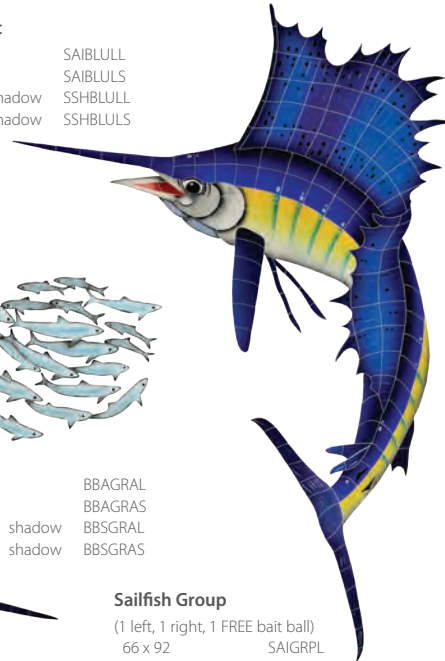

Sea Turtle Natural

- 23 x 30 SEANATRL
- 16 x 21 SEANATRM
- 9 x 12 SEANATRS
- 24 x 30 shadow SESNATRL
- 17 x 21 shadow SESNATRM
- 10 x 12 shadow SESNATRS

Loggerhead Turtle 6"

- blue TLOBLUB
- brown TLOBROB
- green TLOGREB

Loggerhead Turtle Blue
 20 x 20 TLOBLUL

Sailfish Right

- 48 x 46 SAIBLURL
- 27 x 20 SAIBLURS
- 56 x 49 shadow SSHBLURL
- 32 x 22 shadow SSHBLURS

Sailfish Left

- 60 x 42 SAIBLULL
- 33 x 23 SAIBLULS
- 60 x 42 shadow SSHBLULL
- 33 x 23 shadow SSHBLULS

Bait Ball

- 17 x 22 BBAGRAL
- 10 x 13 BBAGRAS
- 27 x 22 shadow BBSGRAL
- 16 x 13 shadow BBSGRAS

Sailfish Group

- (1 left, 1 right, 1 FREE bait ball)
- 66 x 92 SAIGRPL
- 36 x 49 SAIGRPS
- 74 x 95 shadow SSHGRPL
- 41 x 51 shadow SSHGRPS