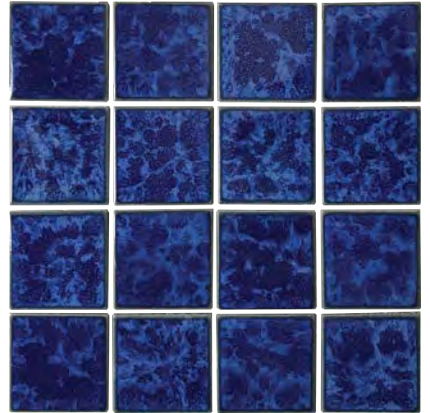

Gulf Blue Akron Mosaic
12.25x12.25 Sheet (0.96 Pc. per SF)

Pacific Blue Akron Mosaic
12.25x12.25 Sheet (0.96 Pc. per SF)

REFLECTION MOSAICS

Atlantic Green 3x3 Mosaic
12.25x12.25 Sheet (0.95 Pc. per SF)

Gulf Blue 3x3 Mosaic
12.25x12.25 Sheet (0.95 Pc. per SF)