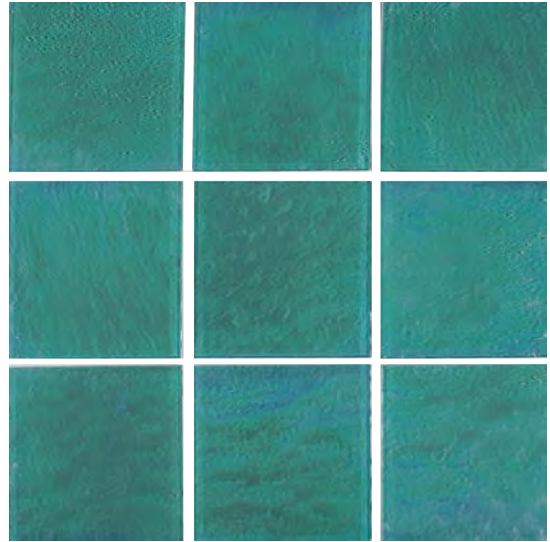

Green 6x6 (Range)