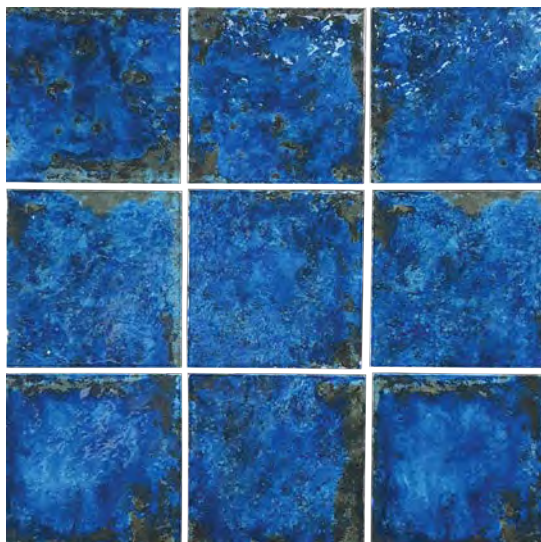

Venezia 6x6 (Range)

MELANGE

Atlantico Blu Cobalto 6x6 (Range)

Indiano Azzurro 6x6 (Range) *(Also Available in 6x12)*

Pacifico Acquamarina 6x6 (Range)

MAIOLICHE V3

Grigio 6x6 (Range)

Maioliche 1 6x6 (Range)