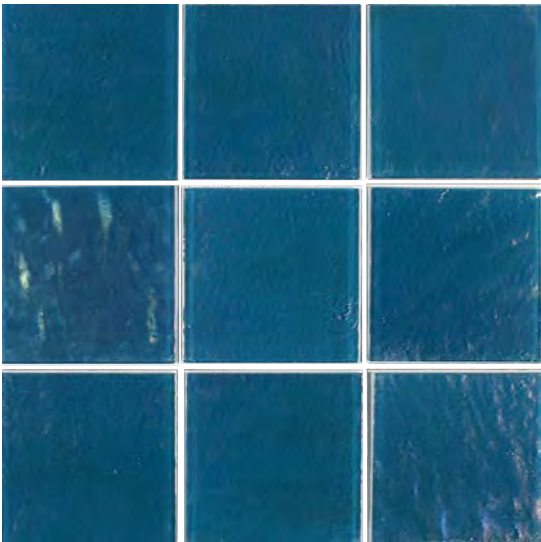

Turquoise 6x6 (Range)