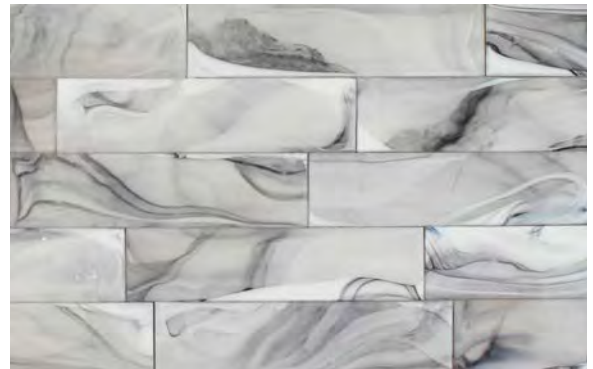

Stratus 3x9 Glass Tile (5.32 Pcs. per SF)

Thunder 3x9 Glass Tile (5.32 Pcs. per SF)

CLOUDS 2.0

Cumulus 3x12 Glass Tile (4 Pcs. per SF)

Nimbus 3x12 Glass Tile (4 Pcs. per SF)

ELEGANT GLASS 6mm

Cobalt 6x6 (Range)