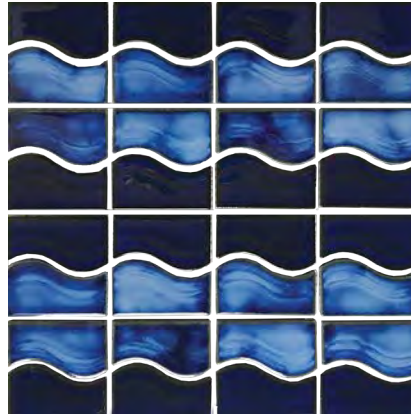

Royal Blue Mosaic
12.25x12.25 Sheet (0.95 Pc. per SF)