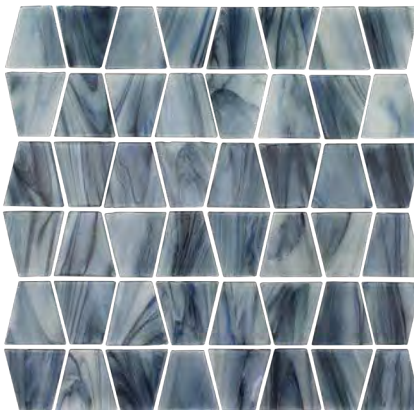

Grey Solid 3x3 Mosaic
12x12 Sheet (1 Pc. per SF)

Turquoise Solid 3x3 Mosaic
12x12 Sheet (1 Pc. per SF)

White Solid 3x3 Mosaic
12x12 Sheet (1 Pc. per SF)

CHIMES Color Body 6mm (Mesh Mount)

Biscay Trapezoid Mosaic
11.75x11.75 Sheet (1.04 Pcs. per SF)