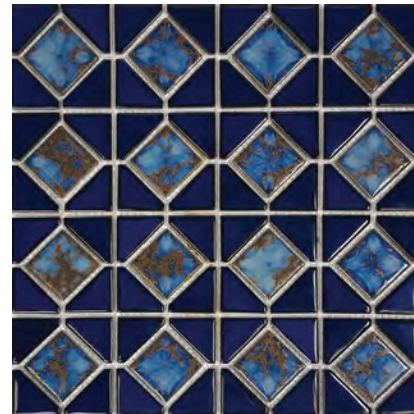

Terra Mosaic
12.25x12.25 Sheet (0.95 Pc. per SF)