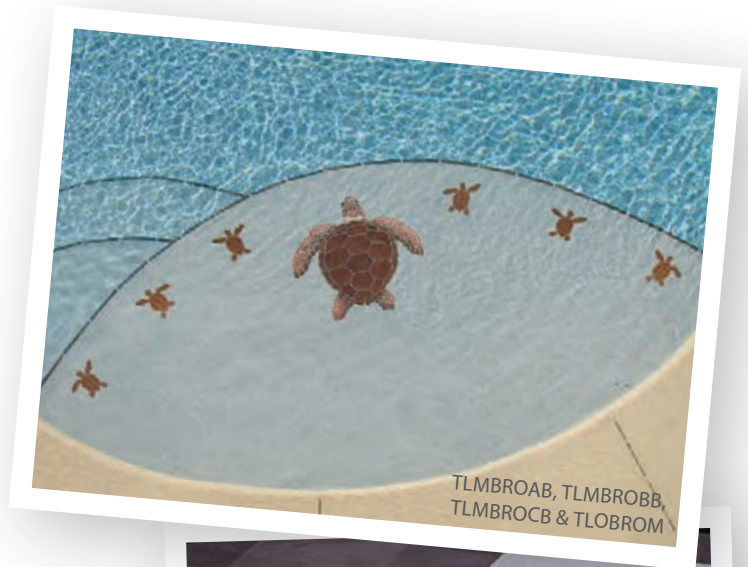

Aloha 3 x 24

blue SMALOBLU

Nautical 3 x 24

blue SMNAUBLU

Tropical 3 x 24

multi color SMTROMCO

Swirl 3 x 24

blue SMSWIBLU

Starfish 9"

- aqua SFIAQUOS
- blue SFIBLUOS
- brown SFIBROOS

Mini Dolphin 6"

- aqua DMIAQURB
- light blue DMILBLRB
- dark blue DMIDBLRB

Seashell 5"

- aqua SSIAQUB
- brown SSHBROB
- orange SSHORAB
- tan SSHTANB
- blue SSHBLUB
- lime SSHLIMB
- light blue SSHLBLB