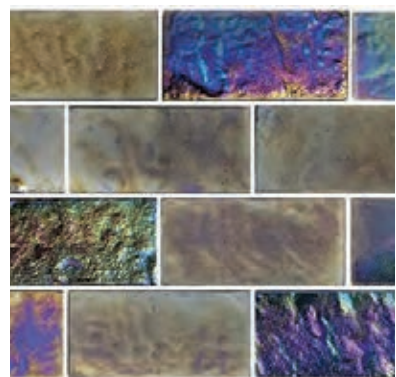

Frosted Night

GS84896K5 2 x 4

Blue Patina

GS84896B4 2 x 4

Jade

GS84896G1 2 x 4

Tungsten

GS84896K4 2 x 4