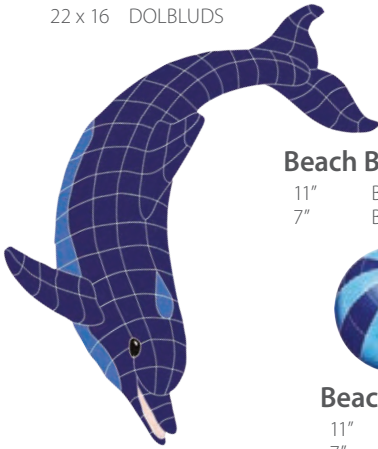

Islander Sailfish

49 x 44 SISBLUL

Islander Dolphin

20 x 42 DISBLUL

Hibiscus Turtle

24 x 24 THIBLUOL

Bikini

29 x 20 blue BYEBLUOM
 29 x 20 red BYEREDOM

Board Shorts

20 x 21 blue BSHBLUOM
 20 x 21 red BSHREDOM

Flip Flops

10 x 10 blue FFLYELOS
 10 x 10 red FFLREDOS

FFLYELOS, SMTROMCO
 & MCAR22

Classic Turtles & Dolphins

Dolphin Downward

38 x 24 DOLBLUDM
22 x 16 DOLBLUDS