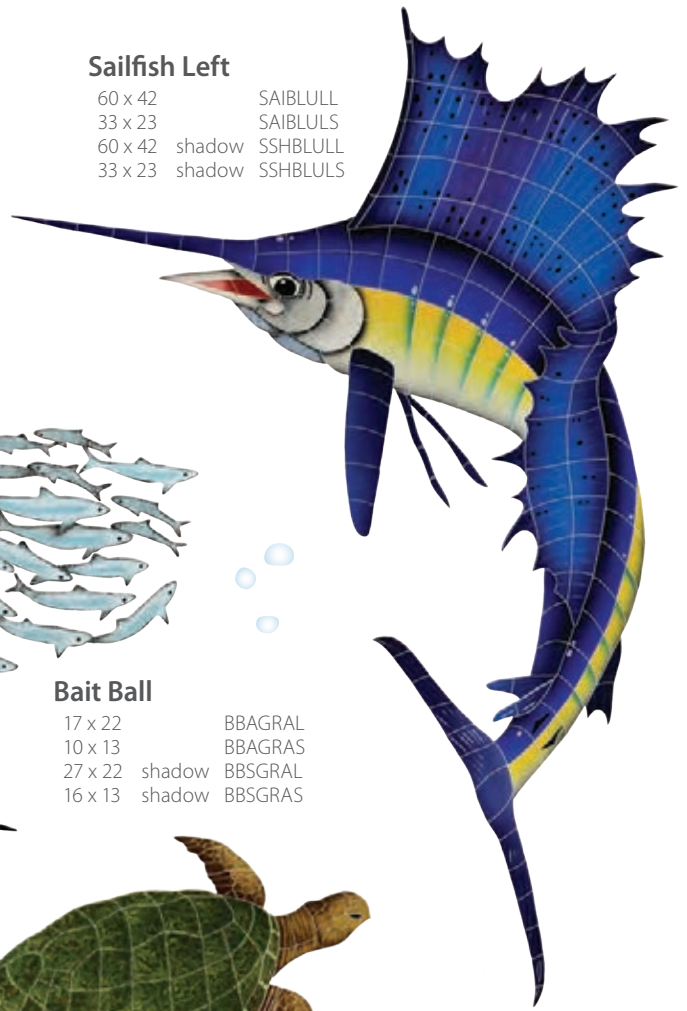

Shadow Example

Shadow Example

Sailfish Right

48 x 46		SAIBLURL
27 x 20		SAIBLURS
56 x 49	shadow	SSHBLURL
32 x 22	shadow	SSHBLURS

Sailfish Left

60 x 42		SAIBLULL
33 x 23		SAIBLULS
60 x 42	shadow	SSHBLULL
33 x 23	shadow	SSHBLULS

Sailfish Group

(1 left, 1 right, 1 FREE bait ball)
 66 x 92 SAIGRPL
 36 x 49 SAIGRPS
 74 x 95 shadow SSHGRPL
 41 x 51 shadow SSHGRPS

Bait Ball

17 x 22		BBAGRAL
10 x 13		BBAGRAS
27 x 22	shadow	BBSGRAL
16 x 13	shadow	BBSGRAS