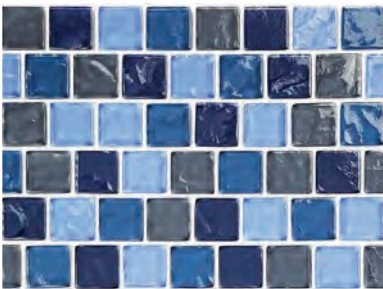

Blue Charcoal Blend

GA62323B2 1 x 1

Dark Blue Blend

GL82323B2 1 x 1

Dark Blue Blend

GC64872B13 2 x 3

Blue Turquoise Slate Blend

GA62323B1 1 x 1