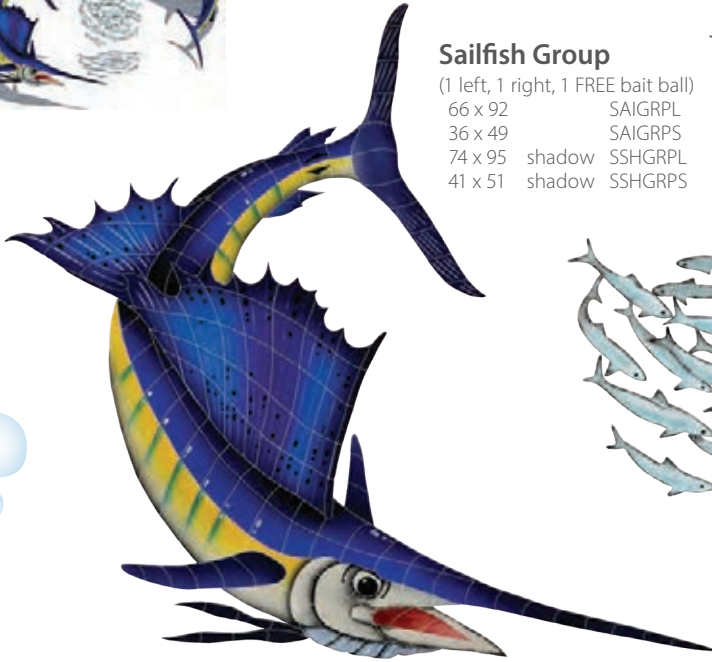

Shadow Example

Shadow Example

Sailfish Right

48 x 46		SAIBLURL
27 x 20		SAIBLURS
56 x 49	shadow	SSHBLURL
32 x 22	shadow	SSHBLURS

Sailfish Left

60 x 42		SAIBLULL
33 x 23		SAIBLULS
60 x 42	shadow	SSHBLULL
33 x 23	shadow	SSHBLULS

Sailfish Group

(1 left, 1 right, 1 FREE bait ball)
 66 x 92 SAIGRPL
 36 x 49 SAIGRPS
 74 x 95 shadow SSHGRPL
 41 x 51 shadow SSHGRPS

Bait Ball

17 x 22		BBAGRAL
10 x 13		BBAGRAS
27 x 22	shadow	BBSGRAL
16 x 13	shadow	BBSGRAS