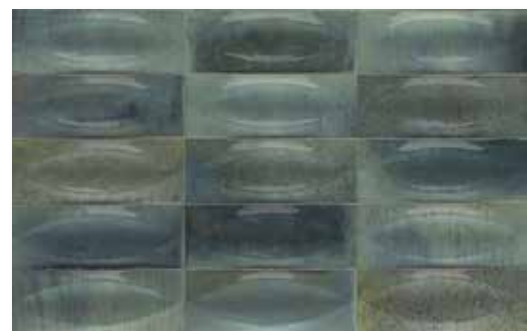

1/4x11.75 Quarter Round

Shown: Turchese 3D Egg Deco 4x4

Beige 3D Eye Deco 3x8 (Range)

Bianco 3D Eye Deco 3x8 (Range)

Giada 3D Eye Deco 3x8 (Range)

Grigio 3D Eye Deco 3x8 (Range)

Turchese 3D Eye Deco 3x8 (Range)