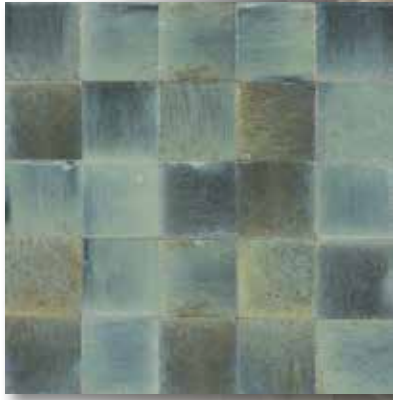

Taupe Groove

Glasslike Blu Groove 4x12

Glasslike Bianco Block 4x12

FIELD TILE

Beige 4x4 (Range)

Grigio 4x4 (Range)

Bianco 4x4 (Range)

Turchese 4x4 (Range)