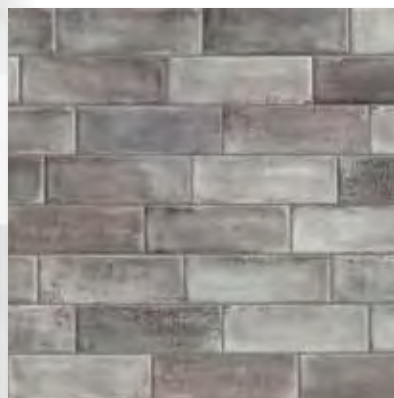

Beige 4x12 (Range)

Muschio 4x12 (Range)

Bianco 4x12 (Range)

Nero 4x12 (Range)

Grigio 4x12 (Range)

Petrolio 4x12 (Range)

Shown: Petrolio Rhomboid Glossy & Matte 5.25x9.25

Fuoritono Bianco & Nero 4x12 Matte