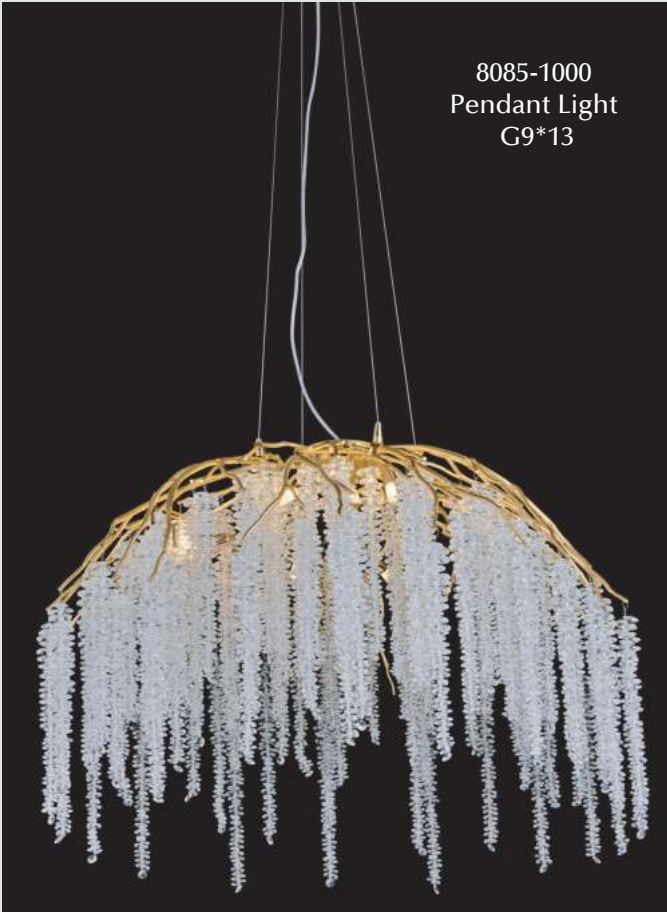

8085-1000
Pendant Light
G9*13