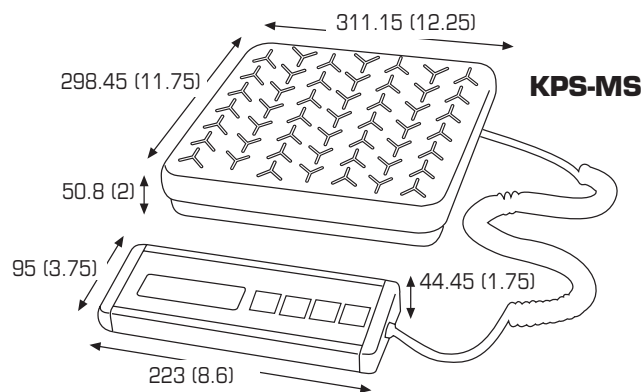

Características

- ✓ Modos kg y lb (MS solamente) kg/lb/oz (KPS 2 y SS)
- ✓ Apagado automático programables
- ✓ Cordón extensible resistente de 8 pies
- ✓ Bandeja amovible de acero inoxidable (KPS & KPS-SS)
- ✓ Bandeja fijo accidentada en templada de acero (KPS-MS)
- ✓ Teclas de puesta a cero, función de tara y unidad
- ✓ Un año de garantía

Specifications

Spécifications

Especificaciones

Model / Modèle / Modelo	KPS-68MS	KPS-180MS	KPS-25-2	KPS-50-2	KPS-100-2	KPS-150-2	KPS-60SS	KPS-150SS
Item / Article / Artículo	851280	851281	851282	851283	851284	851285	851290	851291
Capacity / Capacité / Capacidad	68kg / 150lb	180kg / 400lb	25kg / 55lb / 880oz	50kg / 110lb / 1760oz	100kg / 220lb / 3520oz	150kg / 330lb / 5280oz	60kg / 130lb / 2116oz	150kg / 330lb / 5290oz
Graduation / Graduación	100g / 0.2lb	200g / 0.5lb	10g / 0.02lb / 0.05oz	20g / 0.05lb / 1oz	50g / 0.1lb / 2oz	100g / 0.2lb / 5oz	20g / 0.05lb / 1 oz	50g / 0.1lb / 2oz
RS-232	X	X	✓	✓	✓	✓	✓	✓
Power Supply / Alimentation / Alimentación	Adapter (included) or batteries (not included) Adaptateur (inclus) ou piles (non comprises) Adaptador (incluido) o pilas (no incluidas)							
Platform / Plate-forme / Bandeja	12.25" x 11.75"					14" x 16"		
Platter / Plateau / Bandeja	Mild steel/Acier doux/Acero suave			Stainless/Inoxydable/Inoxidable				
Base	Mild steel/Acier doux/Acero suave					Stainless/Inoxydable/Inoxidable		

www.kilotech.com