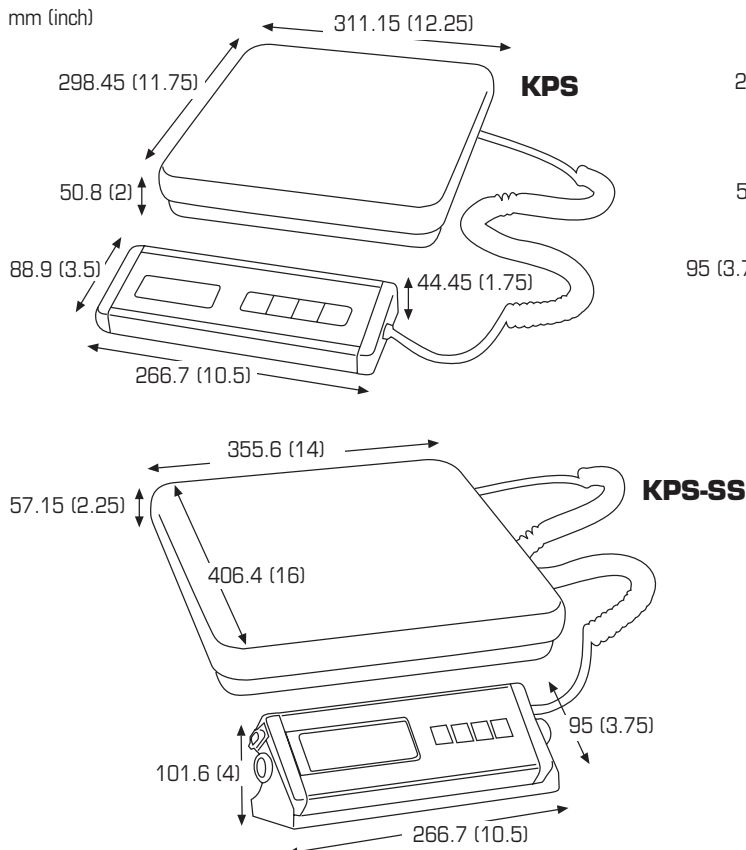

Características

- ✓ Modos kg y lb (MS solamente) kg/lb/oz (KPS 2 y SS)
- ✓ Apagado automático programables
- ✓ Cordón extensible resistente de 8 pies
- ✓ Bandeja amovible de acero inoxidable (KPS & KPS-SS)
- ✓ Bandeja fijo accidentada en templada de acero (KPS-MS)
- ✓ Teclas de puesta a cero, función de tara y unidad
- ✓ Un año de garantía

Specifications

Spécifications

Especificaciones

Model / Modèle / Modelo	KPS-68MS	KPS-180MS	KPS-25-2	KPS-50-2	KPS-100-2	KPS-150-2	KPS-60SS	KPS-150SS
Item / Article / Artículo	851280	851281	851282	851283	851284	851285	851290	851291
Capacity / Capacité / Capacidad	68kg / 150lb	180kg / 400lb	25kg / 55lb / 880oz	50kg / 110lb / 1760oz	100kg / 220lb / 3520oz	150kg / 330lb / 5280oz	60kg / 130lb / 2116oz	150kg / 330lb / 5290oz
Graduation / Graduación	100g / 0.2lb	200g / 0.5lb	10g / 0.02lb / 0.05oz	20g / 0.05lb / 1oz	50g / 0.1lb / 2oz	100g / 0.2lb / 5oz	20g / 0.05lb / 1 oz	50g / 0.1lb / 2oz
RS-232	X	X	✓	✓	✓	✓	✓	✓
Power Supply / Alimentation / Alimentación	Adapter (included) or batteries (not included) Adaptateur (inclus) ou piles (non comprises) Adaptador (incluido) o pilas (no incluidas)							
Platform / Plate-forme / Bandeja	12.25" x 11.75"					14" x 16"		
Platter / Plateau / Bandeja	Mild steel/Acier doux/Acero suave			Stainless/Inoxydable/Inoxidable				
Base	Mild steel/Acier doux/Acero suave					Stainless/Inoxydable/Inoxidable		

www.kilotech.com