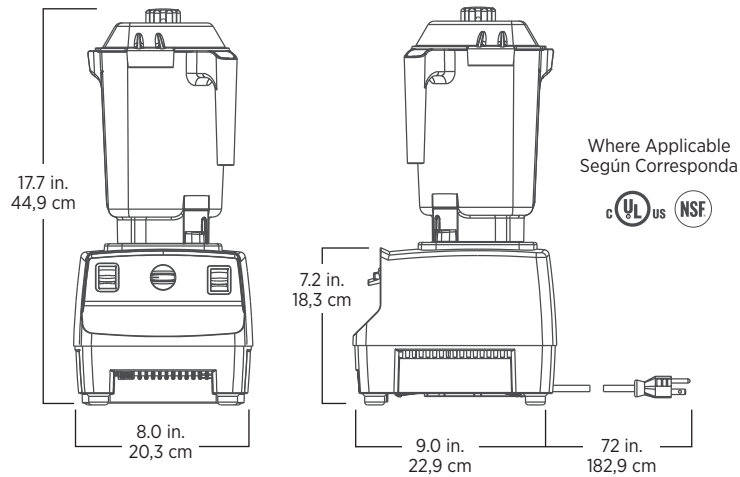

062824 and 062825

Includes Drink Machine Advance with 48 oz. high-impact, clear/stackable Advance® container, complete with Advance blade assembly and lid, and black or red base.

The Drink Machine Advance is backed by a three-year warranty on motor base parts and a one-year warranty on labor. For more complete warranty terms and conditions, please call 1.800.437.4654 or visit vitamix.com.

Incluye Drink Machine Advance con contenedor Advance® transparente y apilable de 1,4 L resistente a impactos, completo con ensamble de cuchillas Advance® y tapa, y base de color negro o rojo.

La Drink Machine Advance® está respaldada por una garantía de tres años en piezas de la base del motor y un año en mano de obra. Para conocer los términos y condiciones completos de la garantía, llame al 1.800.437.4654 o visite vitamix.com.

Product Specifications

Item Number	062824 Black	062825 Red
Motor	≈2.3 peak output horsepower motor	
Electrical	120 V, 50/60 Hz, 11.5 A	
Net Weight	12.2 lbs. (13.2 lbs. with box)	
Dimensions	17.7 x 8.0 x 9.0 in. (HxWxD)	

Especificaciones del producto

Número de artículo	062824 Negro	062825 Rojo
Motor	Motor de ≈2,3 caballos de potencia máxima	
Requisito eléctrico	120 V, 50/60 Hz, 11,5 A	
Peso neto	5,53 kg (5,99 kg con la caja)	
Dimensiones	44,96 x 20,32 x 22,86 cm (HxAxP)	

Contact Information / Información de Contacto

U.S.A. & Canada

Phone 800.4DRINK4 or 800.437.4654 | **Email** commercial@vitamix.com

vitamix.com/commercial

For more information, contact your local foodservice distributor.

Para más información contacte a su distribuidor local de equipos para Food Service.