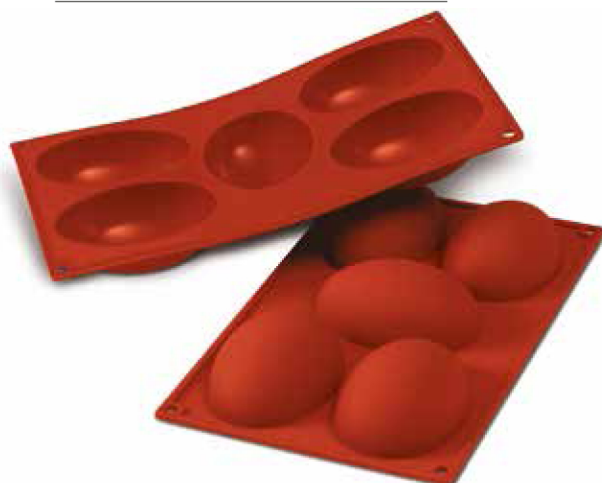

SF 039 BARCHETTA

GIFT BOX: 20.039.00.0065
POLYBAG: 20.039.00.0060

10

100 x 44 h 15 mm vol. tot. 360 ml

SF 041 MEZZO UOVO

GIFT BOX: 20.041.00.0065
POLYBAG: 20.041.00.0060

10

102 x 73 h 36 mm vol. tot. 650 ml

SF 019 BABÀ

GIFT BOX: 20.019.00.0065
POLYBAG: 20.019.00.0060

10

Ø 35 h 38 mm vol. tot. 450 ml

SF 020 BABÀ

GIFT BOX: 20.020.00.0065
POLYBAG: 20.020.00.0060

10

Ø 45 h 48 mm vol. tot. 550 ml

SF 021 BABÀ

GIFT BOX: 20.021.00.0065
POLYBAG: 20.021.00.0060

10

Ø 55 h 60 mm vol. tot. 736 ml

SF 154 CHARLOTTE

GIFT BOX: 26.154.00.0065
POLYBAG: 26.154.00.0060

10

Ø 70 h 41 mm vol. tot. 816 ml