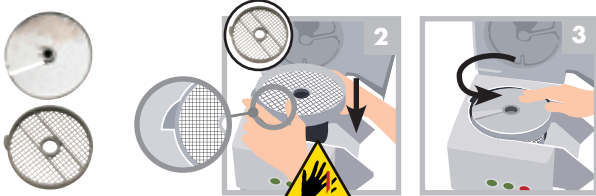

2b Macédoine / Dicing / Macedoine / Würfel