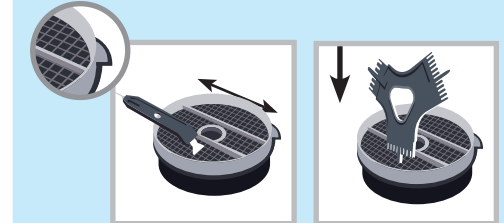

D-CLEAN KIT

Grille macédoine / Dicing grid / Macedoinerooster
Würfelgatter