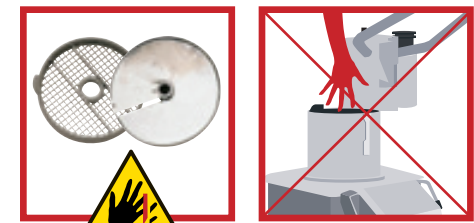

D-CLEAN KIT

Grille macédoine / Dicing grid / Macedoinerooster
Würfelgatter