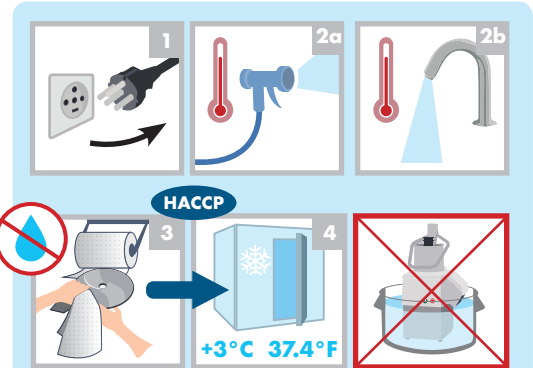

CL52

Légumes / Vegetable Groenten / Gemüsesorten	1	2	3	Goulotte / Feed head / Toevoergoot / Einfüllaufsatz
TOUS / ALL / ALLE / ALLE				
FRAGILE / FRAGILE / TERE GROENTE / EMPFINDLICH		ab		
CHOUX / CABBAGE / KOOL / KOHL				
Frites / FRENCH FRIES / FRIETEN / POMMES FRITES		c		
PURÉE / MASHED POTATO / PUREE / PÜREE