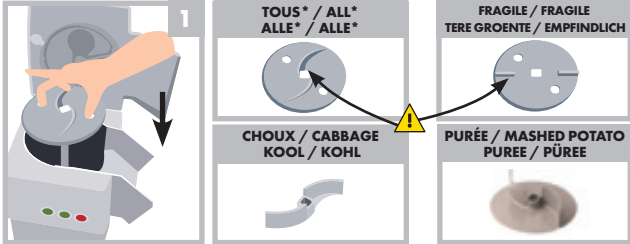

CL50 – CL50 Ultra – CL52

Consignes de sécurité et d'utilisation / Safety and Operating Instructions
Veiligheidsvoorschriften en gebruiksaanwijzing / Sicherheits- und Bedienungshinweise

À fixer au mur.
To attach to (fix on) the wall.
Aan de wand te bevestigen.
An der Wand zu befestigen.

robot coupe®
www.robot-coupe.com

MONTAGE / ASSEMBLING / MONTEREN / MONTAGE

1 Disque éjecteur / Ejector disc / Uitvoerschijf / Auswurfscheibe