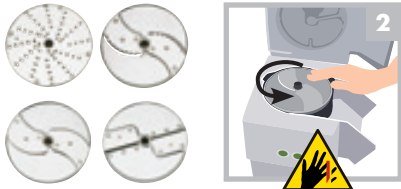

2a Disques / Discs / Schijven / Scheiben