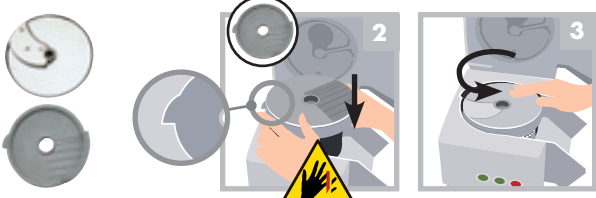

2c Frites / French Fries / Frieten / Pommes frites