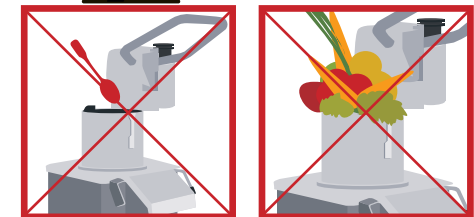

D-CLEAN KIT

Grille macédoine / Dicing grid / Macedoinerooster
Würfelgatter