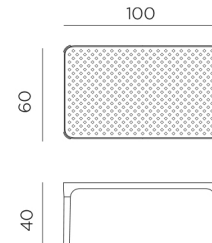

NET TABLE 100

design Raffaello Galiotto

Ref. 064

-  6,3 peso prodotto in kg
weight of product in kg
-  1 imballo cartonato - pz e volume in m³
0,062 m³ carton packing - pcs and volume in cbm
-  44 pz pz su pallet
pcs on pallet
-  prodotto da montare
assembly required
-  prodotto testato a norma da Catas
product tested by Catas

IT Tavolo basso. Materiale: polipropilene fiberglass trattato anti-UV e colorato in massa. Finitura opaca. Dotato di piedini antiscivolo. Resina riciclabile.

EN Side table. Material: uniformly colored fiberglass polypropylene resins with UV additives. Matt finish. With non-slip feet. Recyclable resin.

FR Table basse. Matériau: polypropylène fiberglass traité anti-UV et coloré dans la masse. Effet mat. Avec patins anti-dérapants. Résine recyclable.

DE Beistelltisch. Material: UV-beständigem fiberglass-Polypropylen, voll durchgefärbt. Matt-Effekt. Mit rutschfesten Fußkappen. Recyclebarer Kunststoff.

ES Mesa baja. Material: polipropileno fiberglass tratado anti-UV y teñido en masa. Efecto mate. Con tapones antideslizantes. Resina reciclable.

PT Mesa baixa. Material: polipropileno fiberglass com tratamento anti-UV colorido na totalidade. Acabamento fosco. Com pés antiderrapantes. Resina reciclável.