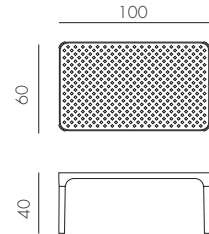

ES Mesa baja. Material: polipropileno

fiberglass tratado anti-UV y teñido en masa. Efecto mate. Con tapones antideslizantes. Instrucciones de uso: colocar en una superficie plana y estable. Limpiar el producto con detergente suave, aclarándolo posteriormente con agua. La mesa NO puede utilizarse como asiento. Nardi declina toda responsabilidad por daños a personas y / o cosas, o al producto en sí, causados por un uso inadecuado del producto. Advertencia: riesgo de pellizcarse al realizar el montaje. Tipo de uso: colectividad. Producto de ensamblar. Fabricado en Italia. Resina reciclable. Fabricado según normativa UNI EN 581/1/3.

PT Mesa baixa. Material: polipropileno fiberglass com tratamento anti-UV colorido na totalidade. Acabamento fosco. Com pés antiderrapantes. Instruções de utilização: deve permanecer em solo estável e plano. Limpar com detergente suave e passar com água. A mesa NÃO pode ser usada como assento. A Nardi declina qualquer responsabilidade por danos a pessoas e / ou coisas, ou ao próprio produto, causados pelo uso indevido do produto. Aviso importante: perigo de corte e entalamento durante a instalação. Utilização: coletividade. Requer montagem. Fabricado em Italia. Resina reciclável. Produto conforme norma UNI EN 581/1/3.

Ref. 064

Componenti, components, composants, komponenten, componentes, componentes.

	A	B
pcs	4	1