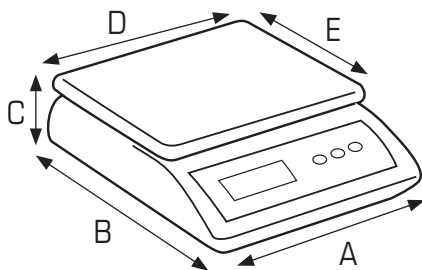

Características

- ✓ Gran pantalla de cristal líquido, número a 5/8 pulg. de altura
- ✓ La cubierta incluyó
- ✓ Sápliche el diseño de la prueba
- ✓ Platillo desmontable en acero inoxidable
- ✓ Deducción de la tara
- ✓ Duración de la pila: 18 horas a parada automática 1 min.
- ✓ Función parada automática programable
- ✓ Peso en g, kg, oz, lb-oz
- ✓ Incluye adaptador de corriente alterna y pilas con "Low Bat"
- ✓ Pintura dirija libre
- ✓ Un año de garantía

Specifications / Spécifications / Especificaciones

Model / Modèle / Modelo	KPC 5000-02	KPC 5000-05
Item / Article / Artículo	851146	851147
Capacity / Capacité / Capacidad	2000 g / 2 kg / 70 oz / 4 lb 6 oz	5000 g / 5 kg / 170 oz / 11 lb
Graduation / Graduación	0.5 g / 0.0005 kg / 0.02 oz / 1/8 oz	1 g / 0.001 kg / 0.05 oz. / 1/4 oz
Operating Temperature / Température de service / Temperatura operativa	0°C - 40°C	
Scale Dim. (W x D x H) / Dim. balance (La x P x H) / Dim. balanza (Anch x P x Altura)	7" x 10" x 2.68"	
Platter Dim. (W x D) / Dim. plateau (La x P) / Dim. platillo (Anch x P)	6.75" x 7"	
Packages per Case / Paquets par caisse / Paquetes por caso	6	
Box Size (W x D x H) / Dim. boîte (La x P x H) / Dim. caja (Anch x P x Altura)	11.42" x 8.39" x 5.75"	
Box Weight / Poids de la boîte / Peso del caja	1.2 kg / 2 lb 10 oz	

www.kilotech.com

A	B	C	D	E
180 mm / 7.09"	255 mm / 10.04"	68 mm / 2.68"	171 mm / 6.75"	178 mm / 7"

K I L O T E C H

Accrédité par Mesures Canada