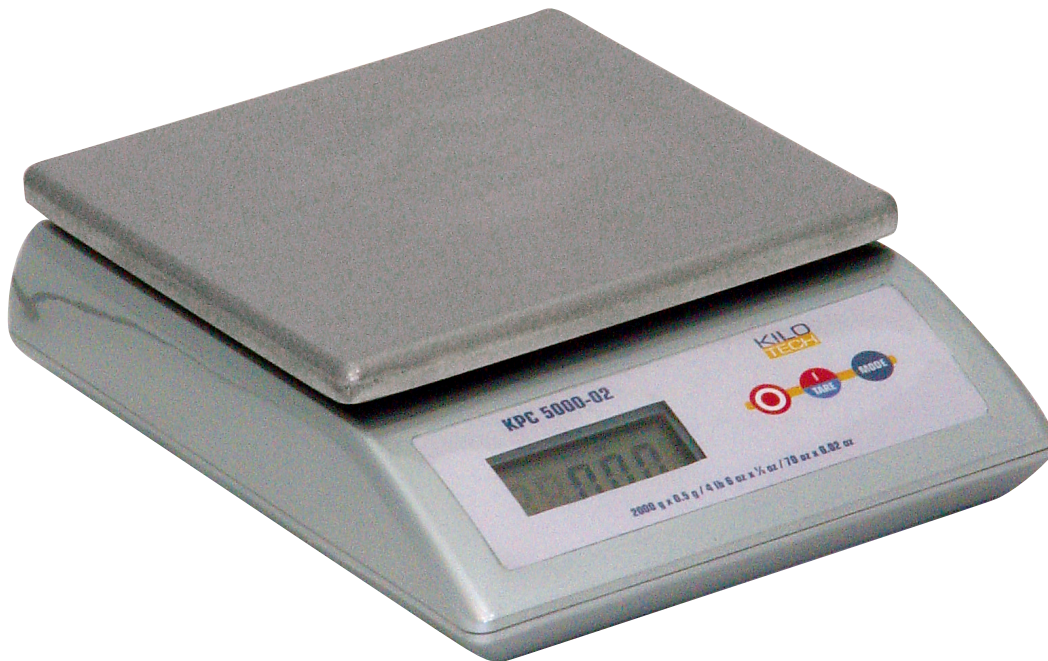

## Portion Control / Office Scale

## Portion Control / Office Scale

All-purpose electronic portion control scale. Ideal for use in salad bars, restaurants and brew-it stores for portion control, warehouse and production areas for testing and sampling purposes, as well as in shipping and mailing applications for postage & weighing accuracy. Sleek design facilitates placement on crowded counters. Time saving 4 weighing mode conversion key. Removable and washable stainless steel platform allows for fast clean-ups. Easy to operate. Dual power source (AC adapter or battery) gives greater flexibility when movement to various work areas is required. Convenient tare feature lets you deduct the weight of the container, providing net weight only.

## Pèse-portions / bureau

Une balance électronique pèse-portions polyvalente. Elle convient parfaitement au contrôle des portions dans les comptoirs à salades, restaurants et boutiques d'aliments en vrac, à l'échantillonnage dans les entrepôts et lignes de production, ainsi qu'au pesage de lettres et colis dans les services d'expédition. Son design élégant facilite l'installation sur les comptoirs encombrés. Touche de conversion en 4 modes de pesage pratiques. Le plateau amovible en acier inox facilite le nettoyage. Les deux modes d'alimentation (adaptateur CA ou pile) assurent une grande souplesse lorsqu'il faut se déplacer entre diverses zones de travail. Une pratique fonction tare permet de déduire le poids du contenant et d'indiquer seulement le poids net.

### Características

- ✓ Gran pantalla de cristal líquido, número a 5/8 pulg. de altura
- ✓ La cubierta incluyó
- ✓ Sápliche el diseño de la prueba
- ✓ Platillo desmontable en acero inoxidable
- ✓ Deducción de la tara
- ✓ Duración de la pila: 18 horas a parada automática 1 min.
- ✓ Función parada automática programable
- ✓ Peso en g, kg, oz, lb-oz
- ✓ Incluye adaptador de corriente alterna y pilas con "Low Bat"
- ✓ Pintura dirija libre
- ✓ Un año de garantía