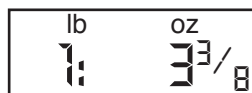

Características

- ✓ Gran pantalla de cristal líquido, número a 5/8 pulg. de altura
- ✓ La cubierta incluyó
- ✓ Sápliche el diseño de la prueba
- ✓ Platillo desmontable en acero inoxidable
- ✓ Deducción de la tara
- ✓ Duración de la pila: 18 horas a parada automática 1 min.
- ✓ Función parada automática programable
- ✓ Peso en g, kg, oz, lb-oz
- ✓ Incluye adaptador de corriente alterna y pilas con "Low Bat"
- ✓ Pintura dirija libre
- ✓ Un año de garantía

Specifications / Spécifications / Especificaciones

Model / Modèle / Modelo	KPC 5000-02	KPC 5000-05
Item / Article / Artículo	851146	851147
Capacity / Capacité / Capacidad	2000 g / 2 kg / 70 oz / 4 lb 6 oz	5000 g / 5 kg / 170 oz / 11 lb
Graduation / Graduación	0.5 g / 0.0005 kg / 0.02 oz / 1/8 oz	1 g / 0.001 kg / 0.05 oz. / 1/4 oz
Operating Temperature / Température de service / Temperatura operativa	0°C - 40°C	
Scale Dim. (W x D x H) / Dim. balance (La x P x H) / Dim. balanza (Anch x P x Altura)	7" x 10" x 2.68"	
Platter Dim. (W x D) / Dim. plateau (La x P) / Dim. platillo (Anch x P)	6.75" x 7"	
Packages per Case / Paquets par caisse / Paquetes por caso	6	
Box Size (W x D x H) / Dim. boîte (La x P x H) / Dim. caja (Anch x P x Altura)	11.42" x 8.39" x 5.75"	
Box Weight / Poids de la boîte / Peso del caja	1.2 kg / 2 lb 10 oz	

www.kilotech.com

A	B	C	D	E
180 mm / 7.09"	255 mm / 10.04"	68 mm / 2.68"	171 mm / 6.75"	178 mm / 7"

K I L O T E C H

Accrédité par Mesures Canada