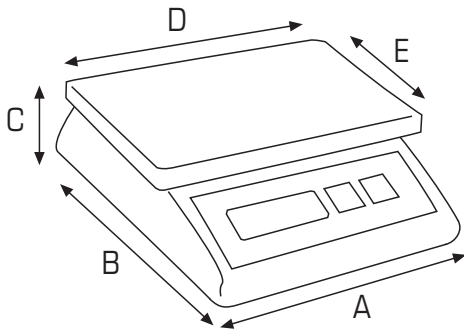

Una balanza electrónica de porciones para usos diversos. Es ideal para pesar las porciones en restaurantes de autoservicio y en almacenes de fermentación de cerveza, para comprobaciones y muestreos en almacenes y zonas de producción, para pesar con precisión y calcular el franqueo en tareas de envío en general y de envíos postales. Gracias a su diseño de líneas elegantes puede instalarse en mostradores con mucho público. Su tecla de conversión de kilogramos en libras y viceversa permite ahorrar tiempo. El platillo se desmonta y puede limpiarse fácilmente. Funcionamiento sencillo. Sus dos fuentes de alimentación (adaptador de corriente alterna y pilas) le otorgan una gran flexibilidad cuando se ha de desplazar a sitios distintos. La función de peso de tara permite deducir el peso del envase y facilita el peso neto únicamente. peso

Características

- ✓ Gran pantalla de cristal líquido, 5/8 pulg. de altura
- ✓ Platillo desmontable
- ✓ Deducción de la tara
- ✓ Duración de la pila: 800 horas (no incluida)
- ✓ Peso en kilogramos y en libras
- ✓ Lectura precisa y rápida
- ✓ Incluye adaptador de corriente alterna
- ✓ Un año de garantía
- ✓ Protección contra salpicaduras

Especificaciones

Modelo	KD200-110	KD200-210	KD200-510
Artículo	851154	851155	851156
Capacidad	1.000 g (35 oz)	2.000 g (70 oz)	5.000 g (11 lb)
Graduación	1 g (0,05 oz)	2 g (0,1 oz)	5 g (0,2 oz)
Fuente de alimentación	4 batería AA (no incluida) Adaptador AC/DC incluido		

A	B	C	D	E
179 mm / 7"	255 mm / 10"	68 mm / 2.7"	183 mm / 7.2"	183 mm / 7.2"

www.kilotech.com